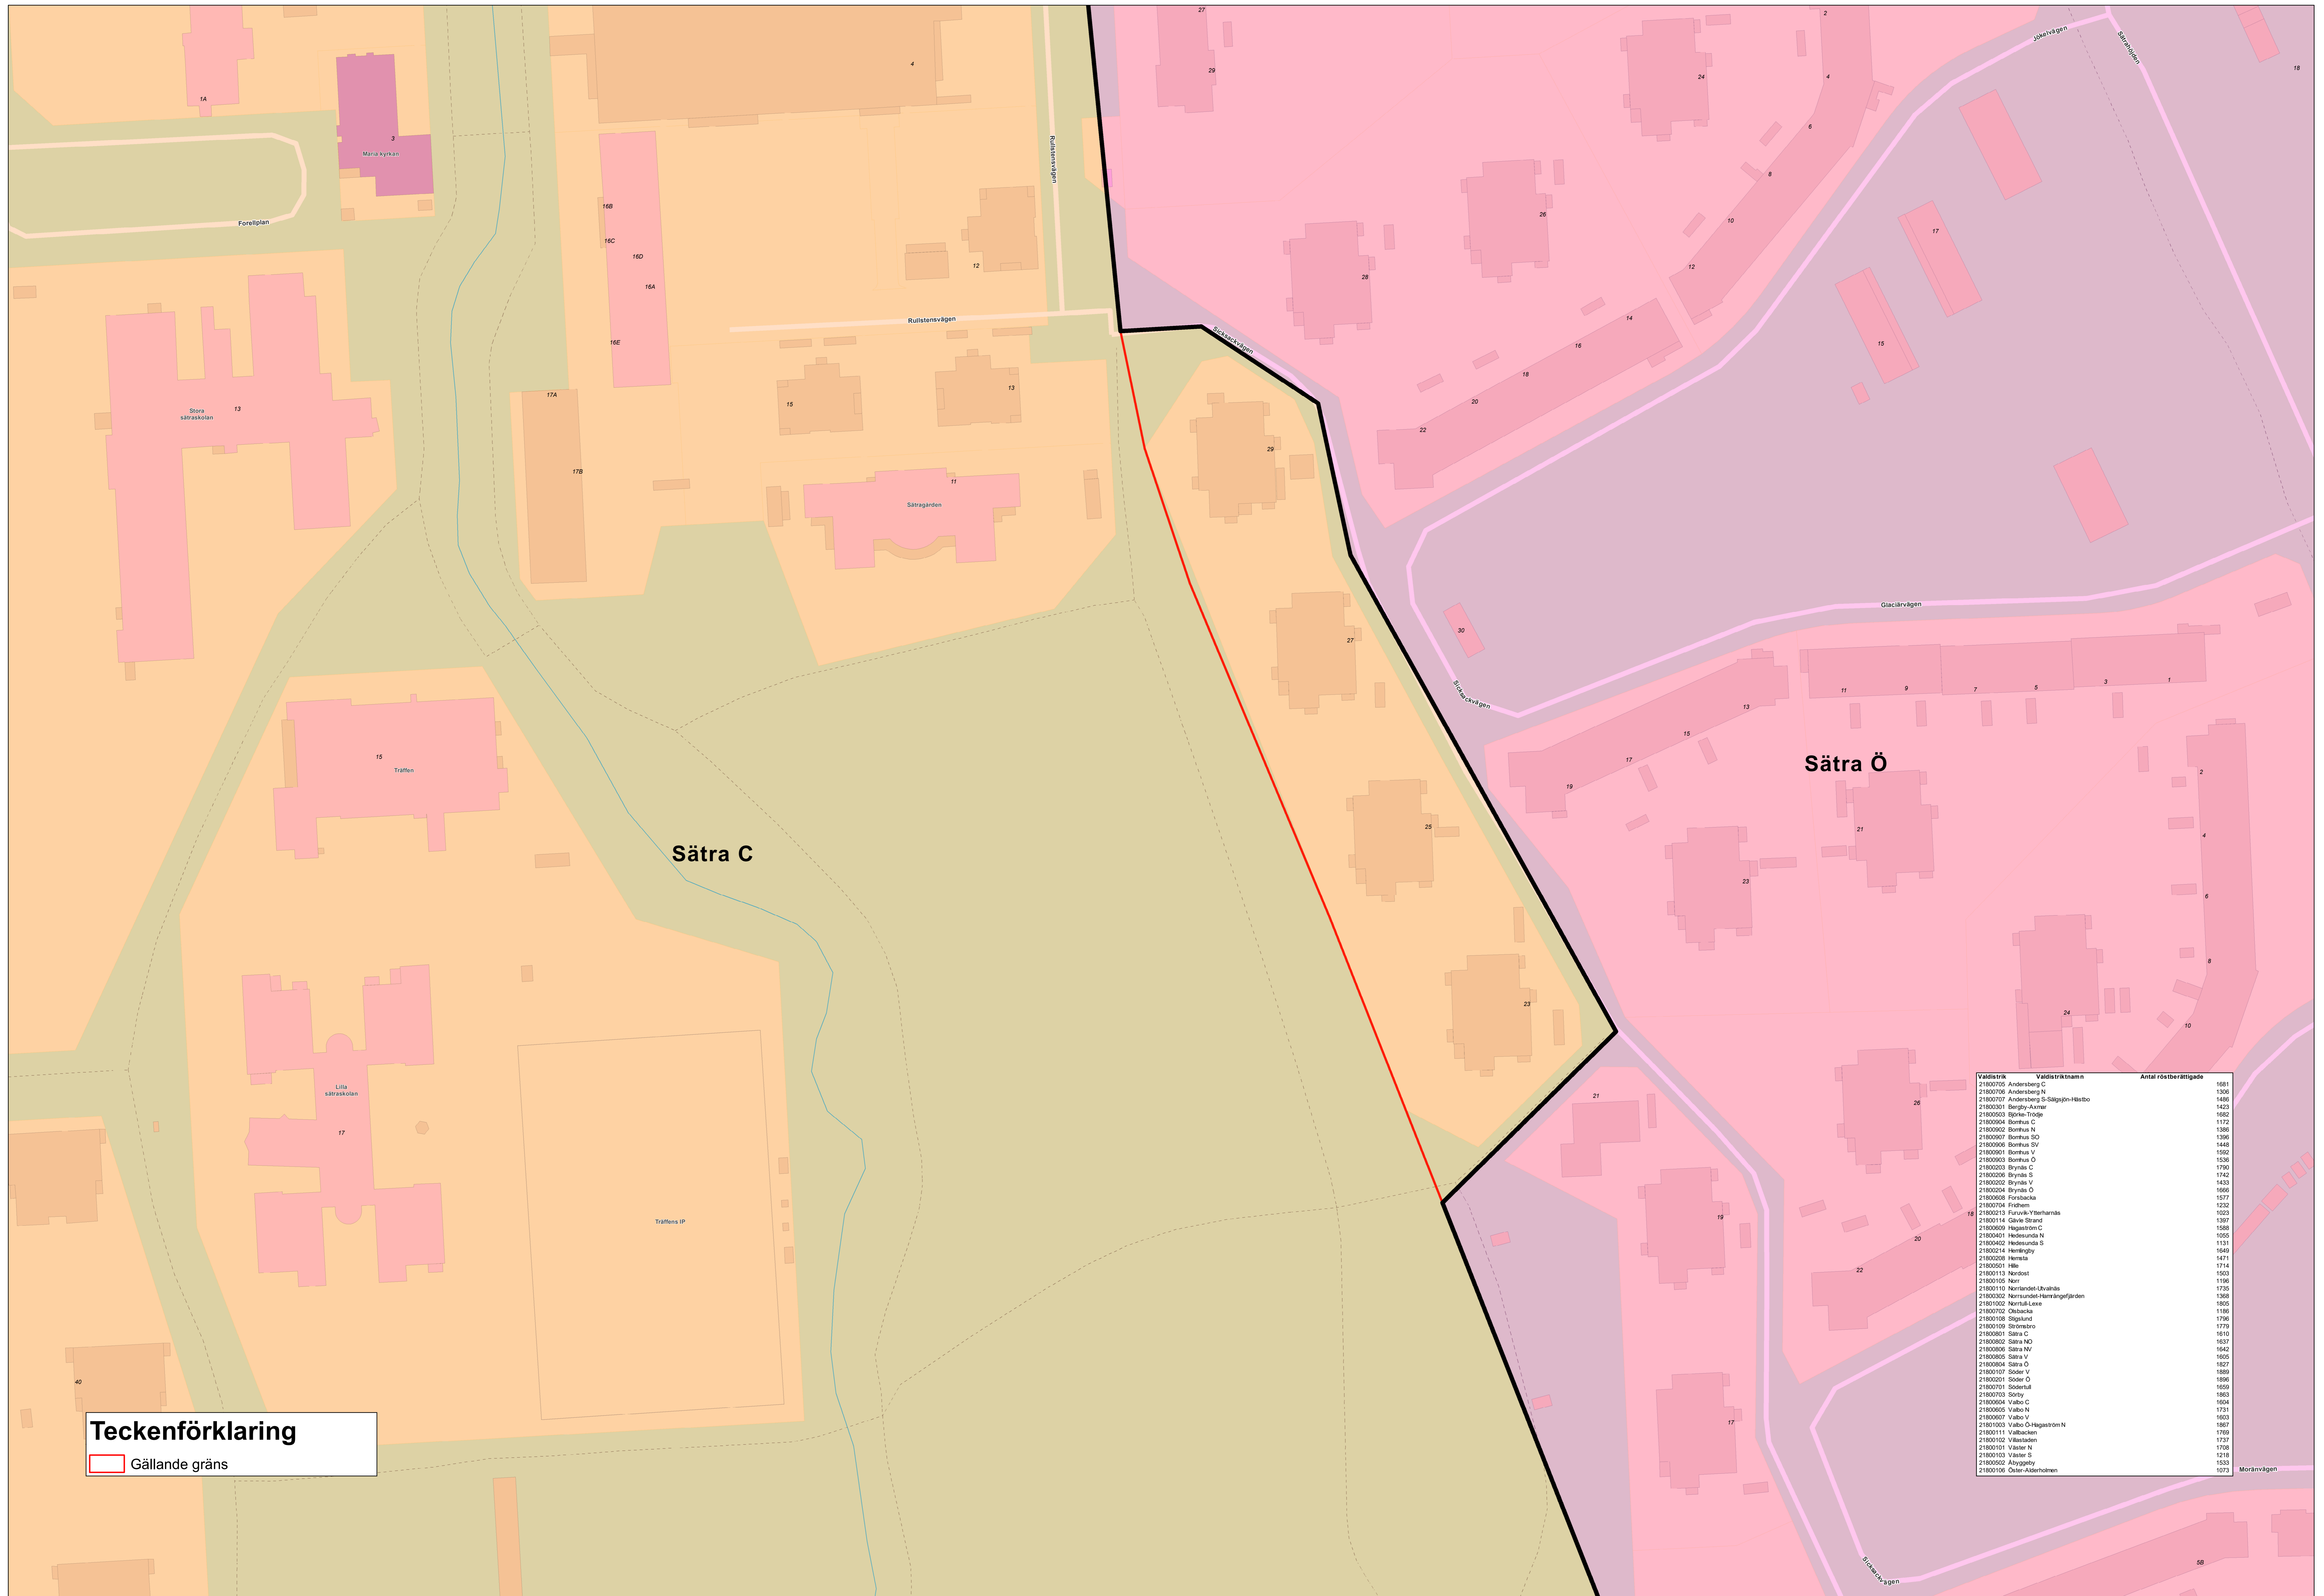

Valdistrikt 2022 — ändring Sätra C - Sätra Ö (förslag)

Teckenförklaring

□ Gällande gräns

Valdistrikt	Valdistriktnamn	Antal röstberättigade
21800705	Andersberg C	1681
21800706	Andersberg N	1206
21800707	Andersberg S-Säpögn-Histö	1486
21800801	Bergby-Axmar	1423
21800803	Björke-Töde	1682
21800904	Bornhus C	1172
21800902	Bornhus N	1386
21800907	Bornhus SO	1366
21800906	Bornhus SV	1448
21800901	Bornhus V	1582
21800903	Bornhus Ö	1538
21800203	Brynäs C	1790
21800206	Brynäs S	1742
21800202	Brynäs V	1433
21800204	Brynäs Ö	1666
21800208	Forstbacka	1077
21800204	Fridhem	1232
21800213	Furuk-Ytterhärnäs	1023
21800114	Gäcke Strand	1287
21800209	Hagaström C	1068
21800401	Hödsunda N	1055
21800402	Hödsunda S	1131
21800214	Hemtingby	1649
21800208	Hemås	1471
21800501	Hälsä	1714
21800113	Nordost	1503
21800105	Norr	1196
21800110	Norrlandet-Lövålsås	1735
21800302	Norrlandet-Hemtingby-Juden	1368
21801002	Norråll-Lexa	1805
21801002	Östbacka	1188
21800108	Slagåll	1796
21800109	Strömbro	1779
21800801	Sätra C	1610
21800802	Sätra NO	1637
21800806	Sätra NV	1642
21800805	Sätra V	1605
21800804	Sätra Ö	1627
21800107	Söder V	1989
21800201	Söder Ö	1896
21800701	Söderåll	1659
21800703	Söthy	1883
21800804	Valbo C	1604
21800805	Valbo N	1731
21800807	Valbo V	1603
21801003	Valbo Ö-Hagaström N	1887
21800111	Valbacken	1789
21800102	Västertalen	1737
21800101	Väster N	1708
21800103	Väster S	1218
21800502	Årnygby	1533
21800106	Öster-Ålderhören	1073