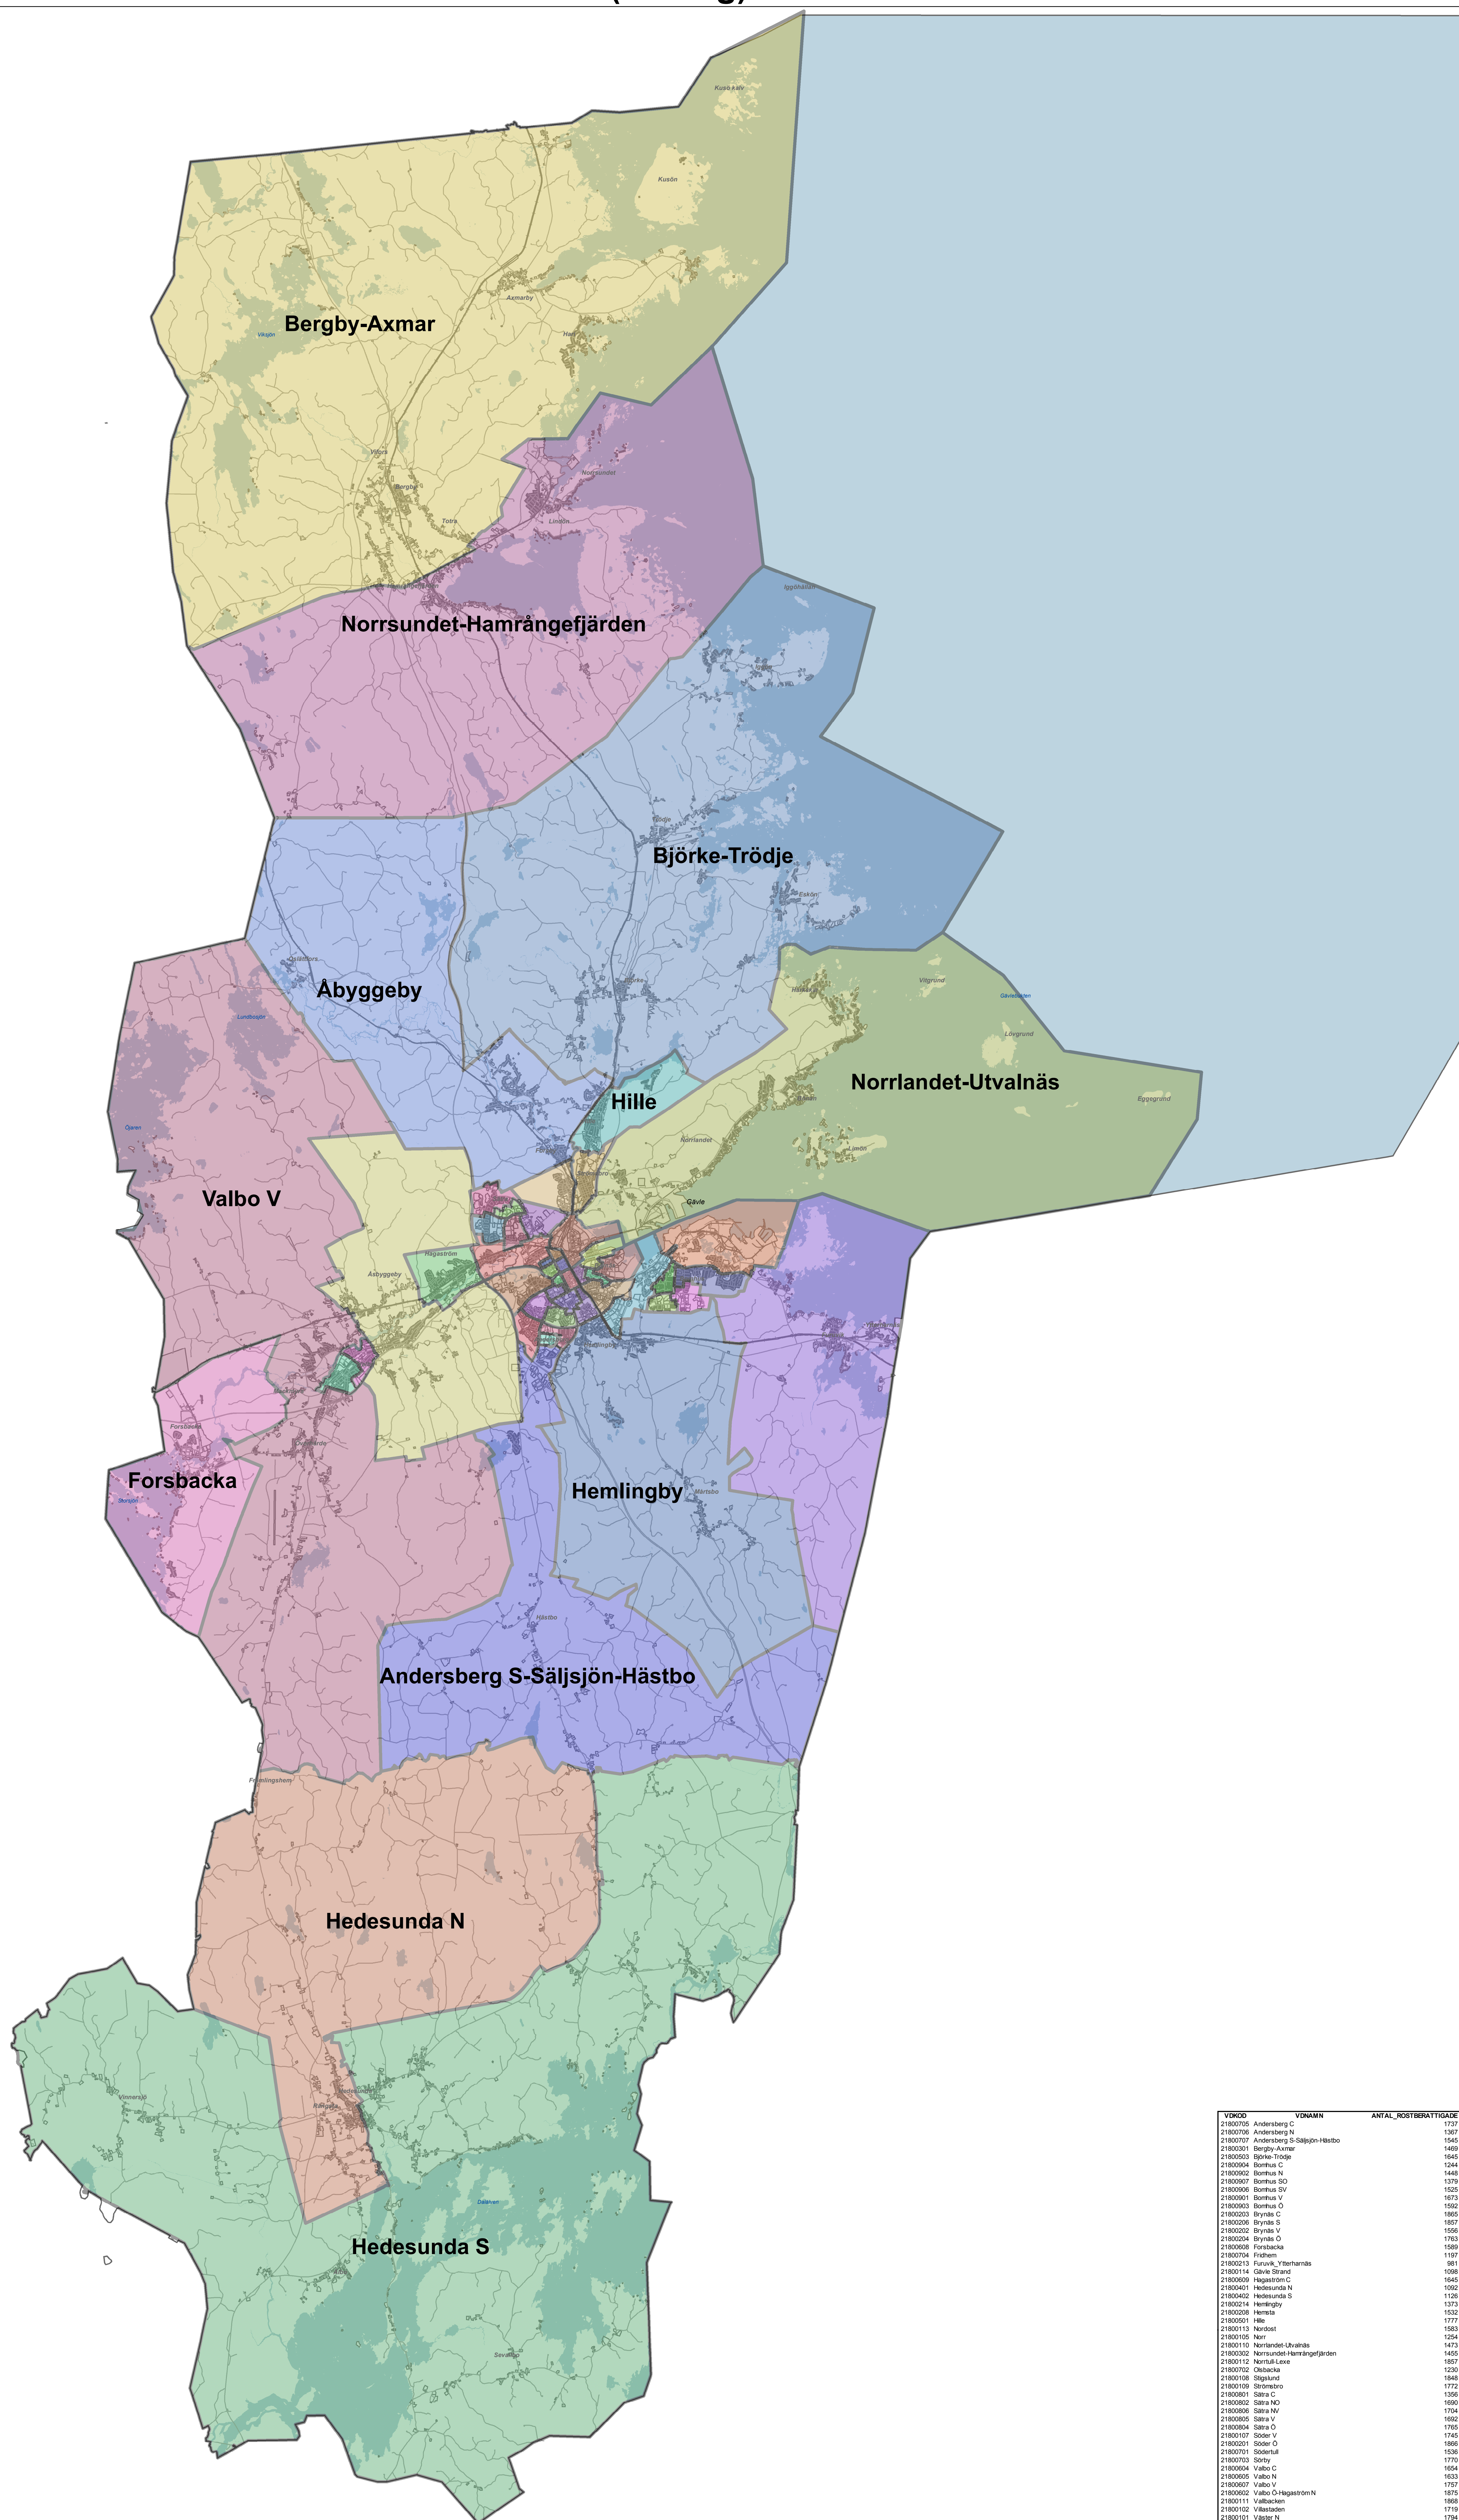

Valdistrikt 2018 (förslag)