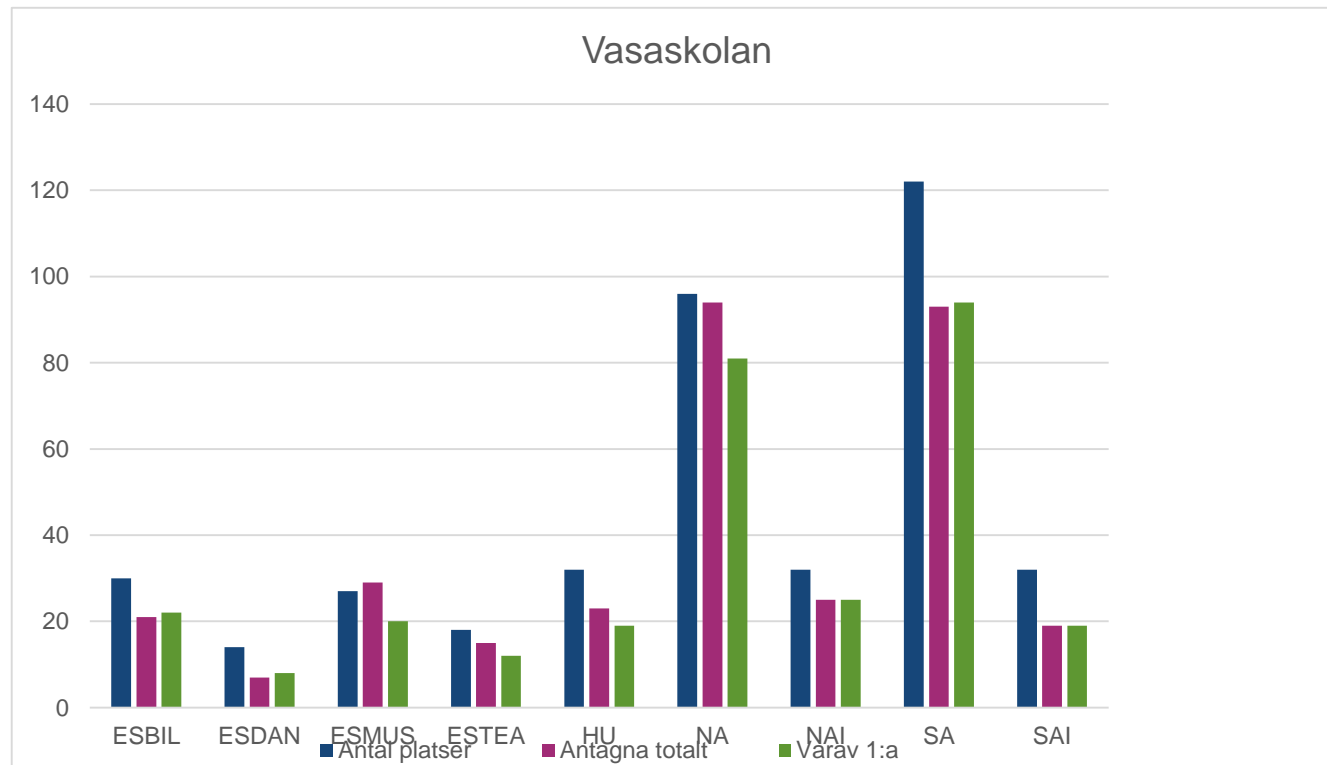

Gymnasieantagningen 2018

Utbildning Gävle

Borgarskolan

Polhemskolan

Polhemskolan fortsättning

Vasaskolan

Jämförelse

Introduktionsprogram (IM)