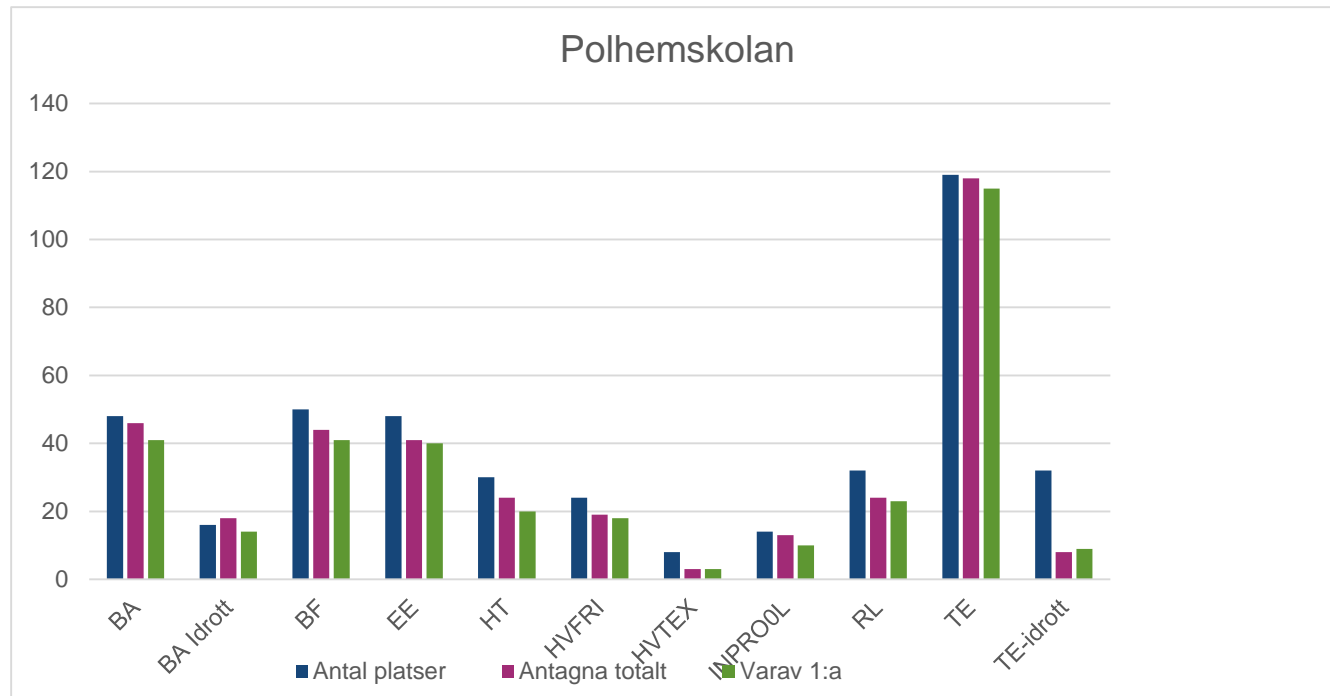

Gymnasieantagningen 2018

Utbildning Gävle

Borgarskolan

Polhemskolan

Polhemskolan fortsättning

Vasaskolan

Jämförelse

Introduktionsprogram (IM)