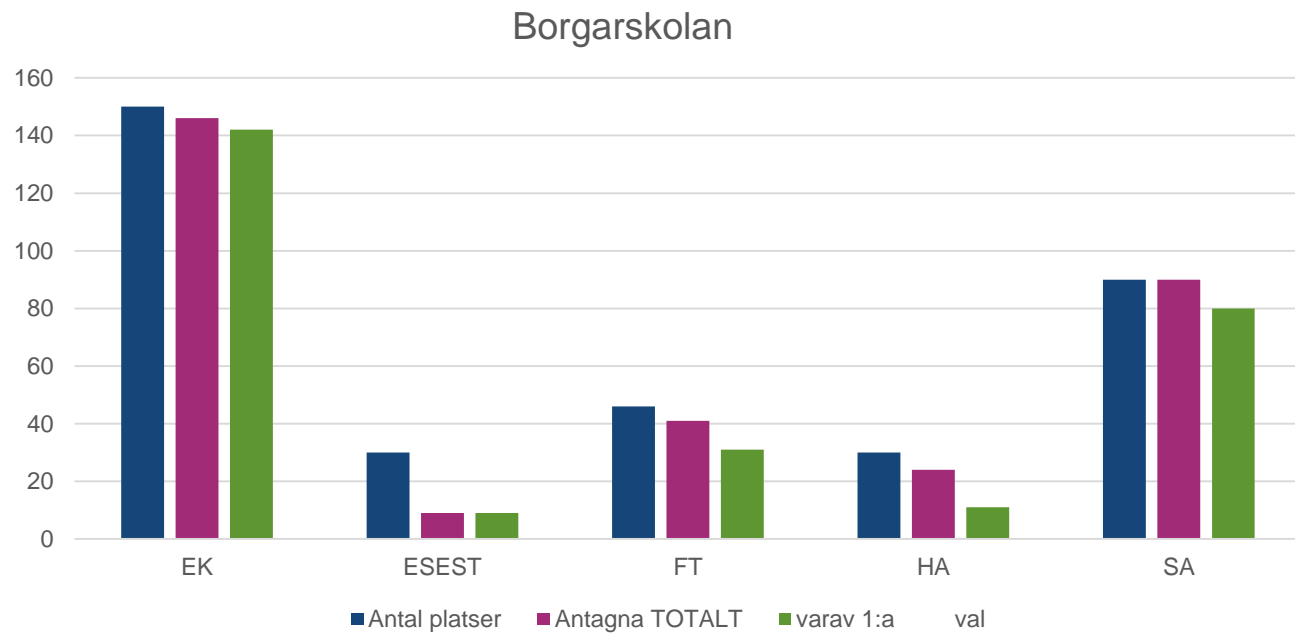

Gymnasieantagningen 2018

Utbildning Gävle

Borgarskolan

Polhemskolan

Polhemskolan fortsättning

Vasaskolan

Jämförelse

Introduktionsprogram (IM)