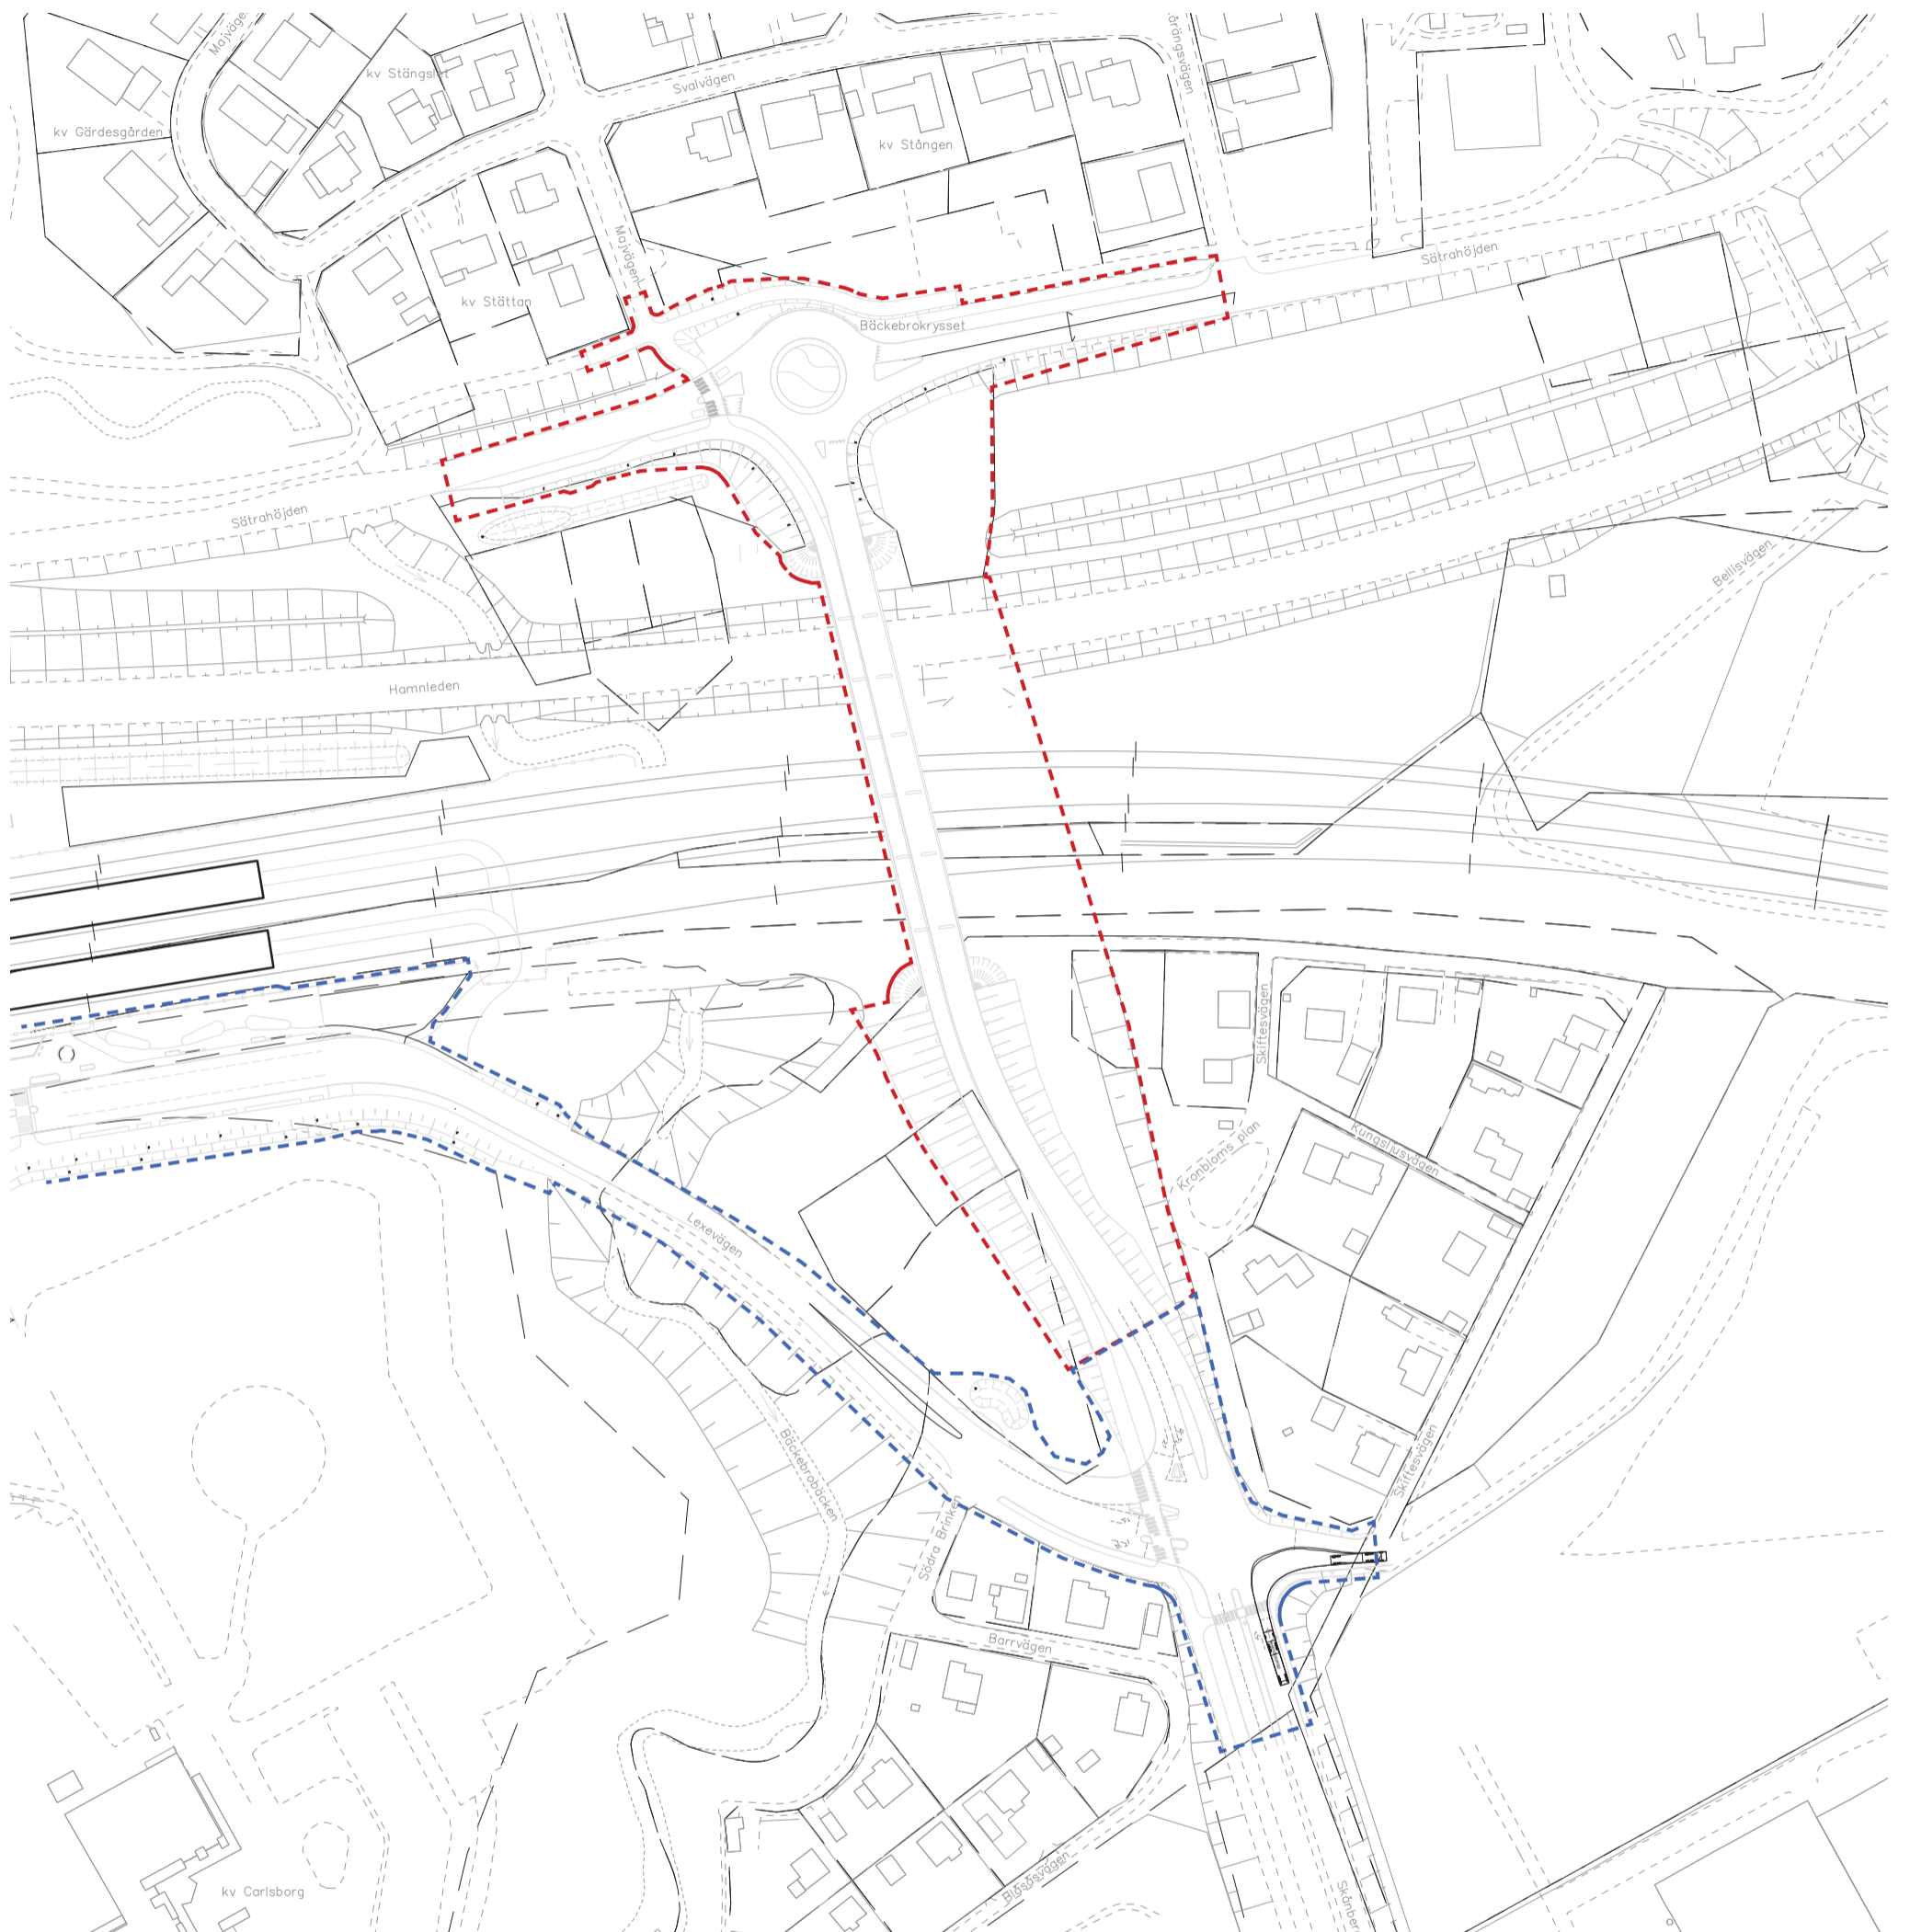

# SKÅNBERGSLEDEN

- GÄVLE KOMMUN
- TRAFIKVERKET

SKALA 1:2000/A3 