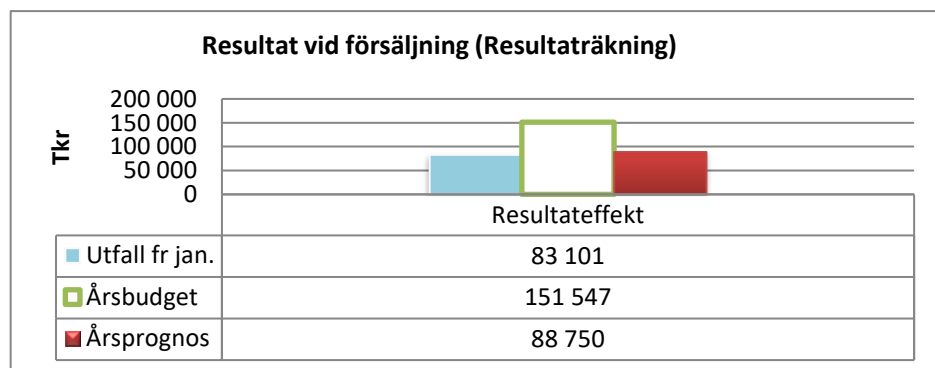

Månadsuppföljning av exploateringsverksamhet

sep-24

Kommentar, utfall och prognos (radbyte "Alt+Enter"):

Se bifogat dokument med kommentarer