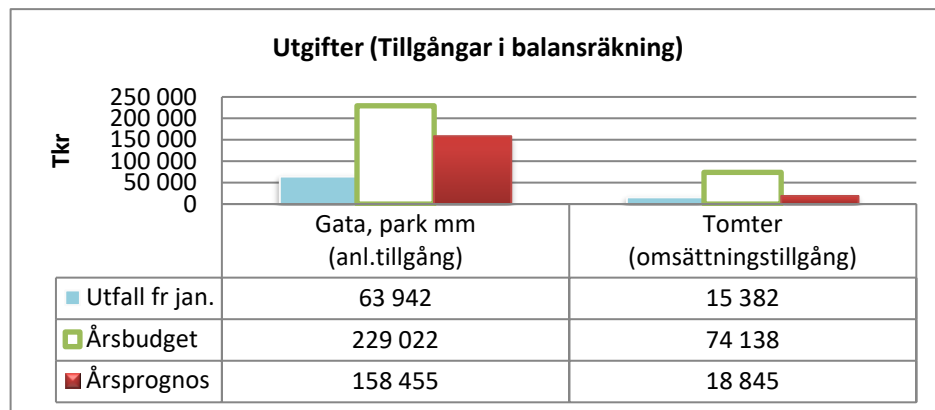

Månadsuppföljning av exploateringsverksamhet

sep-24

Kommentar, utfall och prognos (radbyte "Alt+Enter"):

Se bifogat dokument med kommentarer