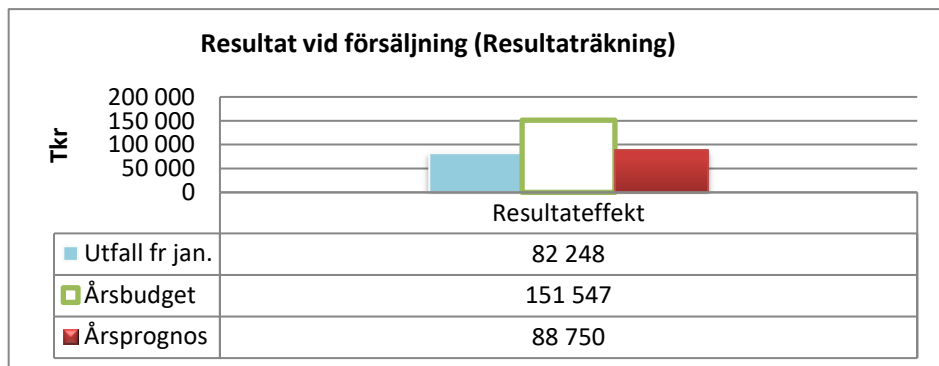

Månadsuppföljning av exploateringsverksamhet

aug-24

Kommentar, utfall och prognos (radbyte "Alt+Er

Se bifogat dokument med kommentarer