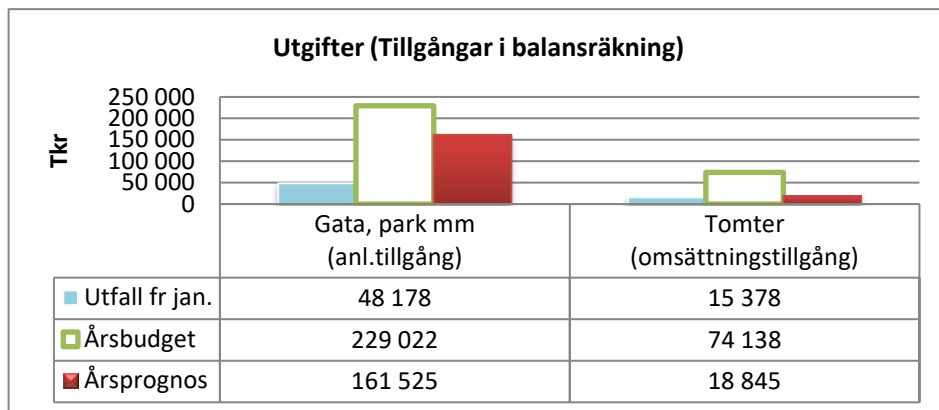

Månadsuppföljning av exploateringsverksamhet

aug-24

Kommentar, utfall och prognos (radbyte "Alt+Er

Se bifogat dokument med kommentarer