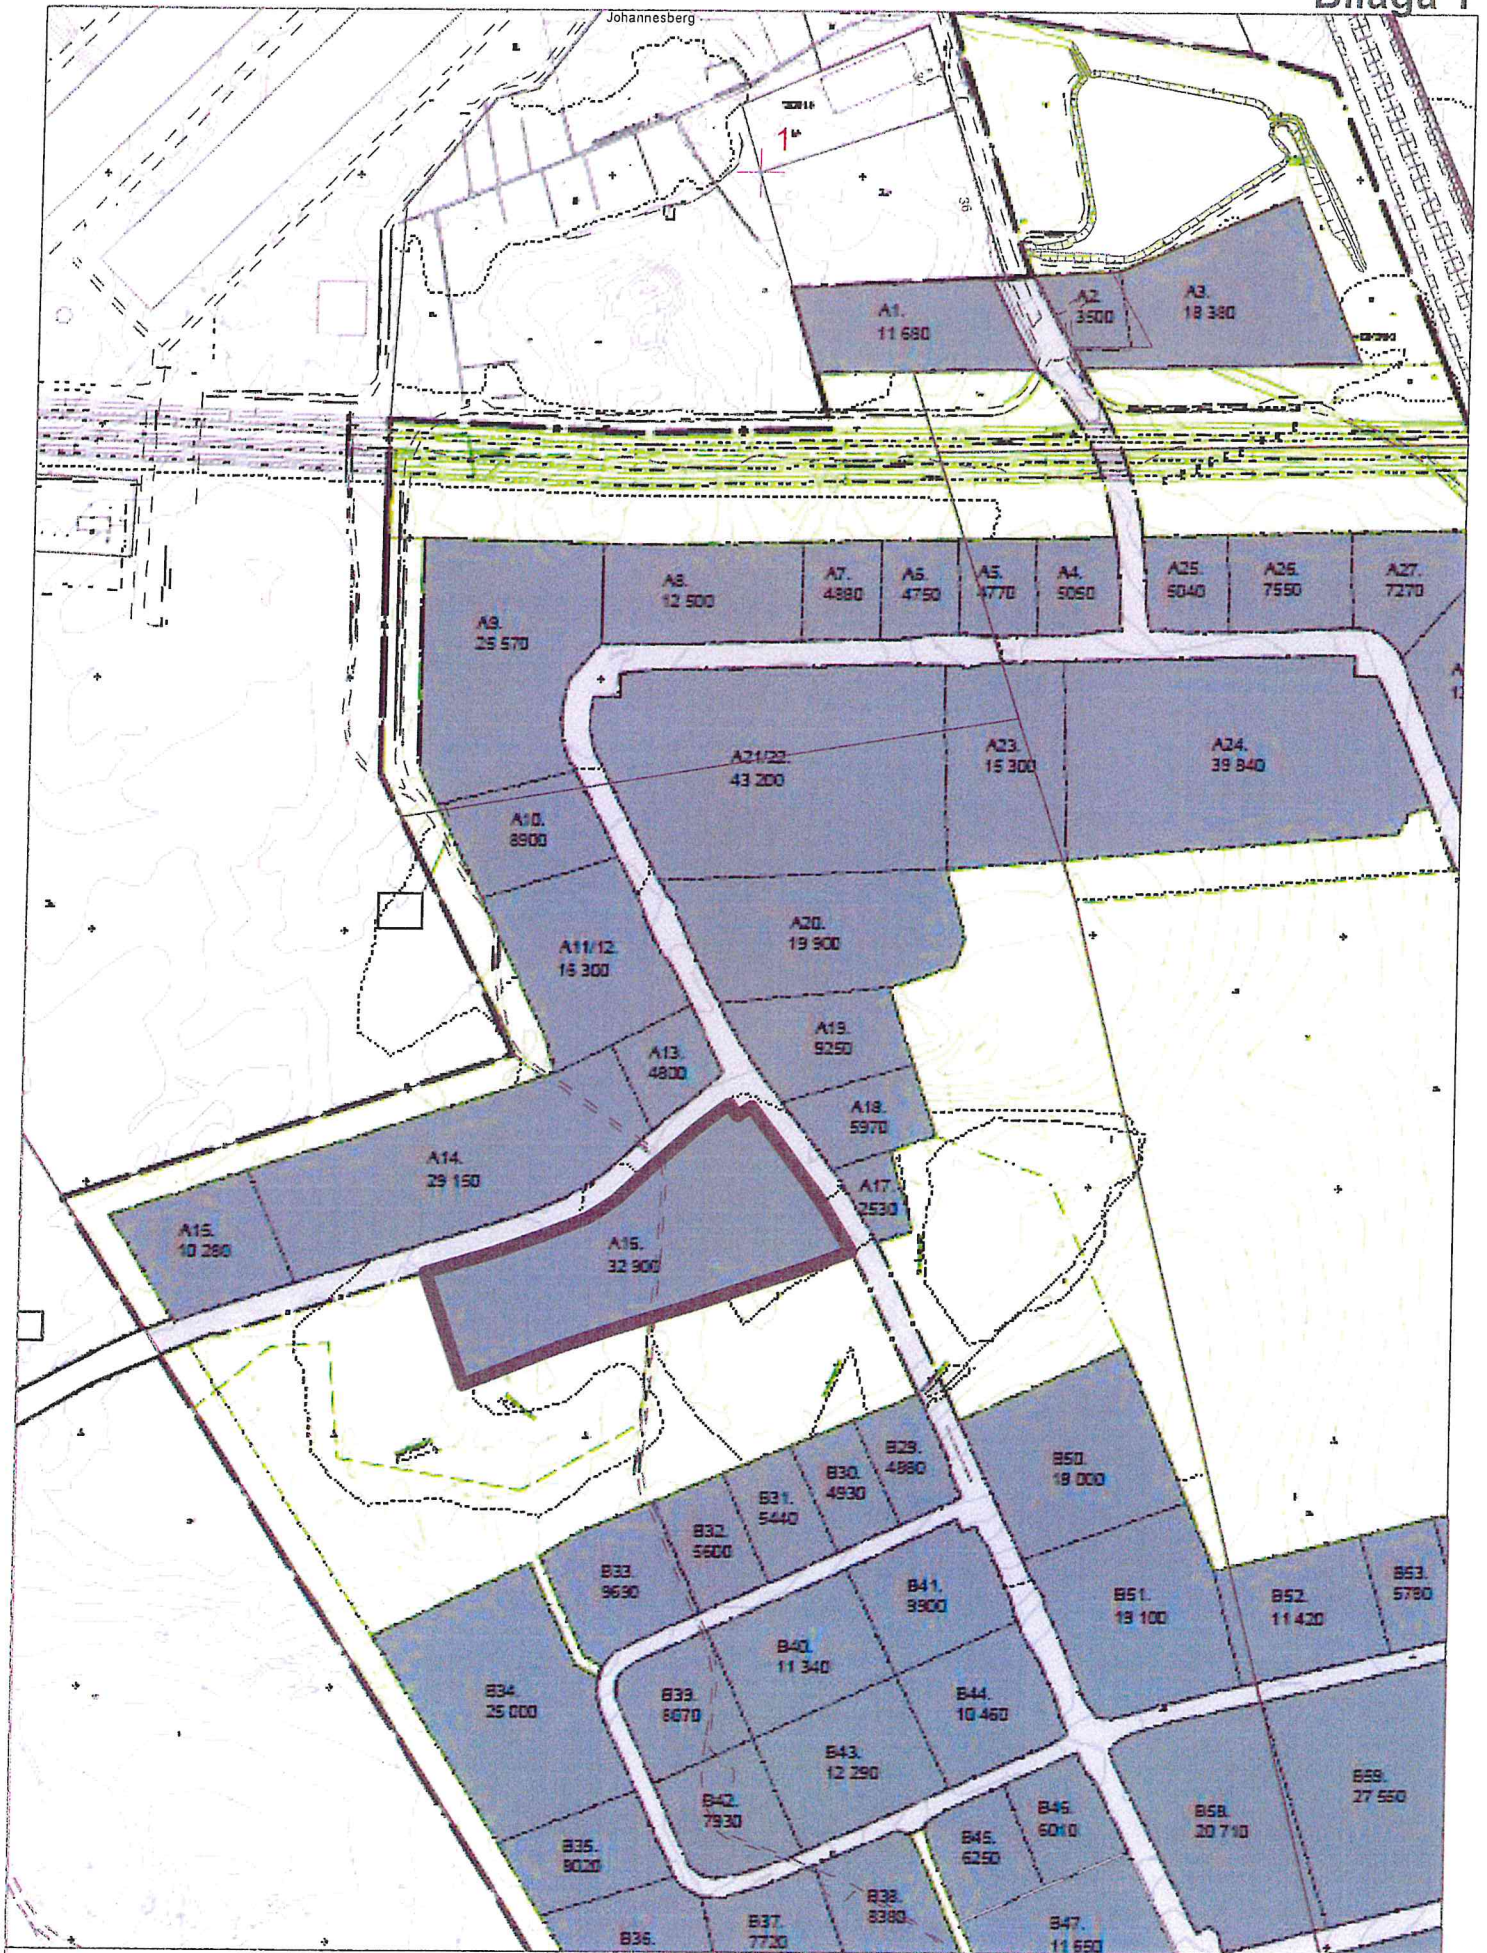

Gävle kommun

Samhällsbyggnad Gävle
801 84 Gävle
Tel 026-178000

0 60 120 240 Meter

Skala 1:7 000

Koordinatsystem: SWEREF 99 16 30
Höjdsystem: RH2000
Datum: 2024-03-11

 Avtalsområdet

Redovisning av fastighetsgränserna i kartan har ingen rättsverkan.
Jmfr mot beslut i lantmäterihandlingar. Ytterligare info i Kartdeklarationen.

Gävle kommun

Samhällsbyggnad Gävle
801 84 Gävle
Tel 026-178000

0 50 100 200 Meter

Skala 1:6 000

Koordinatsystem: SWEREF 99 16 30
Höjdsystem: RH2000
Datum: 2024-03-11

 Avtalsområdet

Redovisning av fastighetsgränserna i kartan har ingen rättsverkan.
Jmfr mot beslut i lantmäterhandlingar. Ytterligare info i Kartdeklarationen.