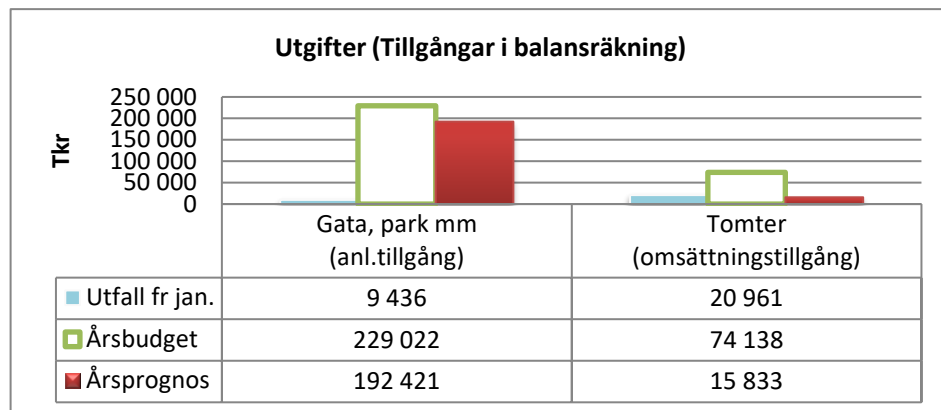

Månadsuppföljning av exploateringsverksamhet

feb-24

Kommentar, utfall och prognos (radbyte "Alt+Enter"):

Se bifogat dokument med kommentarer