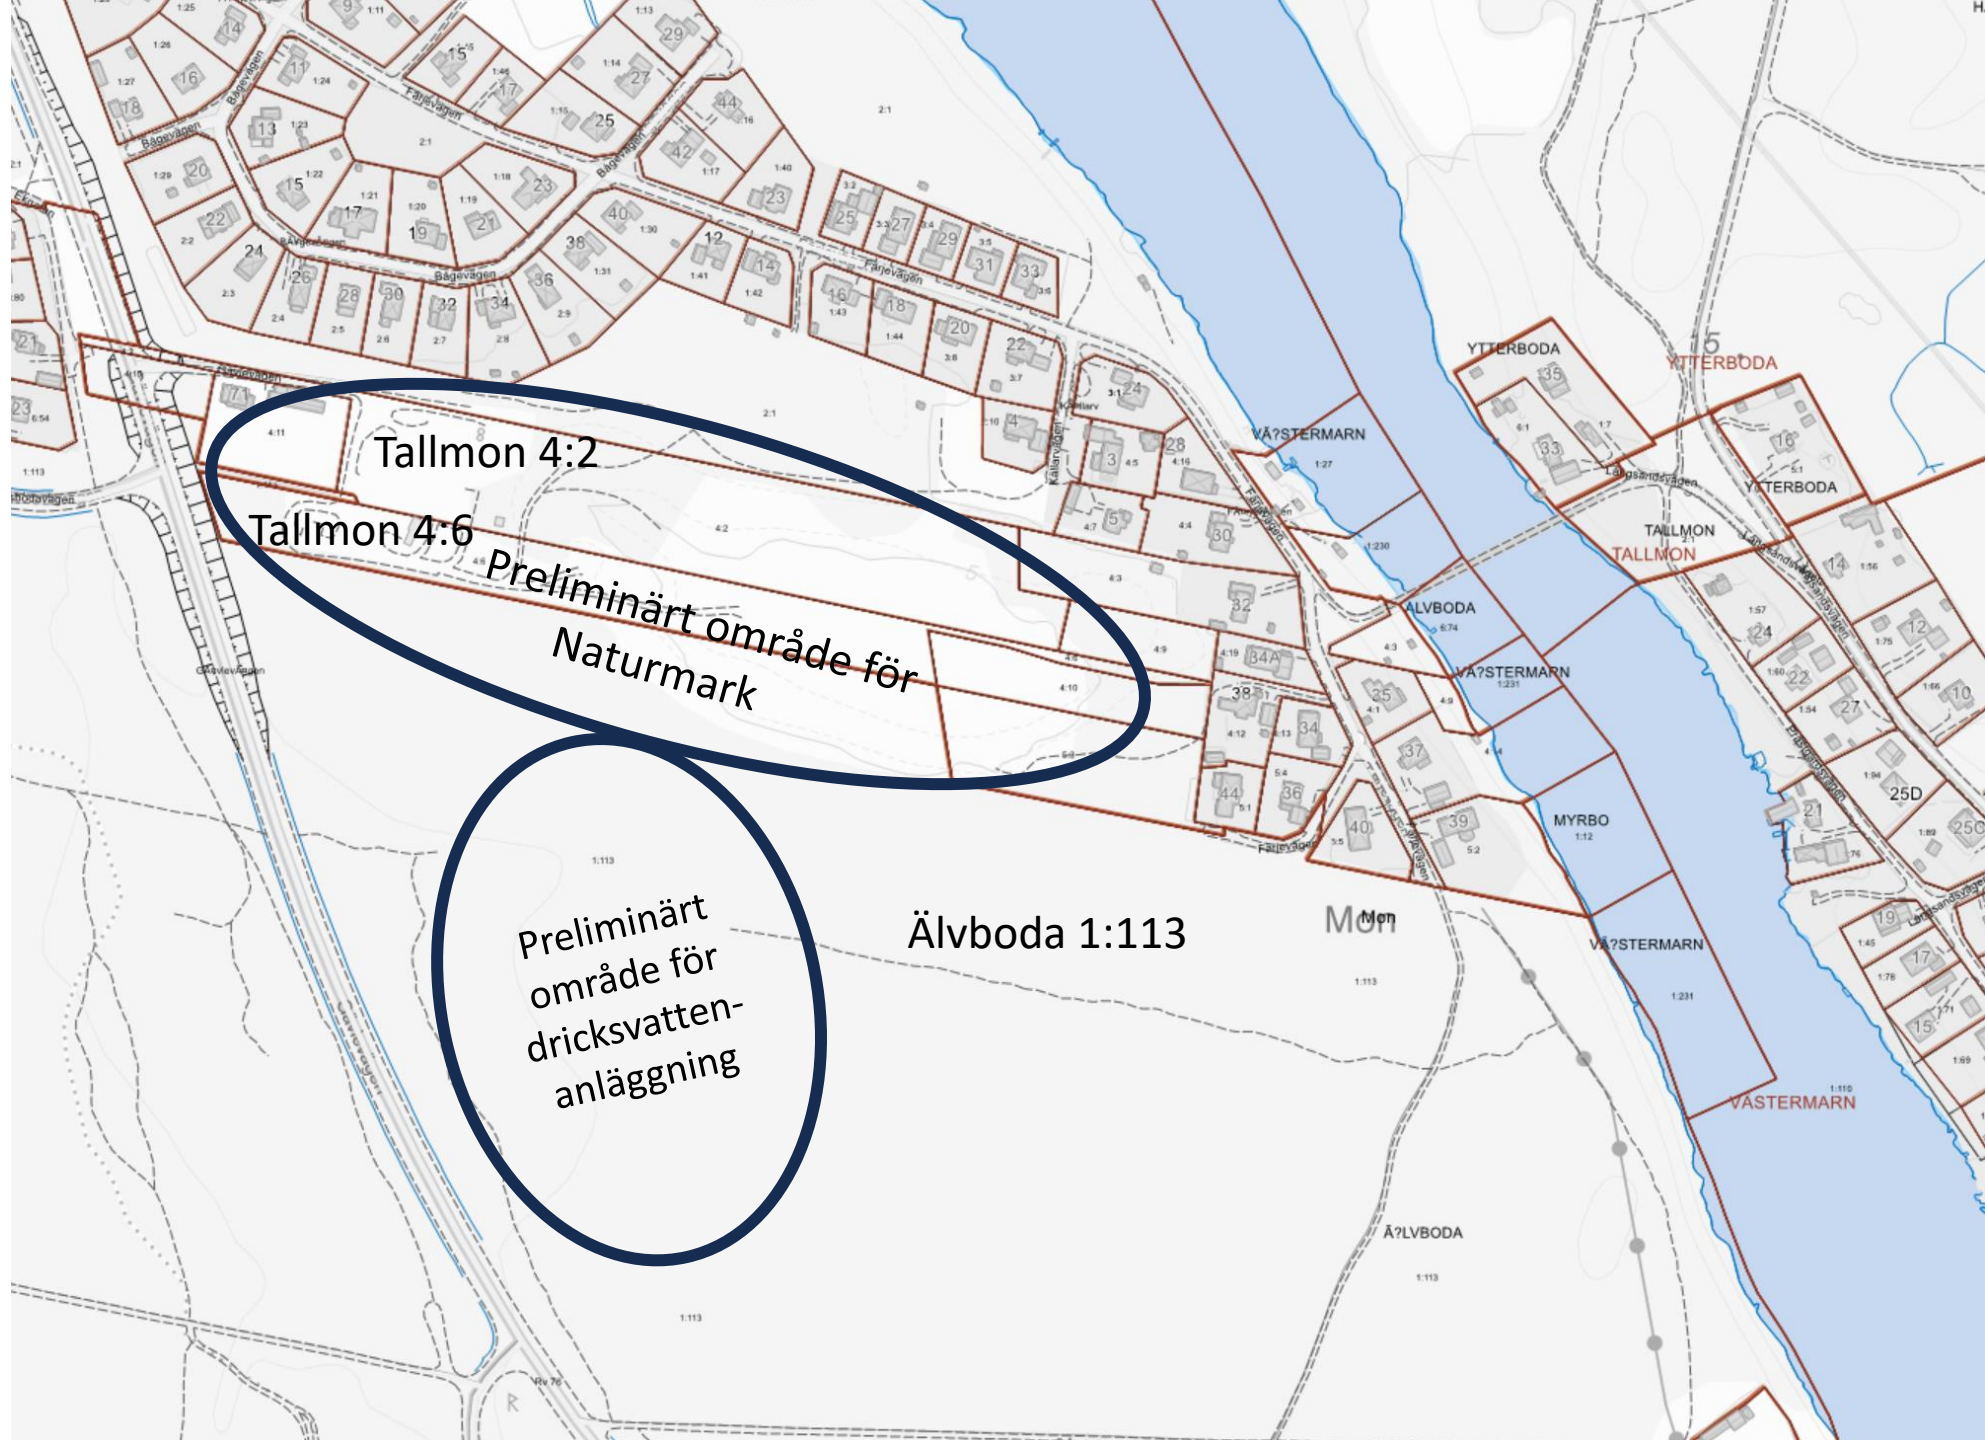

Bilaga 1 - Kartbilaga

Underlag till
Vattenverk vid Mon Älvkarleby kommun
– tillägg av fastighet
Ärende 279160