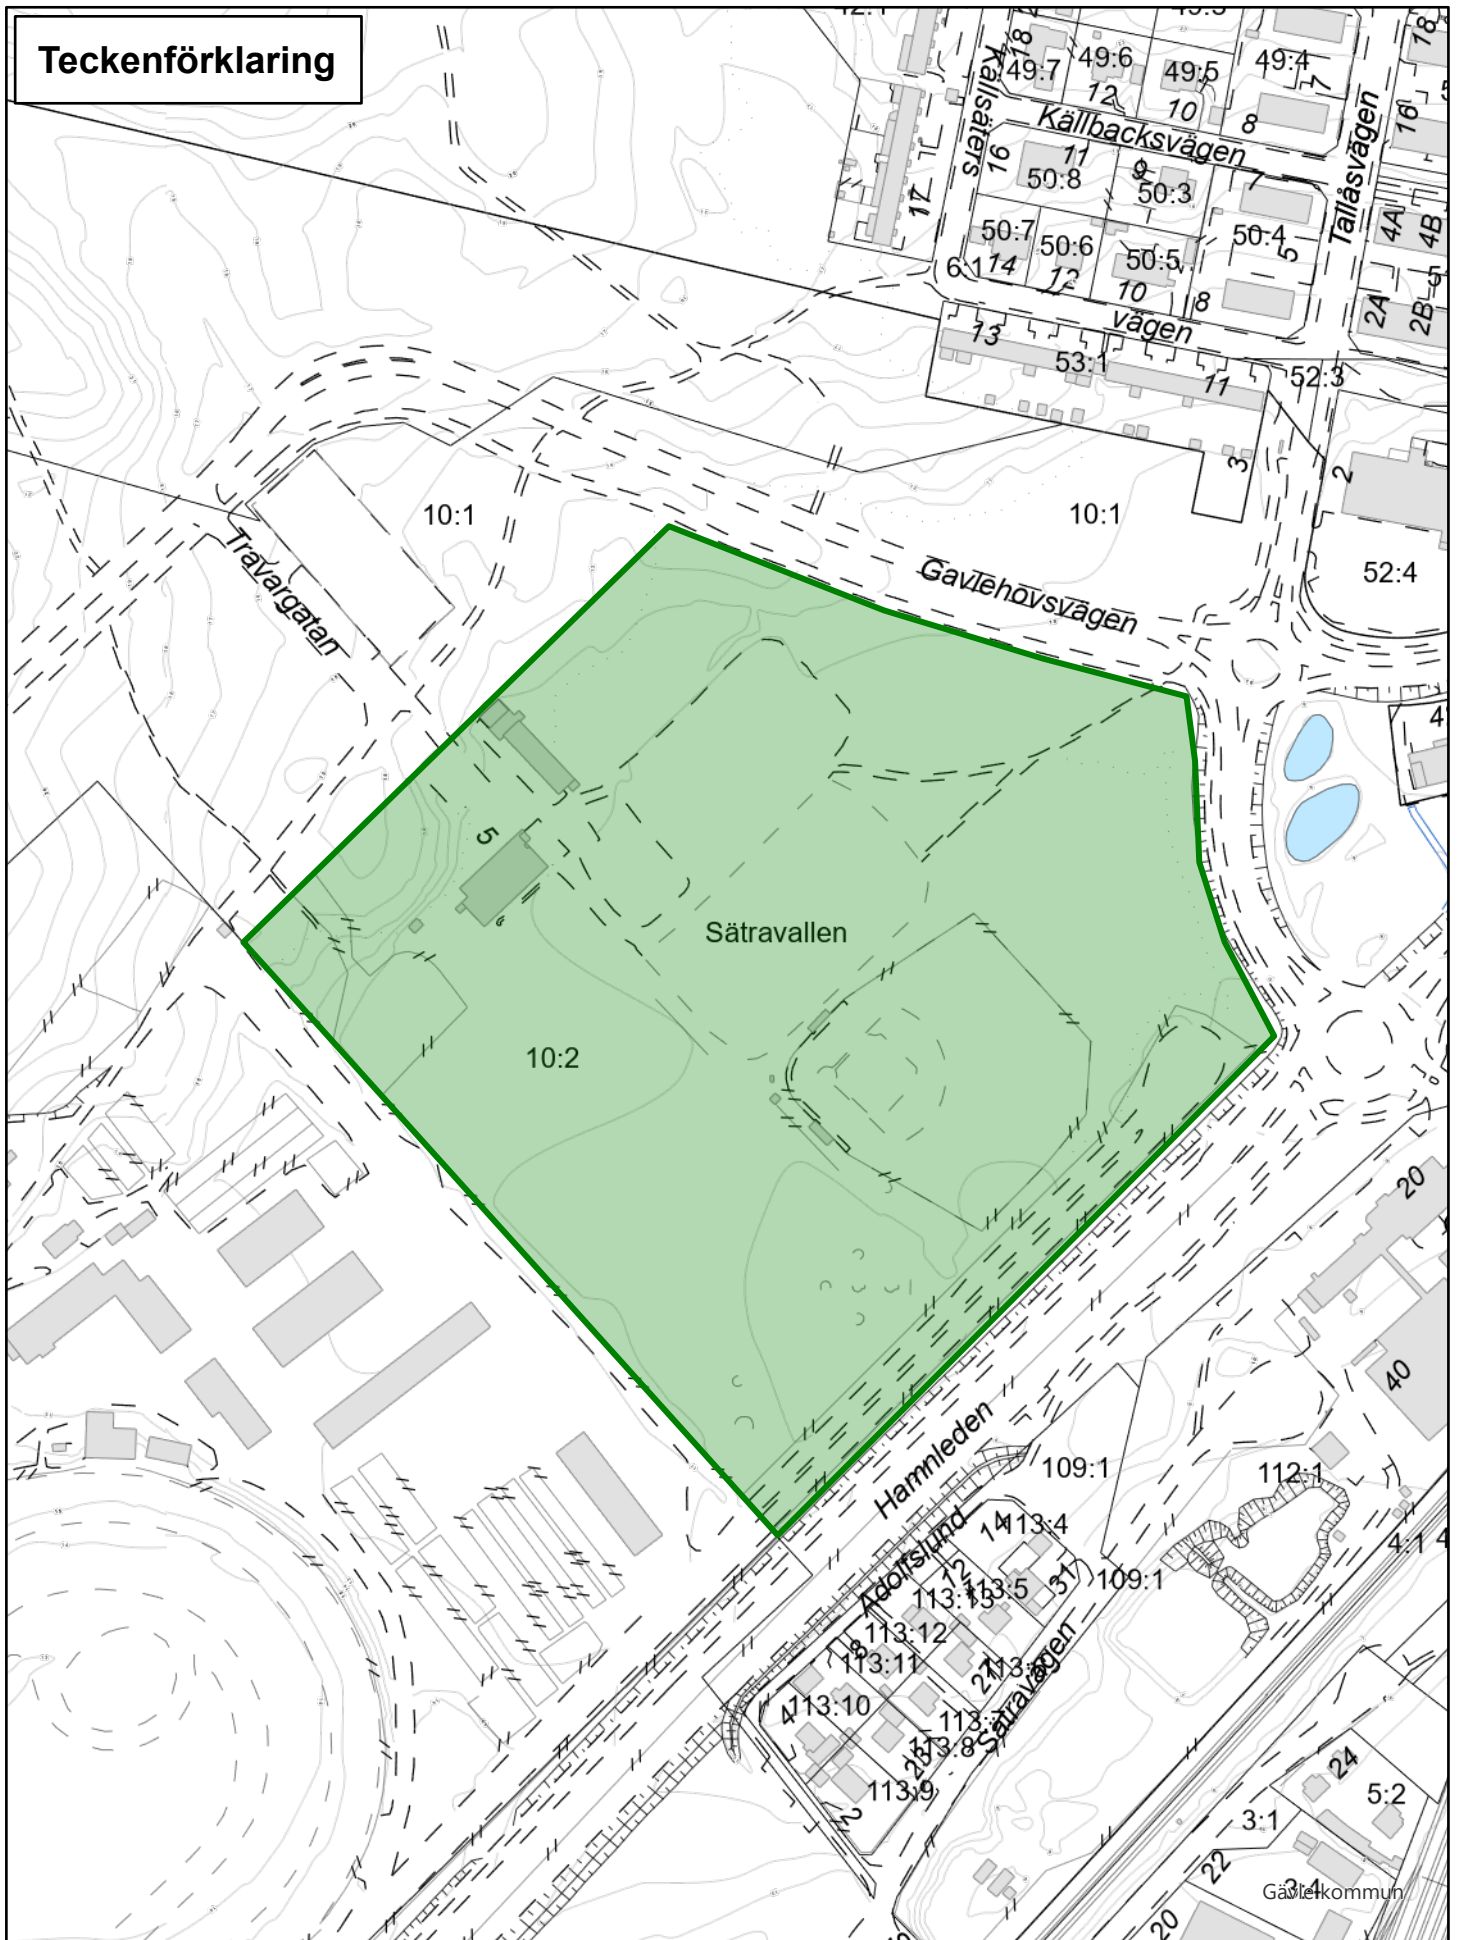

# Teckenförklaring

Gävle kommun

Livsmiljö Gävle  
801 84 Gävle  
Tel 026-178000

Skala 1:3 000

Skapad av:

Bilaga 1. Kartbilaga

2022-11-14

Redovisning av fastighetsgränserna i kartan har ingen rättsverkan.  
Jmf. mot beslut i lantmäterihandlingar. Ytterligare info i Kartdeklarationen.