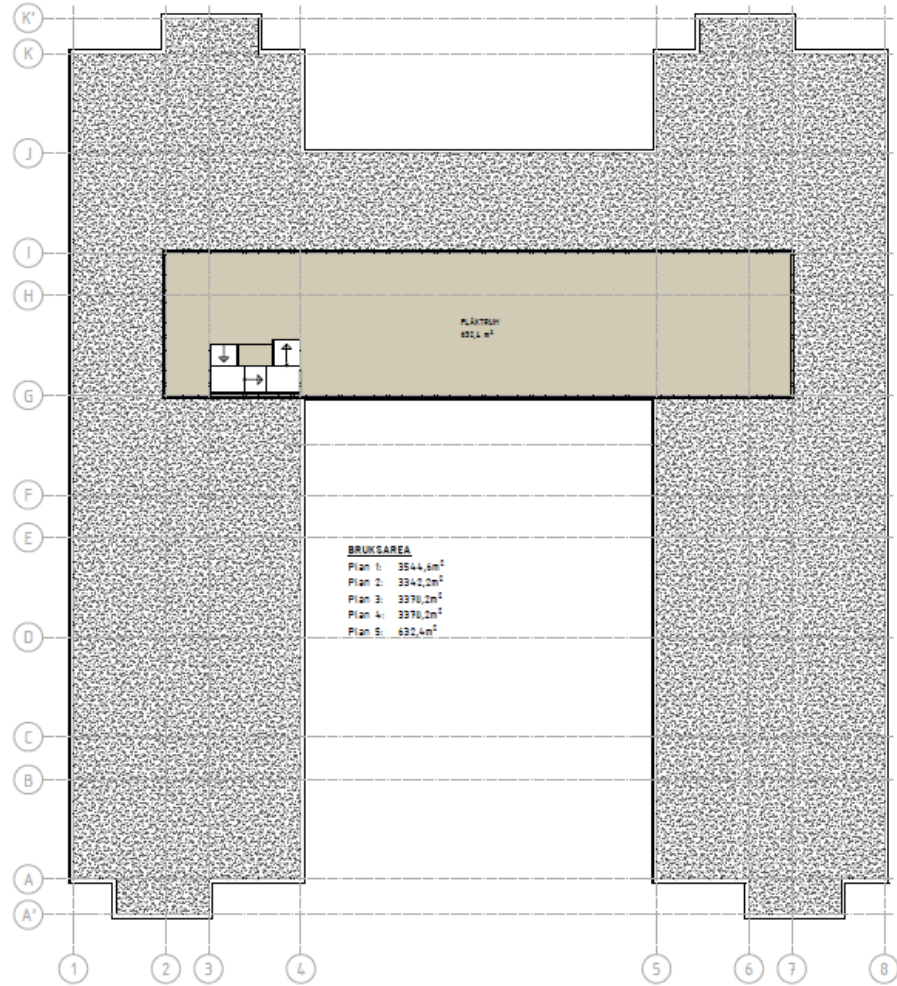

# Volymkisser

Ny lokal för vuxenutbildningen

PLAN 5  
SKALA 1:1 (A3 1:1)  
0 10 20 50 100  
MILLIMETER

PRINCIPSEKTION  
SKALA 1:1 (A3 1:2)  
0 10 20 50 100  
MILLIMETER