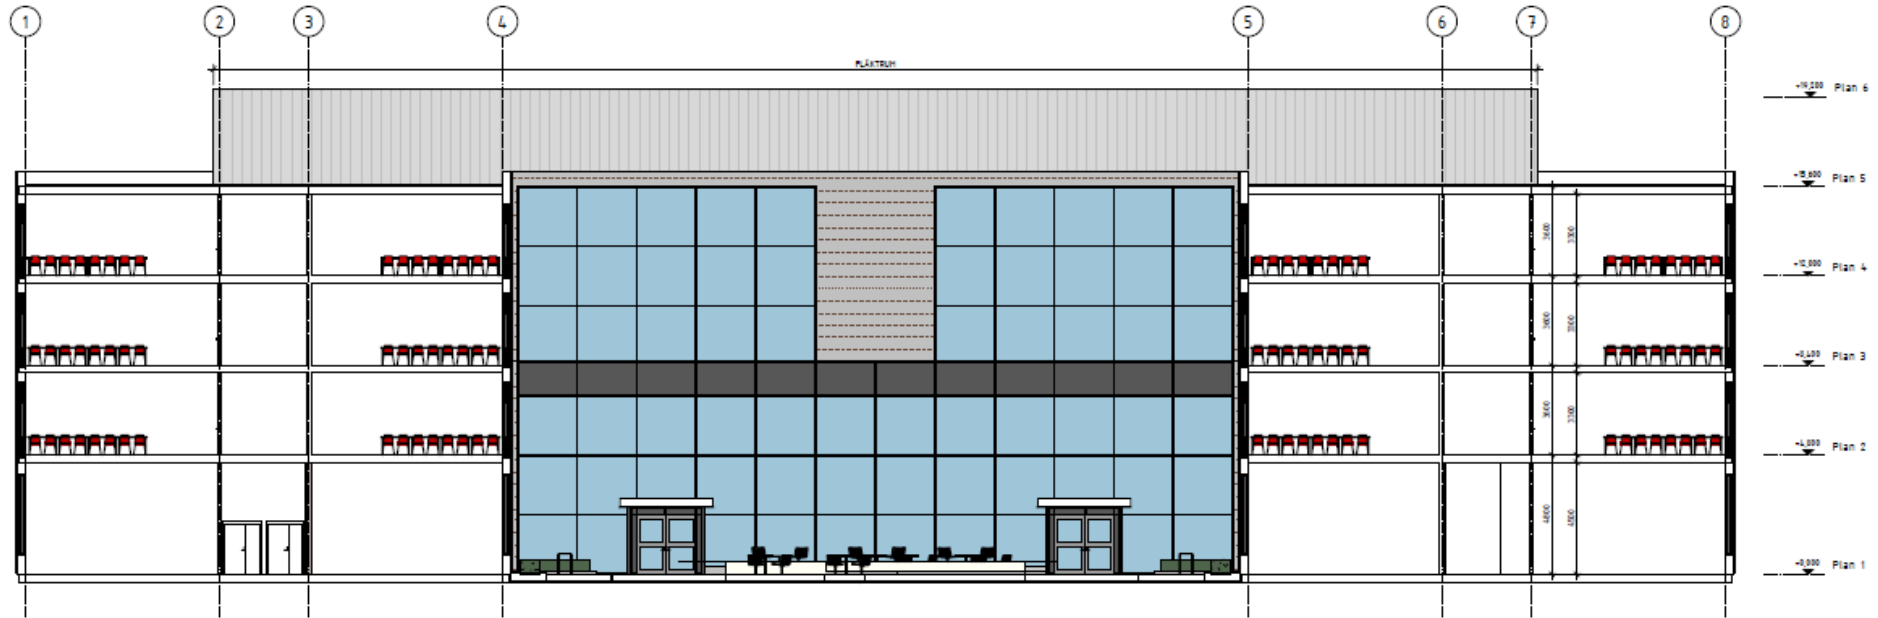

# Volymkisser

Ny lokal för vuxenutbildningen

PLAN 5  
SKALA 1:1 (A3 1:1)  
0 10 20 50 100  
MILLIMETER

PRINCIPSEKTION  
SKALA 1:1 (A3 1:2)  
0 10 20 50 100  
MILLIMETER