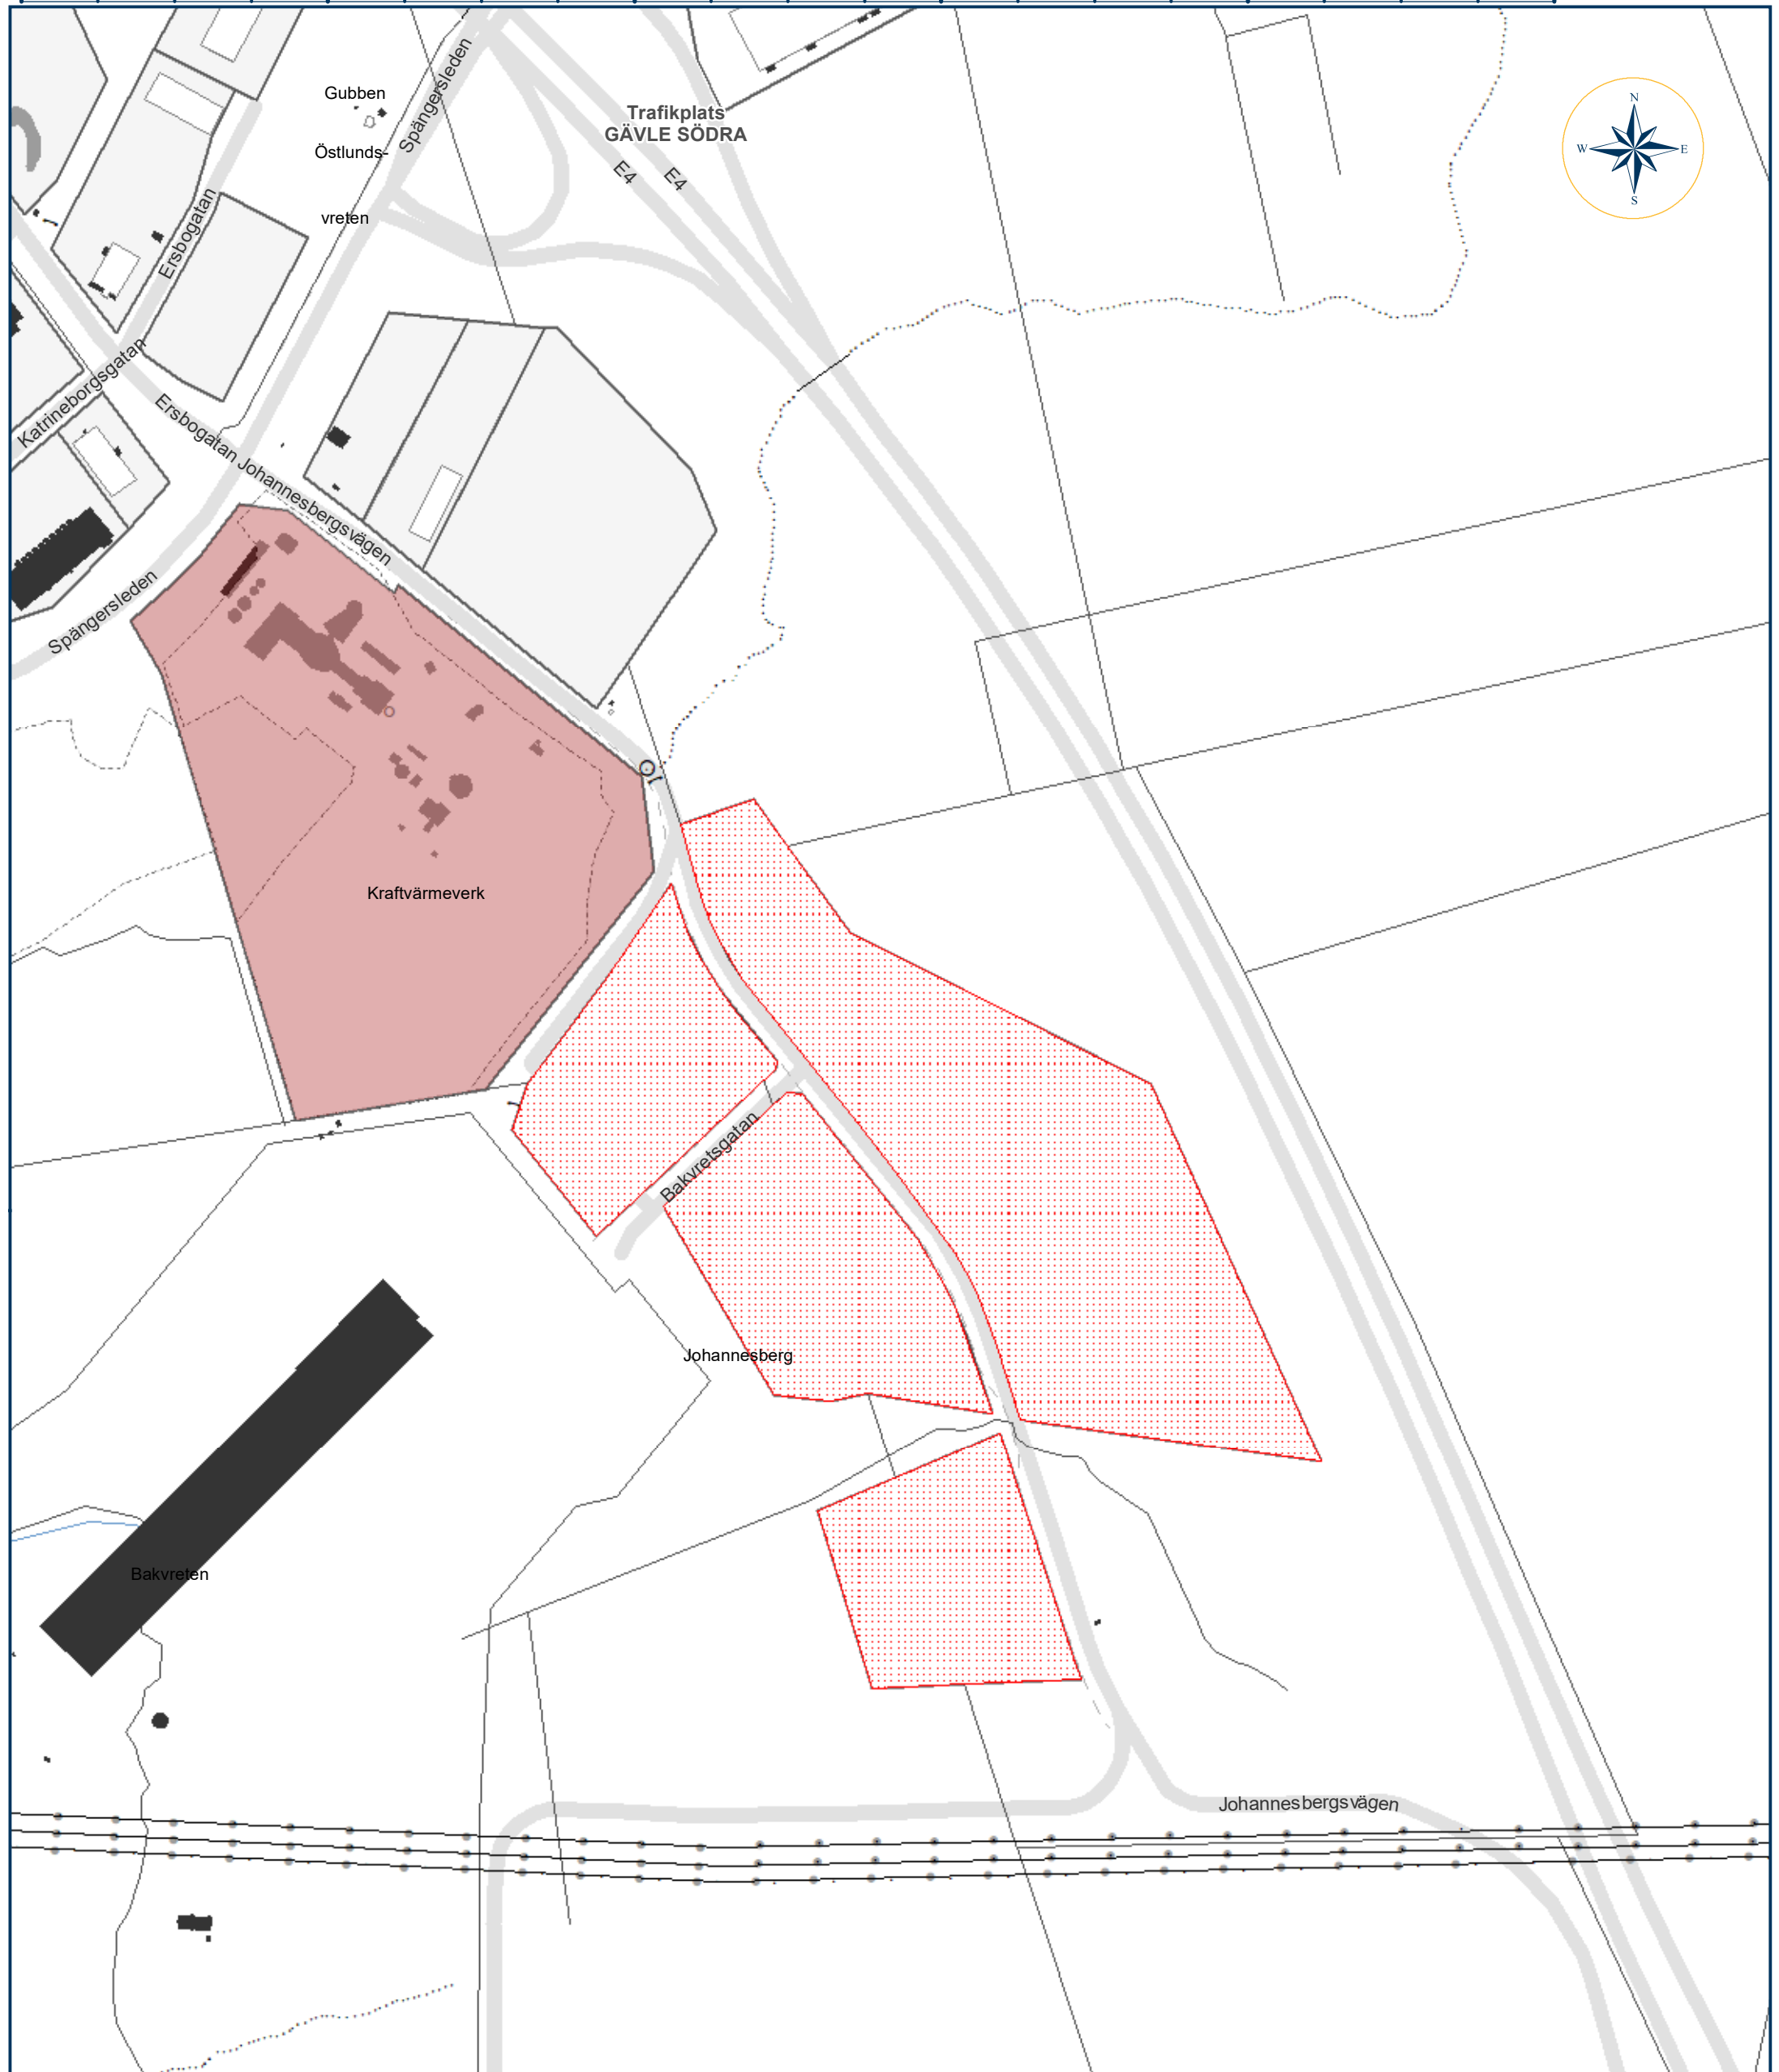

0 125 250 500 750 1 000 1 250 Meter

Ersbo

Förslag till utökning av verksamhetsområde för vatten och spillvatten i enlighet med exploatering av verksamheter, Gävle kommun.
Ärendenummer: 224579 Bilaga 1

Publiceringsdatum: 2021-09-30

Skala 1:5 000

-  Befintligt verksamhetsområde vatten och spillvatten
-  Förslag, utökning av verksamhetsområde för vatten och spillvatten