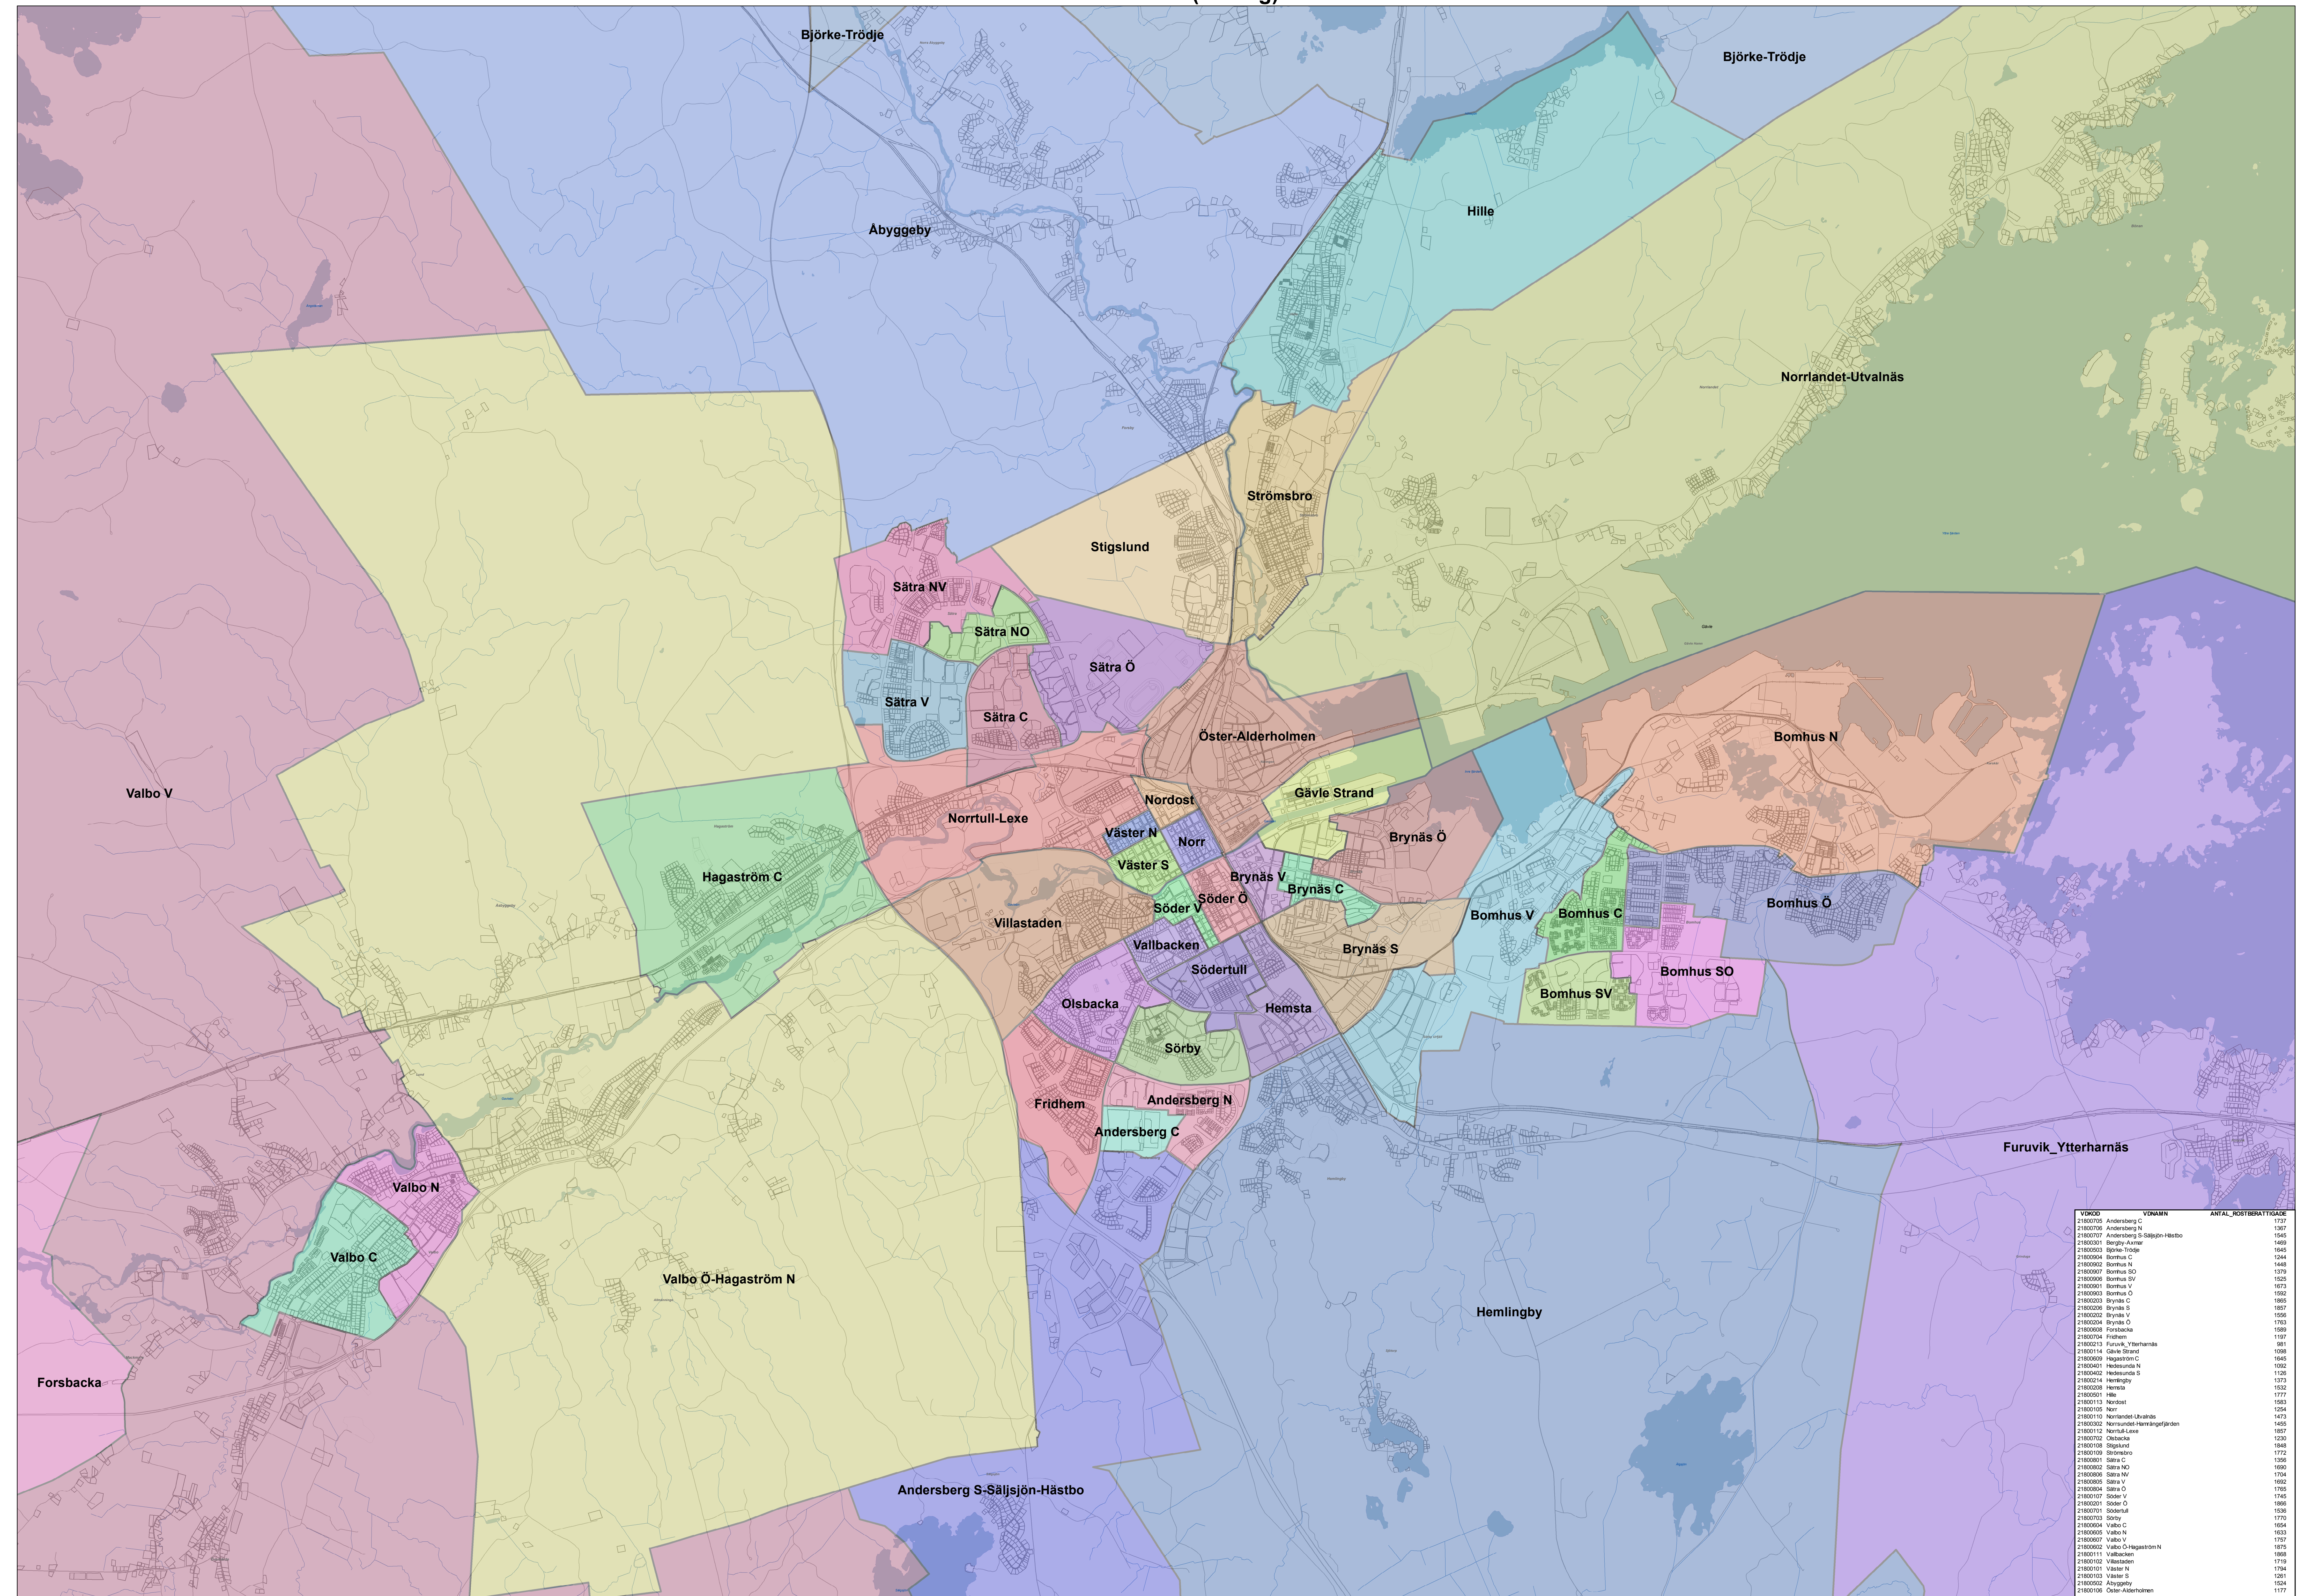

Valdistrikt 2018 (förslag)