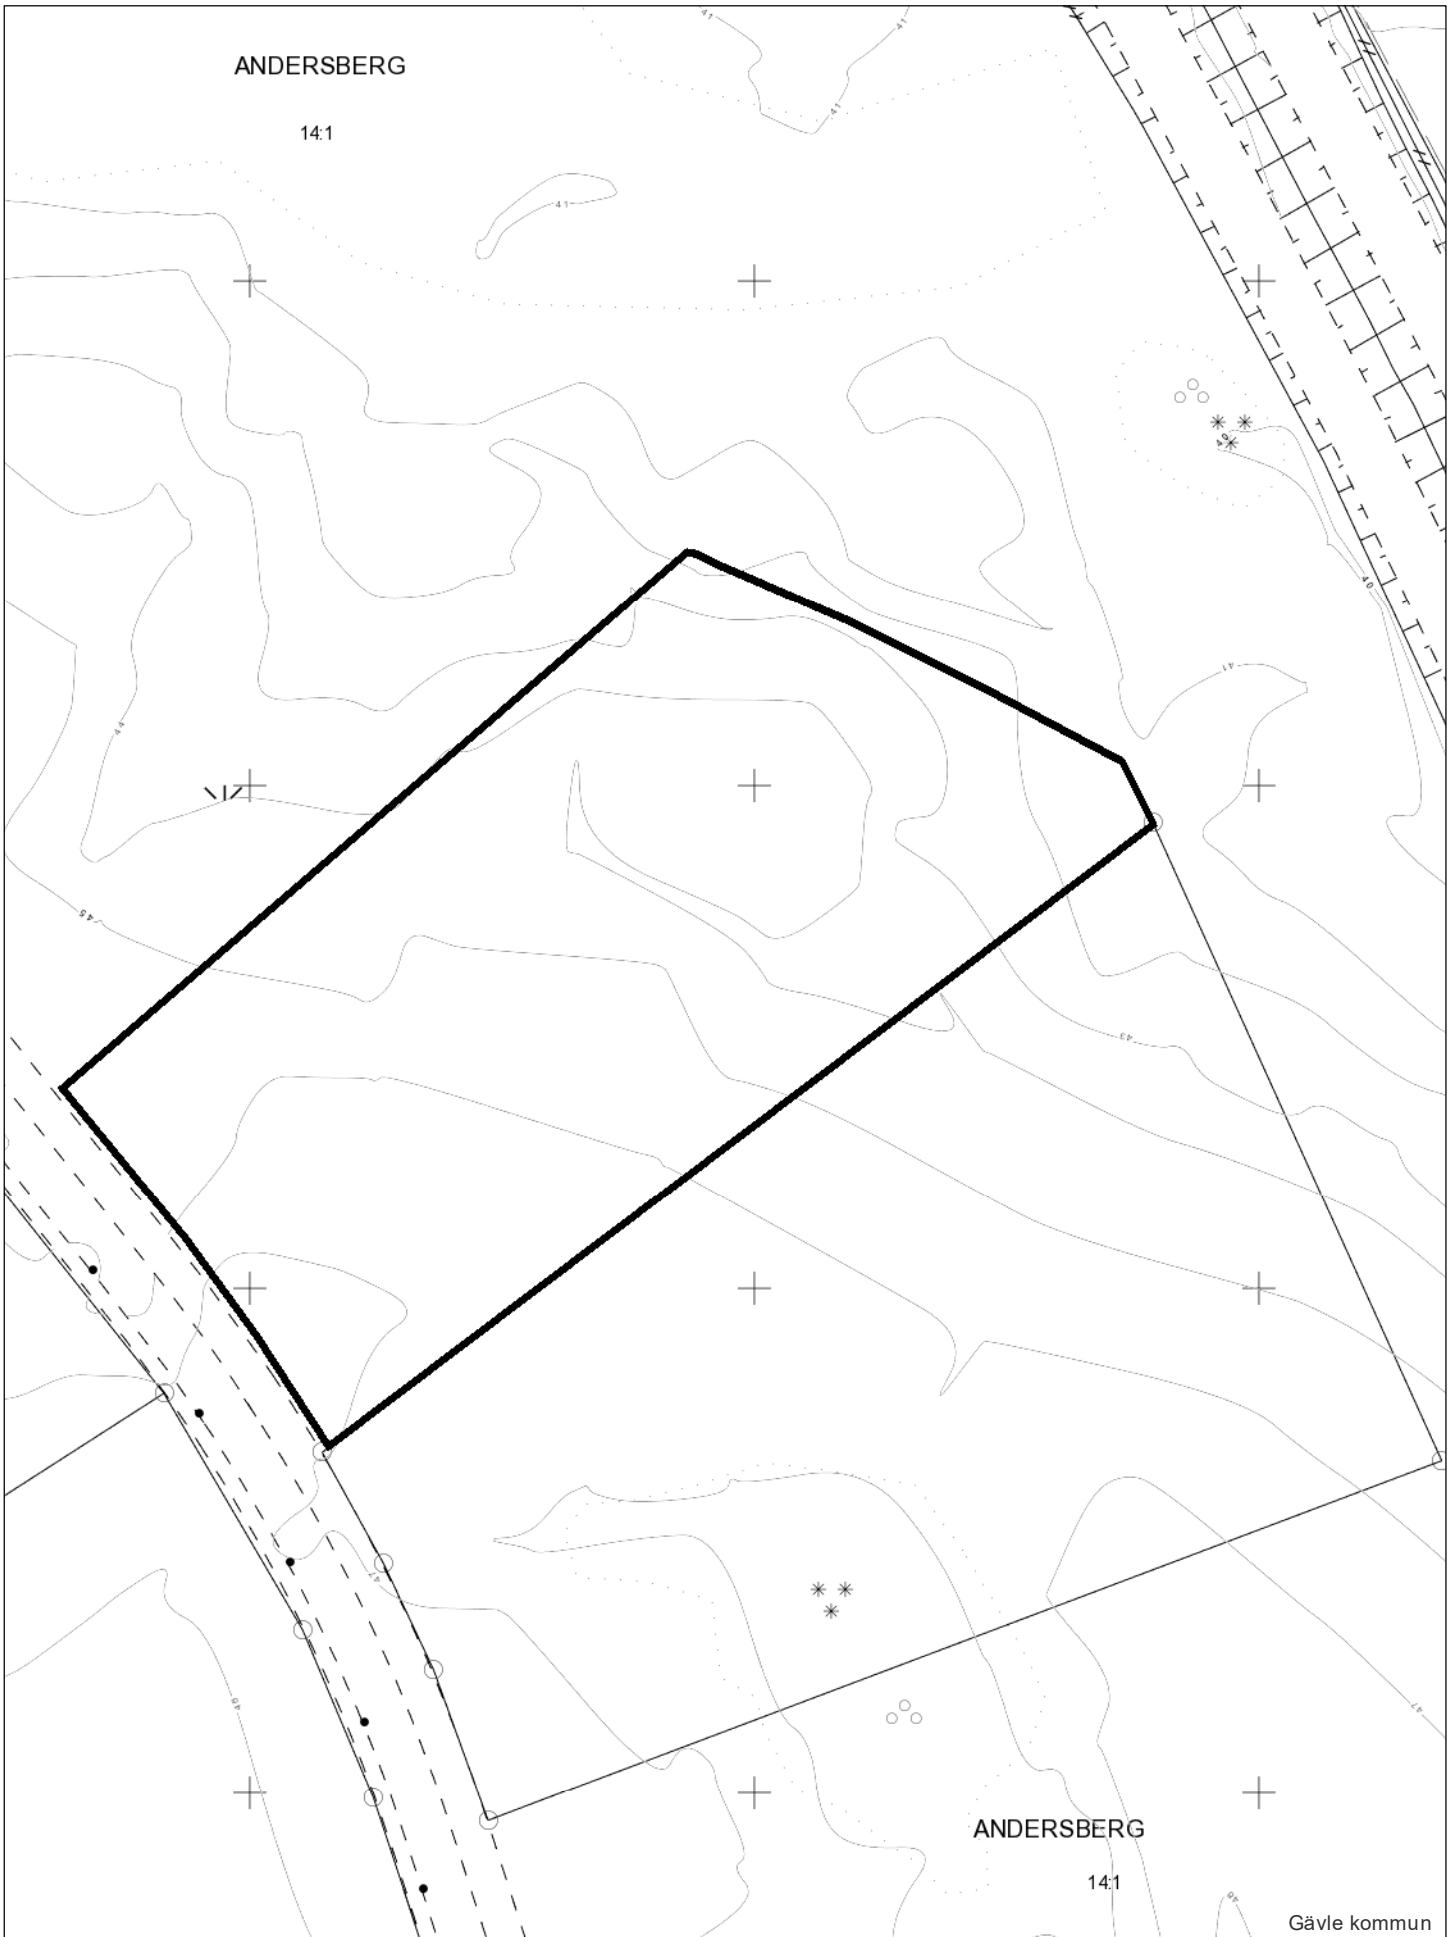

ANDERSBERG

14:1

ANDERSBERG

14:1

Gävle kommun

Gävle kommun

Livsmiljö Gävle  
801 84 Gävle  
Tel 026-178000

Skala 1:1 500

SMART Karta

2021-02-12  Del av Andersberg 14:1, ca 17 700 kvm

Skapad av:

Redovisning av fastighetsgränserna i kartan har ingen rättsverkan.  
Jmf. mot beslut i lantmäterihandlingar. Ytterligare info i Kartdeklarationen.