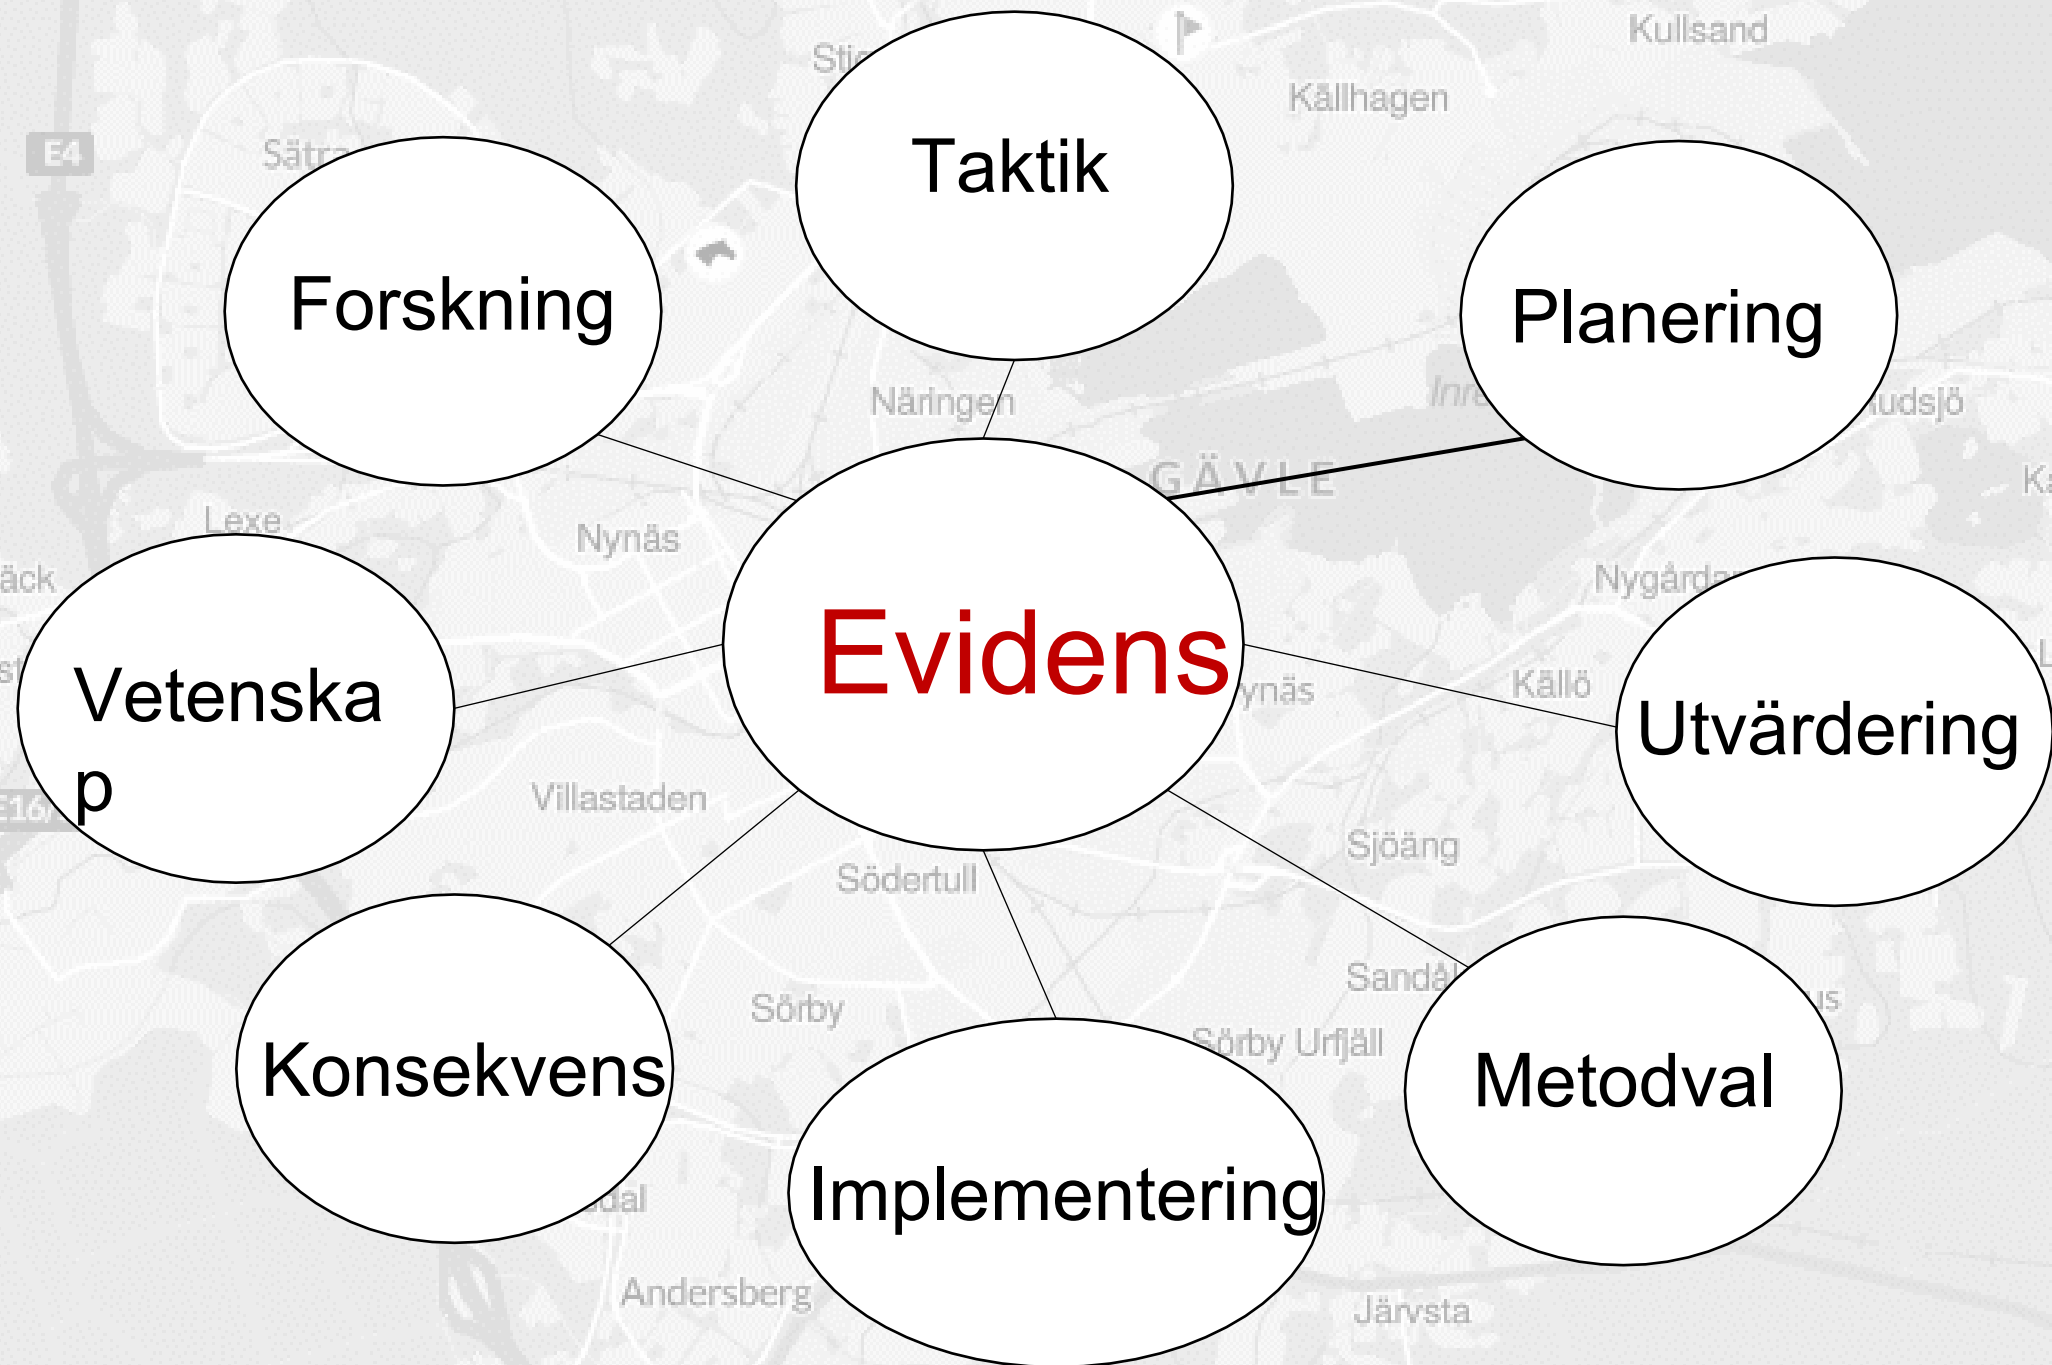

A grayscale map of Gävle, Sweden, and its surrounding municipalities. The map shows various districts and landmarks, with the city of Gävle highlighted in a darker shade. Overlaid on the map is the title 'Kameran i fokus' in large red letters, and below it, the subtitle 'EN RAPPORT OM ÖVERVAKNING OCH PREVENTION I GÄVLE' in black letters. The map includes labels for numerous locations such as Stigslund, Källhagen, Kullsand, Sättra, Näringen, Inre fjärden, Rudsjö, Kastsjö, Karskär, Lexe, Nynäs, Stenbäck, Hagaström, Villastaden, Brnäs, Källå, Nygårdarna, Bomhus, Lillhagen, Sikvik, Södertull, Sjöäng, Björsjöhöjden, Storhagen, Backa, Sörby, Sandåker, Södra Bomhus, Hemsta, Sörby Ur fjäll, Fridhem, Höjersdal, Hemlingby, Andersberg, and Järvsta. Road markers for E4, E16/56/68, and 76 are also visible.

Statistik

Mörkertal

- Relation
- Uppfattningar
- Vinster

Kompletterande statistik

- Sjukhus
- Vattenprover
- Självdeklarationsstudier

- Rattfylleri
- Våldtäktsstatistik
- NTU

Tidigare utförda projekt

Landskrona