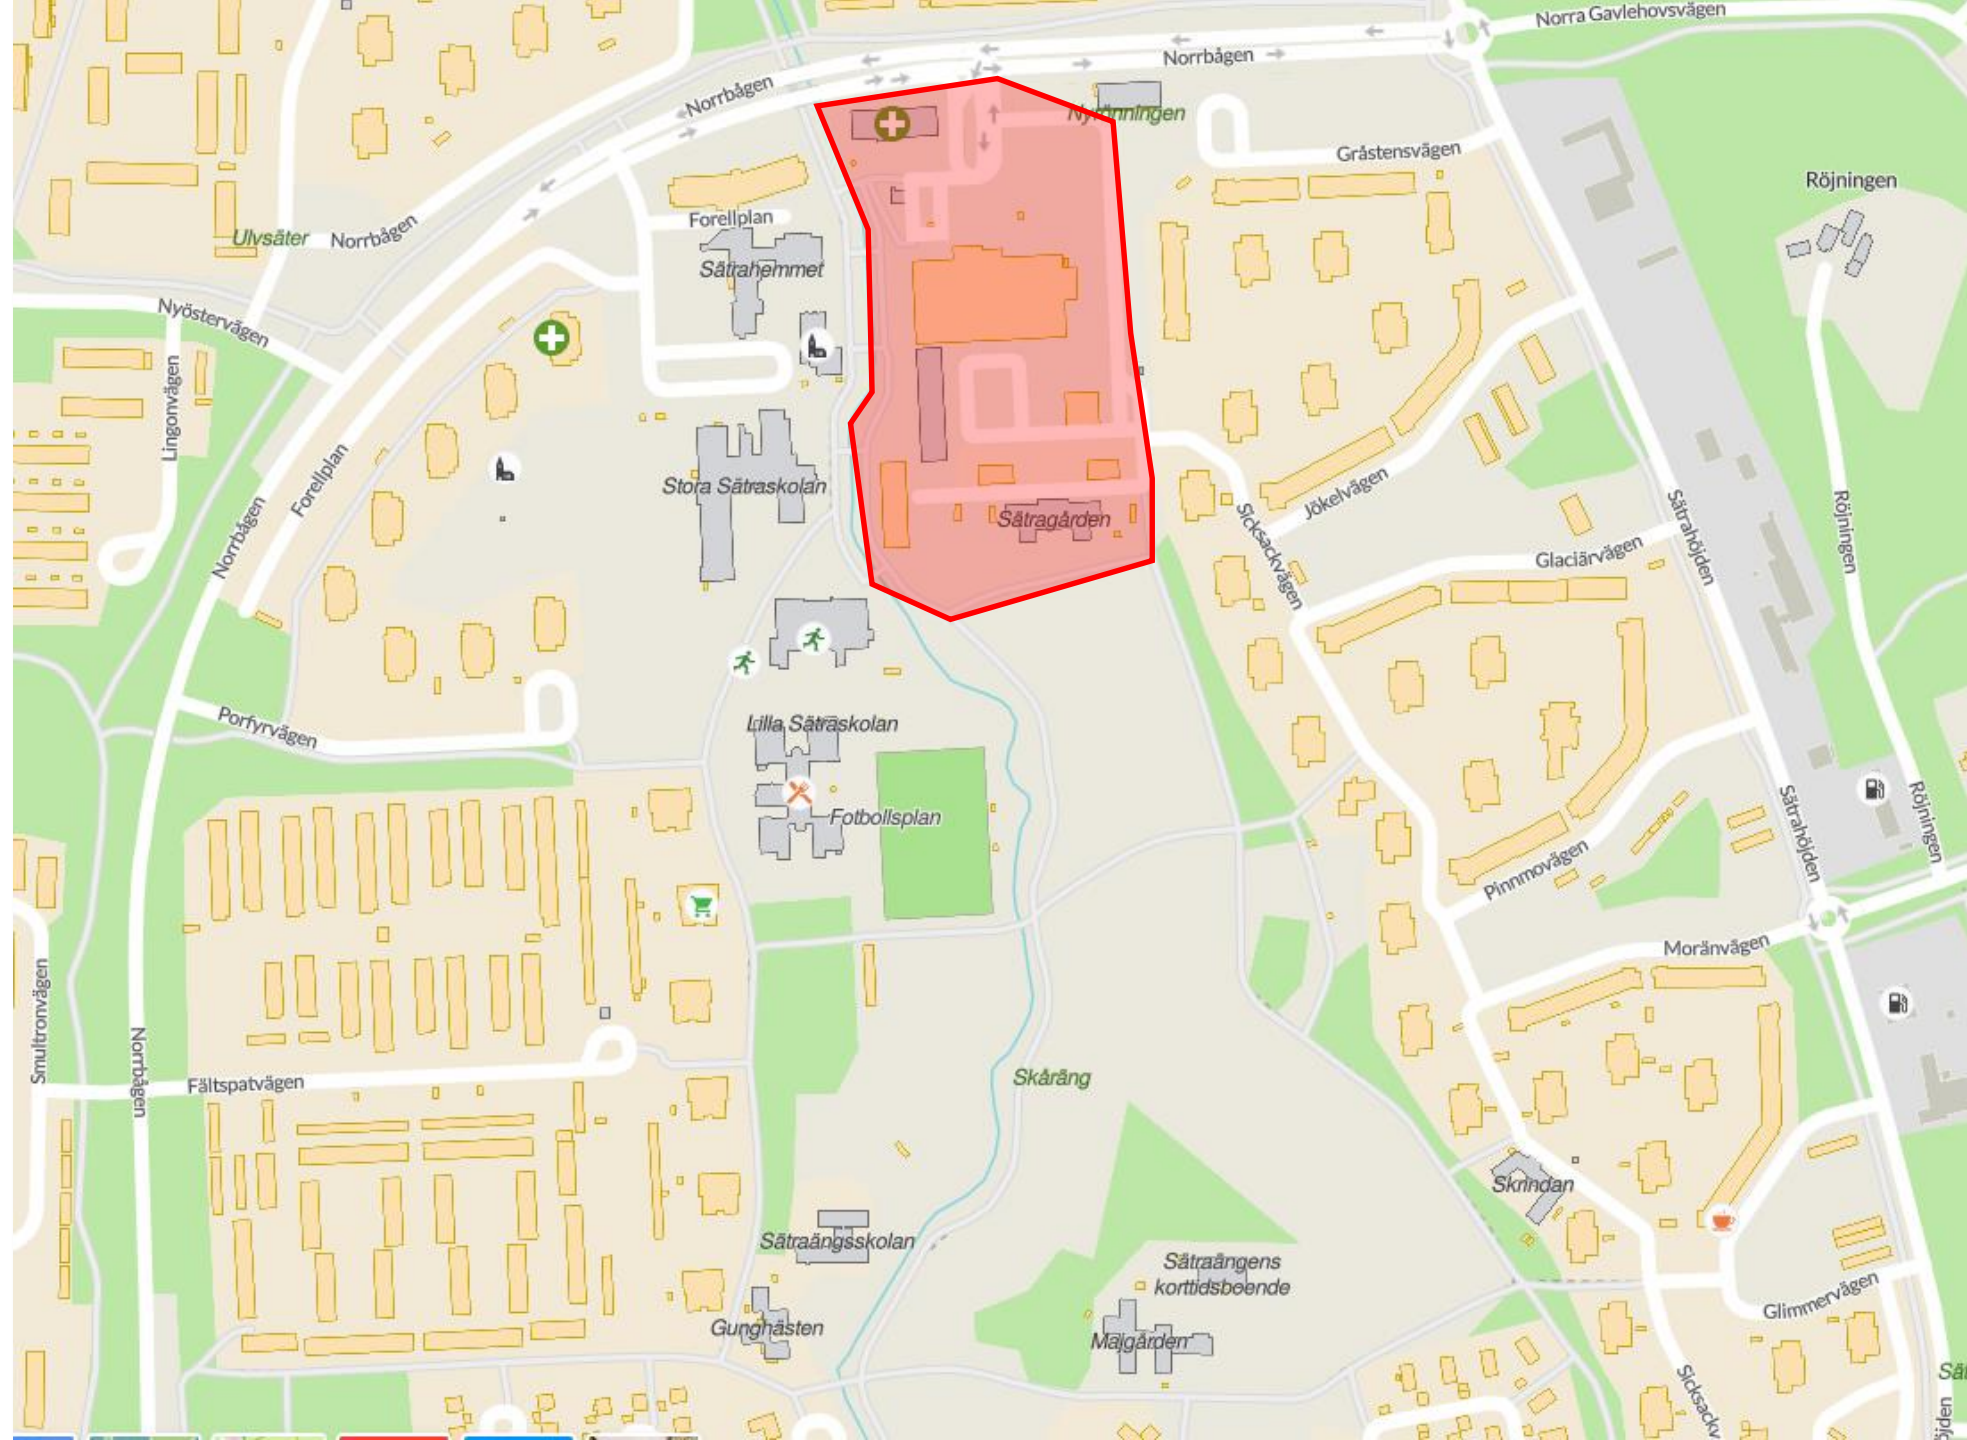

# Bilaga Kartor LOV3

Dnr 20KS33

Gävle kommun

Samhällsbyggnad Gävle  
801 84 Gävle  
Tel 026-178000

0 125 250 500 Meter

Skala 1:9 000

Koordinatsystem: SWEREF 99 16 30  
Höjdsystem: RH2000  
Datum: 2015-01-08

## Centrala Gävle

Redovisning av fastighetsgränser i kartan har ingen rättsverkan.  
Jmför mot beslut i lantmäterihandlingar. Ytterligare info i Kartdeklarationen.

# Sätra C

Andersbergs C