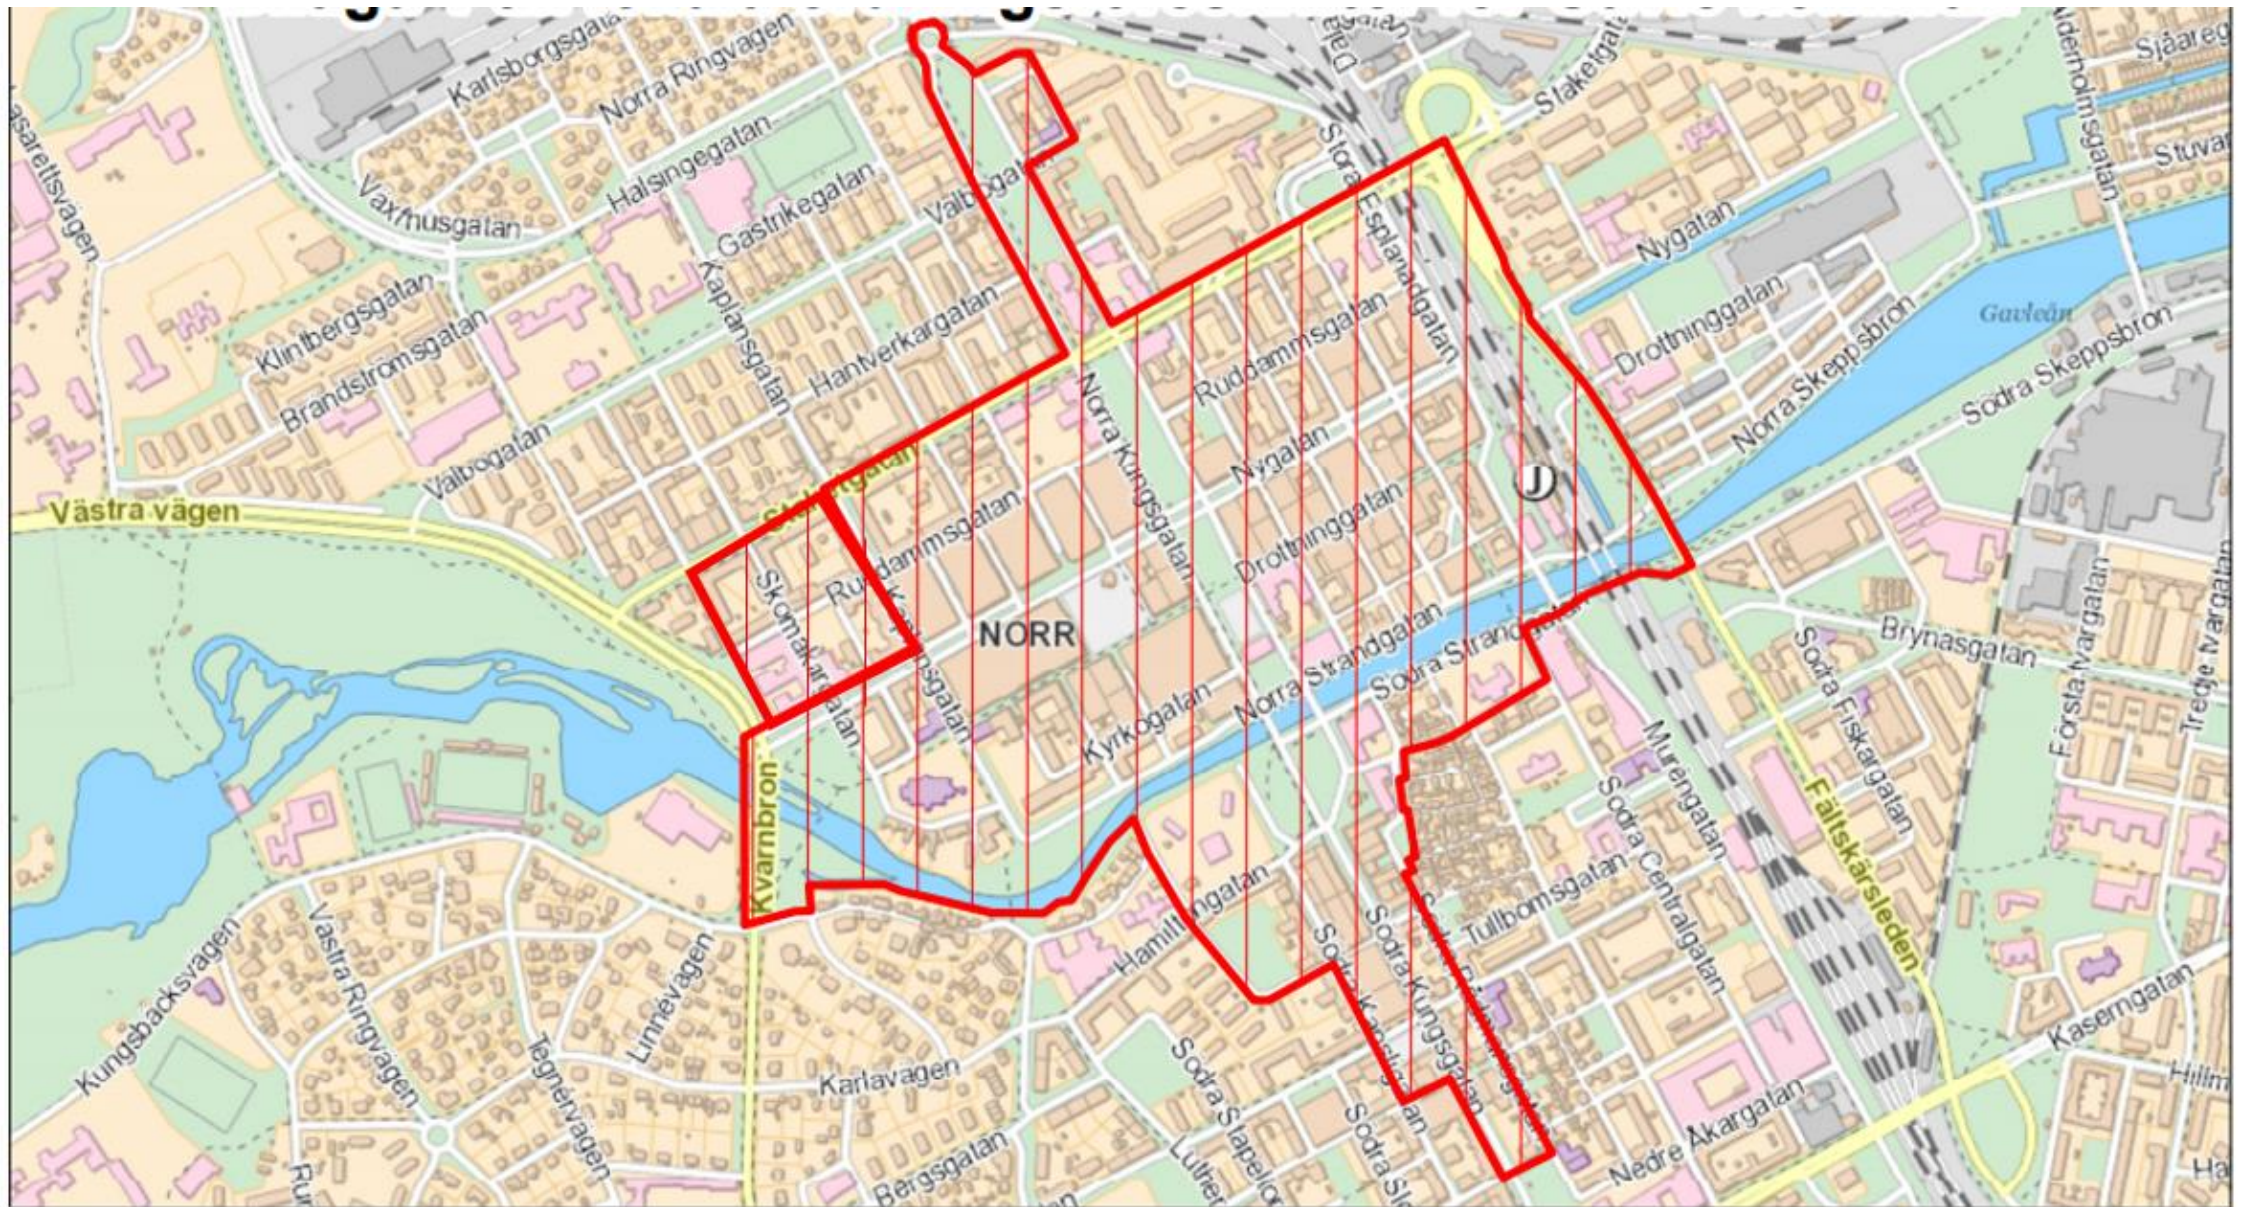

# Bilaga Kartor LOV3

Dnr 20KS33

Gävle kommun

Samhällsbyggnad Gävle  
801 84 Gävle  
Tel 026-178000

0 125 250 500 Meter

Skala 1:9 000

Koordinatsystem: SWEREF 99 16 30  
Höjdsystem: RH2000  
Datum: 2015-01-08

## Centrala Gävle

Redovisning av fastighetsgränser i kartan har ingen rättsverkan.  
Jmför mot beslut i lantmäterihandlingar. Ytterligare info i Kartdeklarationen.

# Sätra C

Andersbergs C