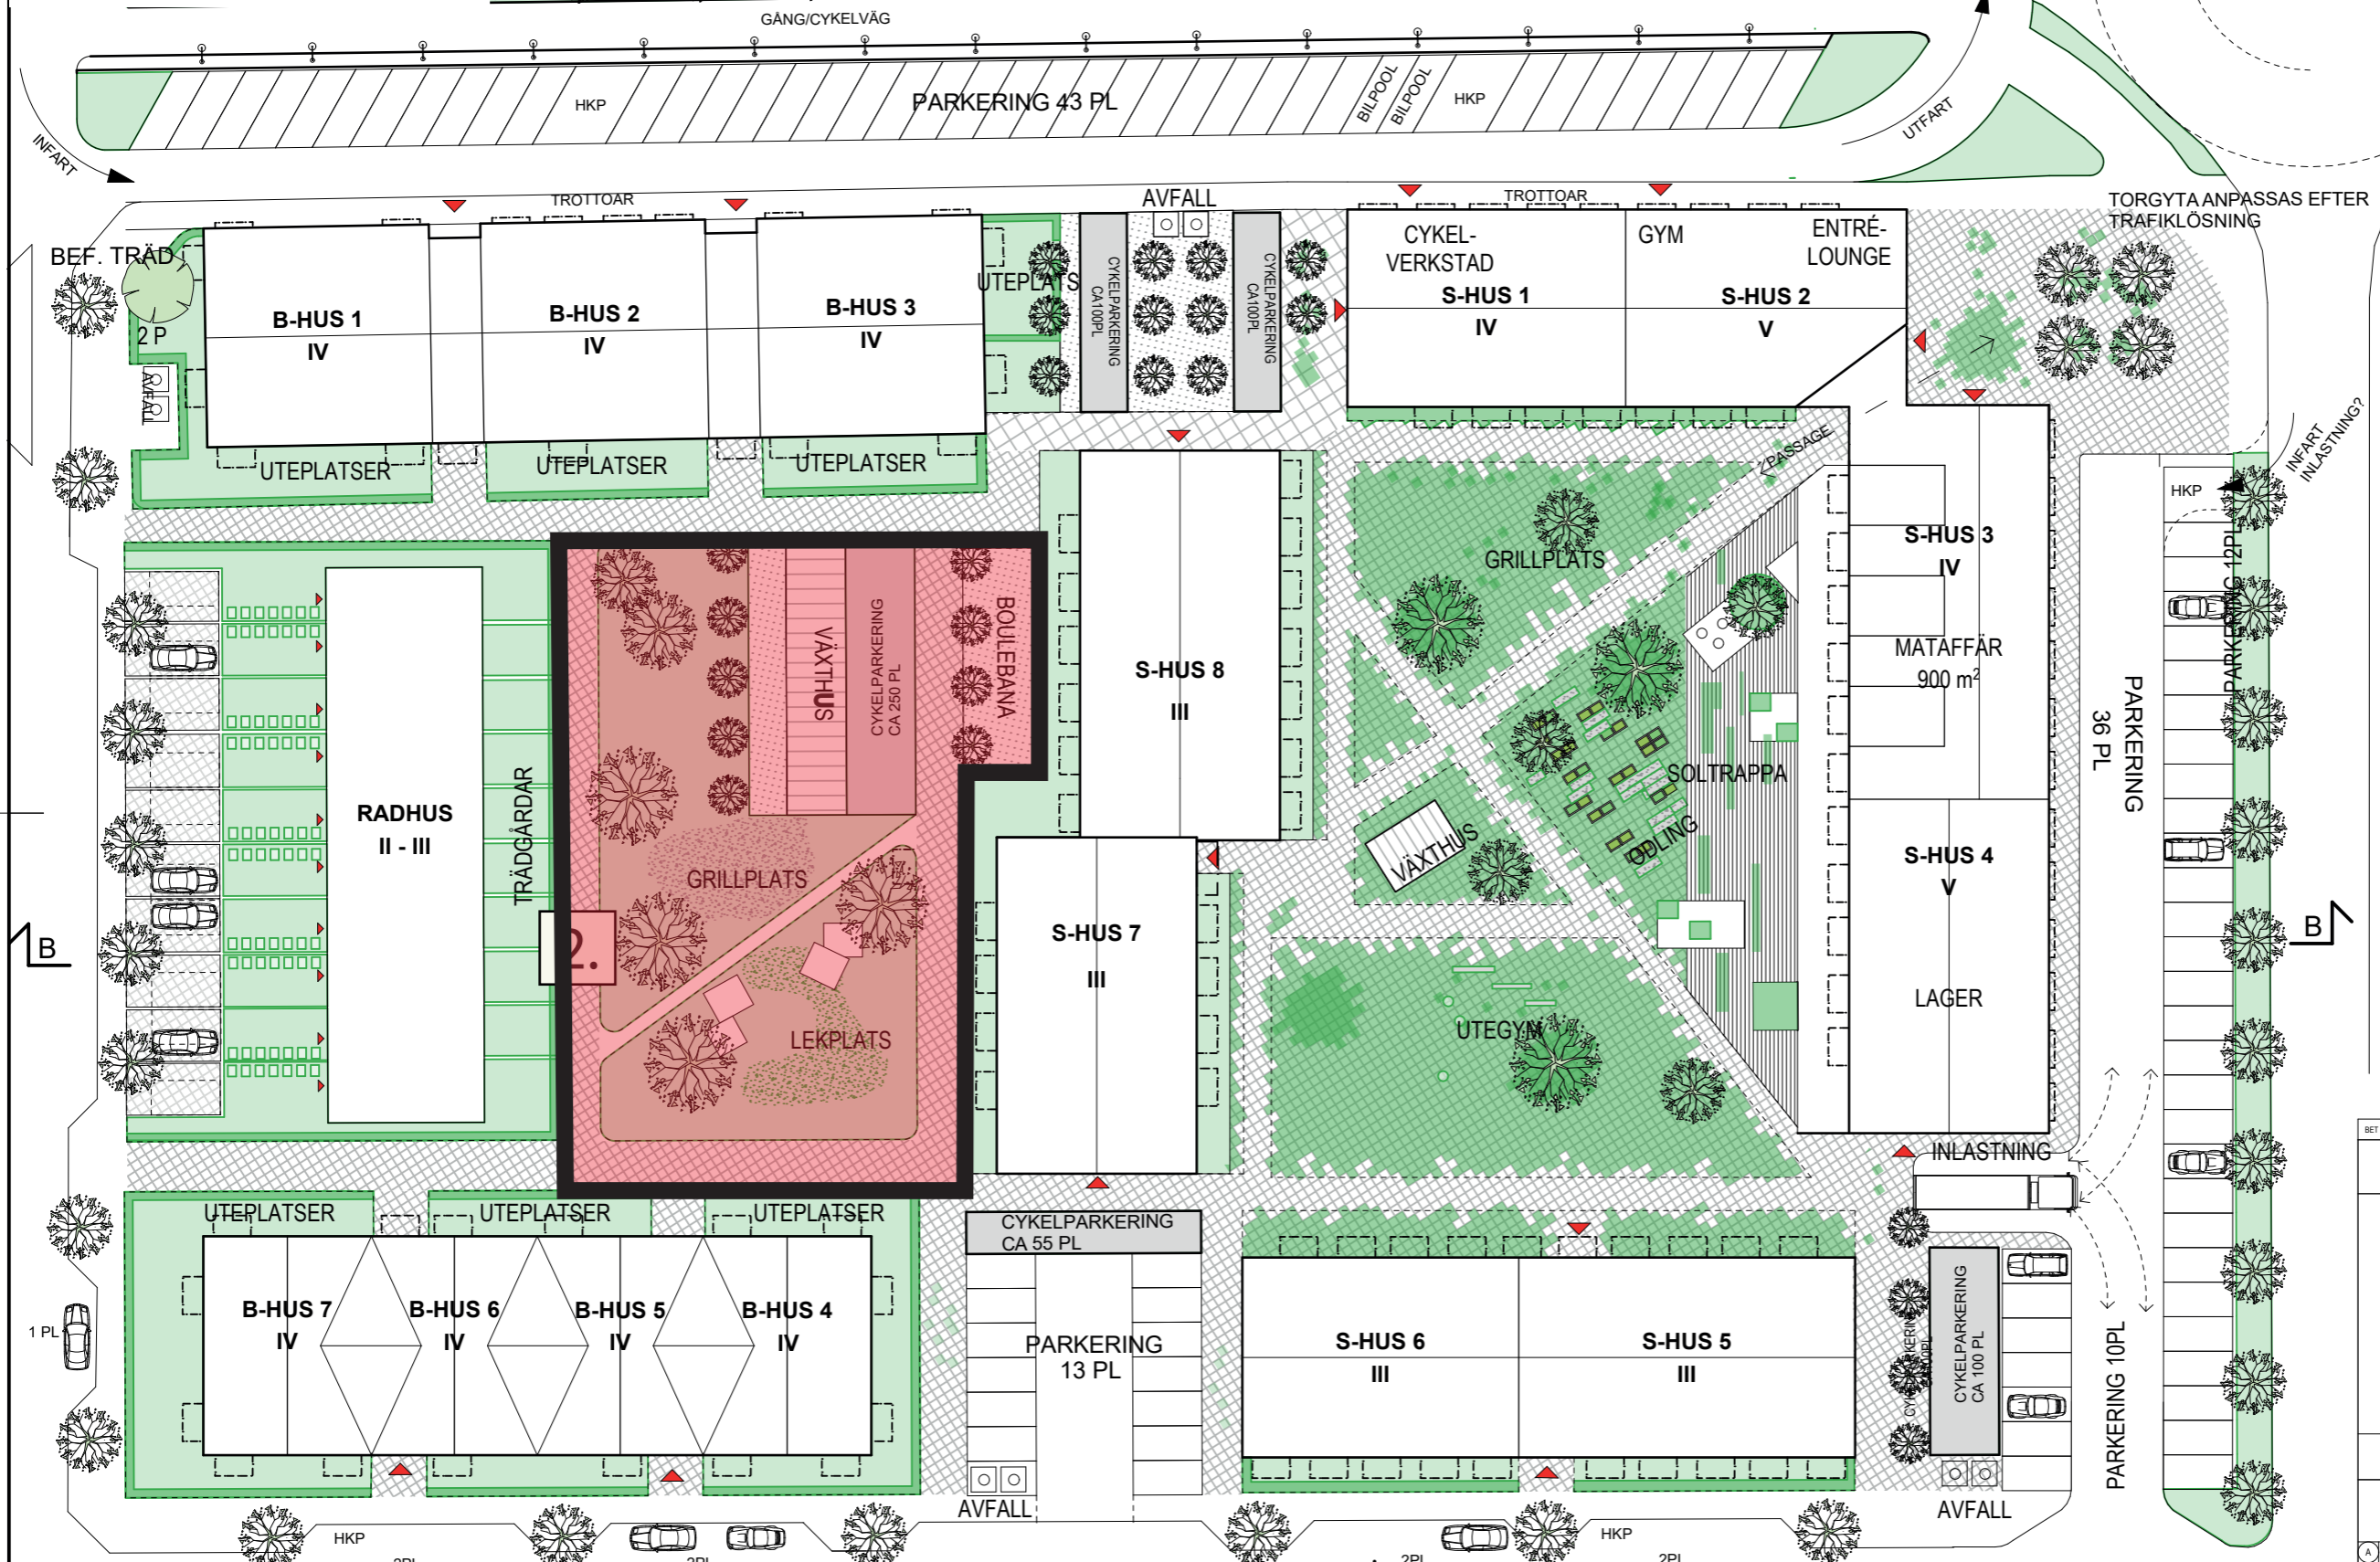

Bilaga 3

FÖRKLARINGAR
 PLUSHÖJDER ANGES I METER
 HÖJDSÄTTNINGSSYSTEM RH2000
 ÖVRIGA MÅTT I MILLIMETER

BET	ANT	ÄNDRING AVISER	DATUM	SIGN
FÖRSLAGSHANDLING 171110				
KUNGSBÄCK, GÄVLE				
SVENSKA STUDENTHUS				
A Reflex Arkitekter AB		08-702 64 00		www.reflexark.se
LUPPROG NR 0778 02	RITAD AV A. LÖTTIGER	HANDLÄGGARE A. WIJMKARK		
DATUM XX-XX-XX	ANSÄND ANNA WIJMKARK			
KUNGSBÄCK, GÄVLE BOSTÄDER, HANDEL				
Illustrationsplan tak				
SKALA A3 1:500	NUMMER A-40.0-02	BET		