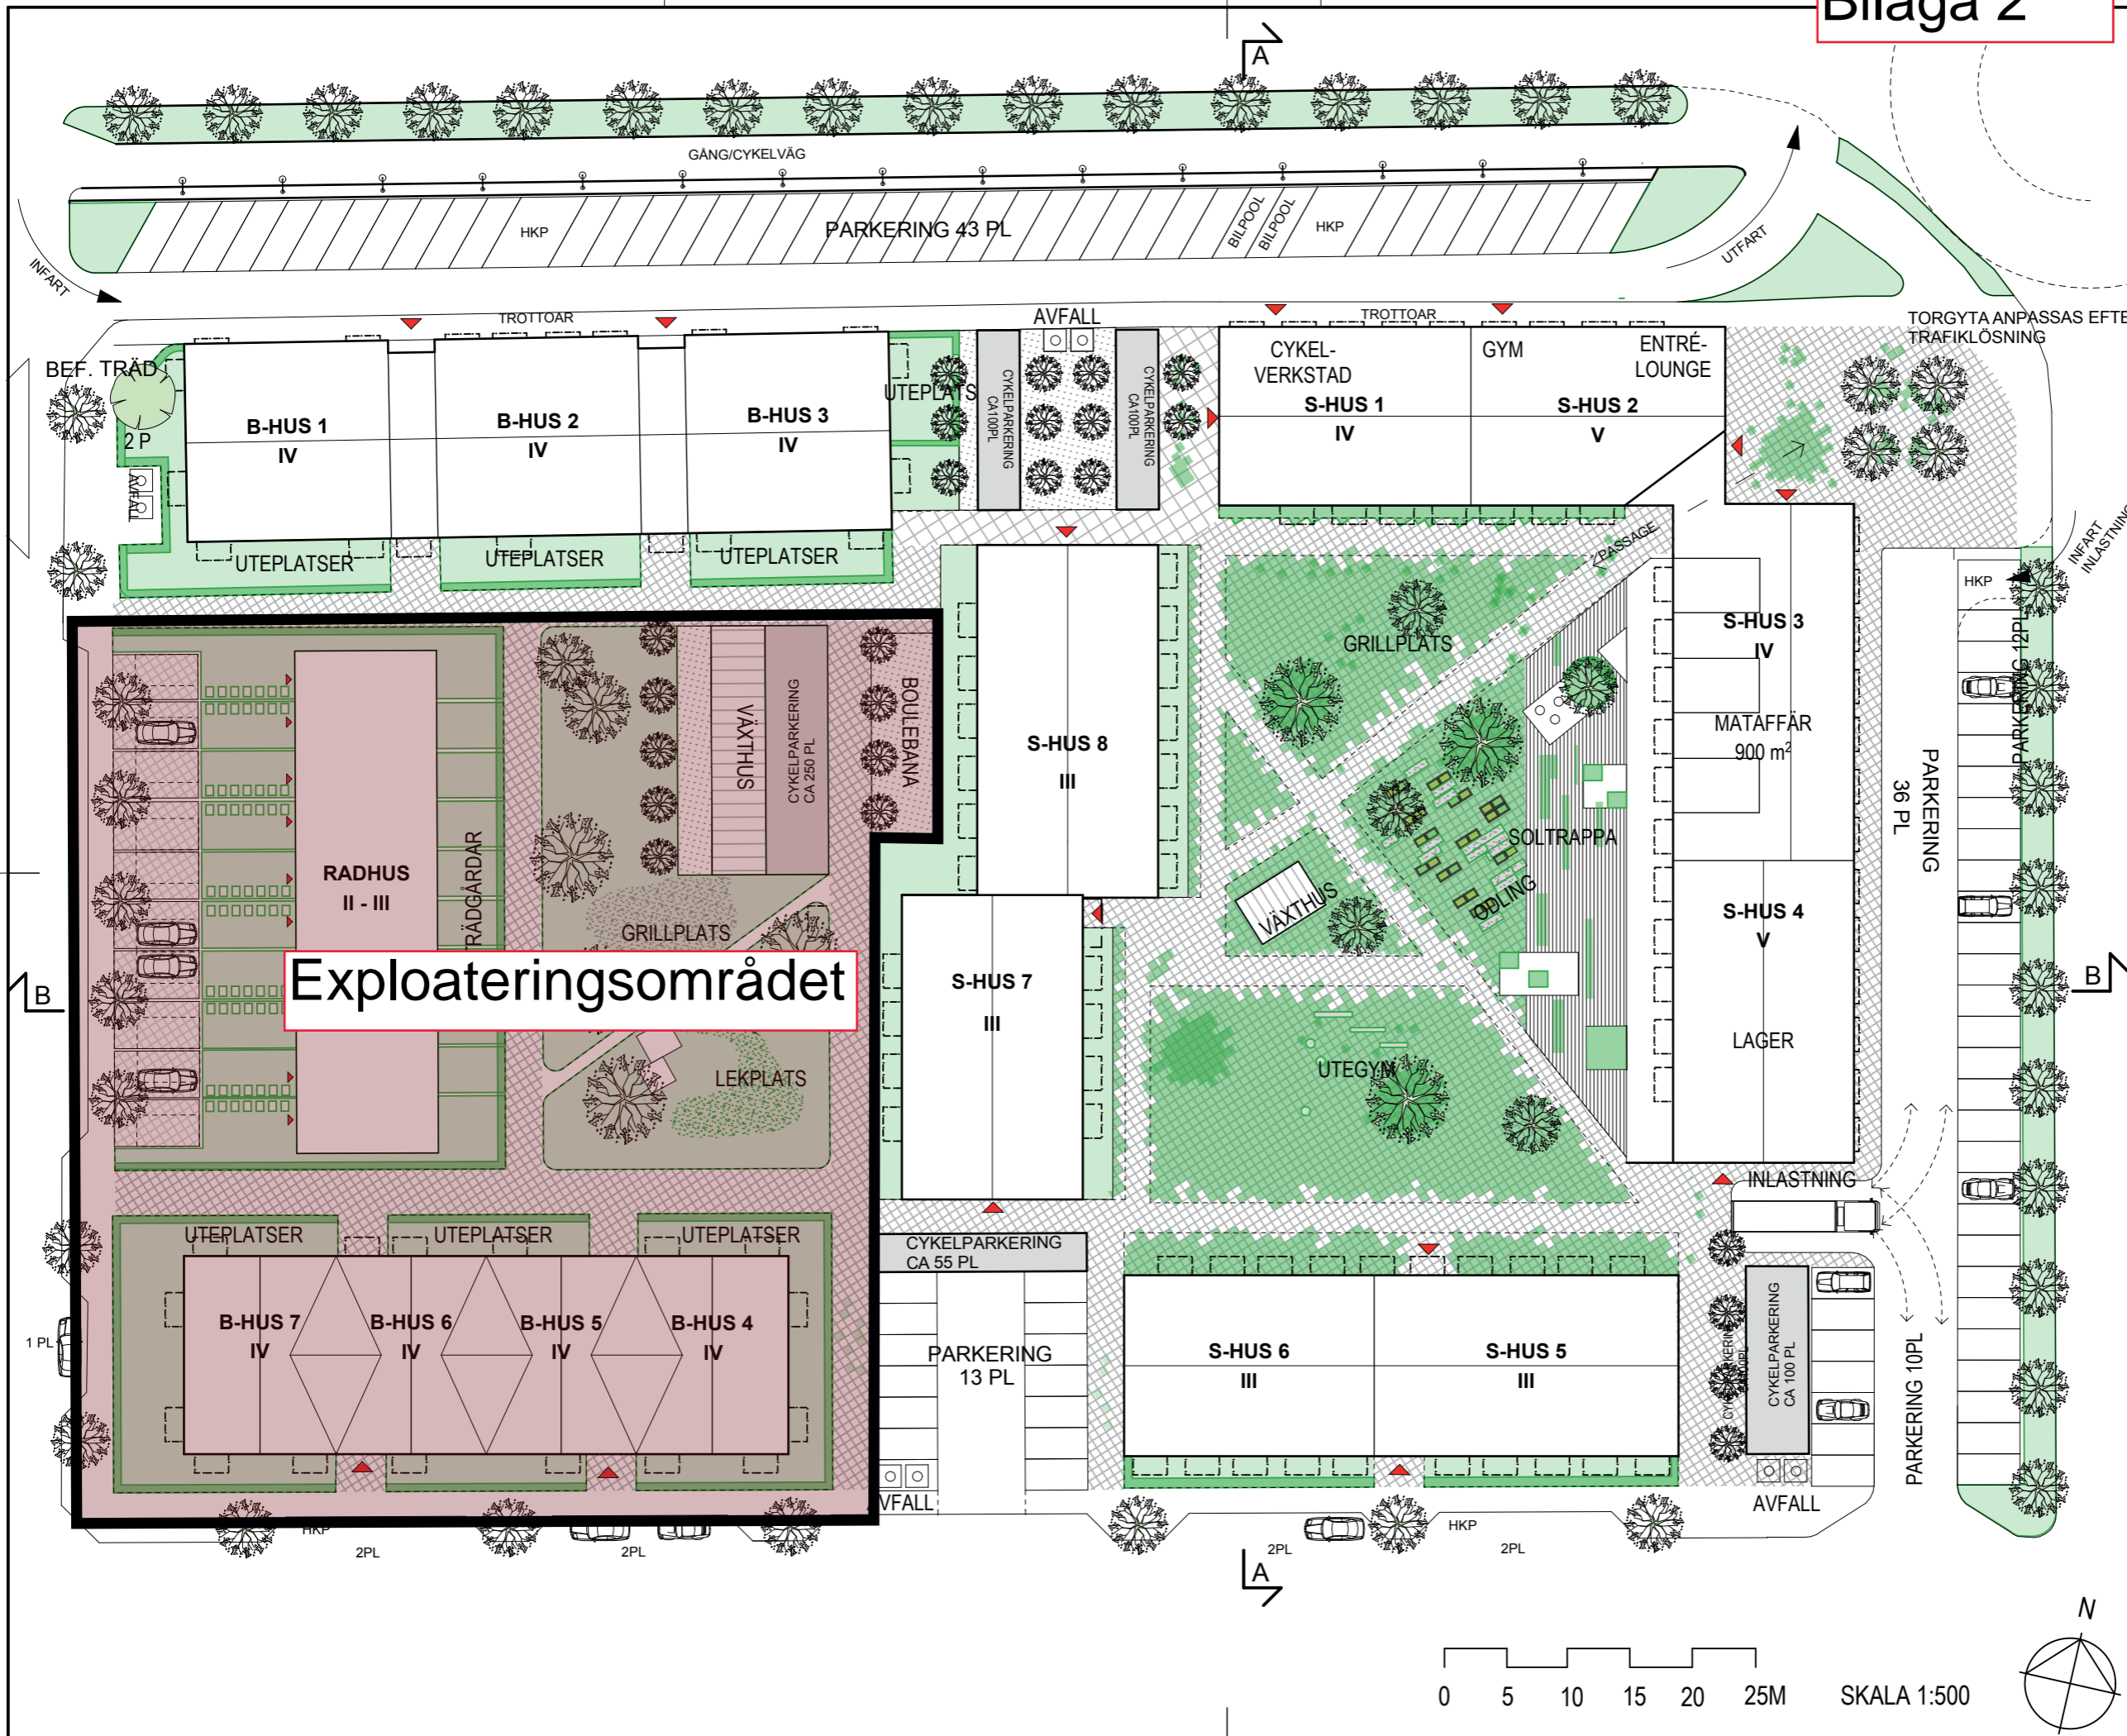

FÖRKLARINGAR
 PLUSHÖJDER ANGES I METER
 HÖJDSÄTTNINGSSYSTEM RH2000
 ÖVRIGA MÅTT I MILLIMETER

Exploateringsområdet

BET	ANT	ÄNDRING AVISER	DATUM	SIGN
FÖRSLAGSHANDLING 171110				
KUNGSBÄCK, GÄVLE				
SVENSKA STUDENTHUS				
A Reflex Arkitekter AB		08-702 64 00		www.reflexark.se
LUPPROG NR 0778 02	RITAD AV A. LÖTTIGER	HANDLÄGGARE A. WIJMKARK		
DATUM XX-XX-XX	ANSIÄND ANNA WIJMKARK			
KUNGSBÄCK, GÄVLE BOSTÄDER, HANDEL				
Illustrationsplan tak				
SKALA A3 1:500	NUMMER A-40.0-02	BET		