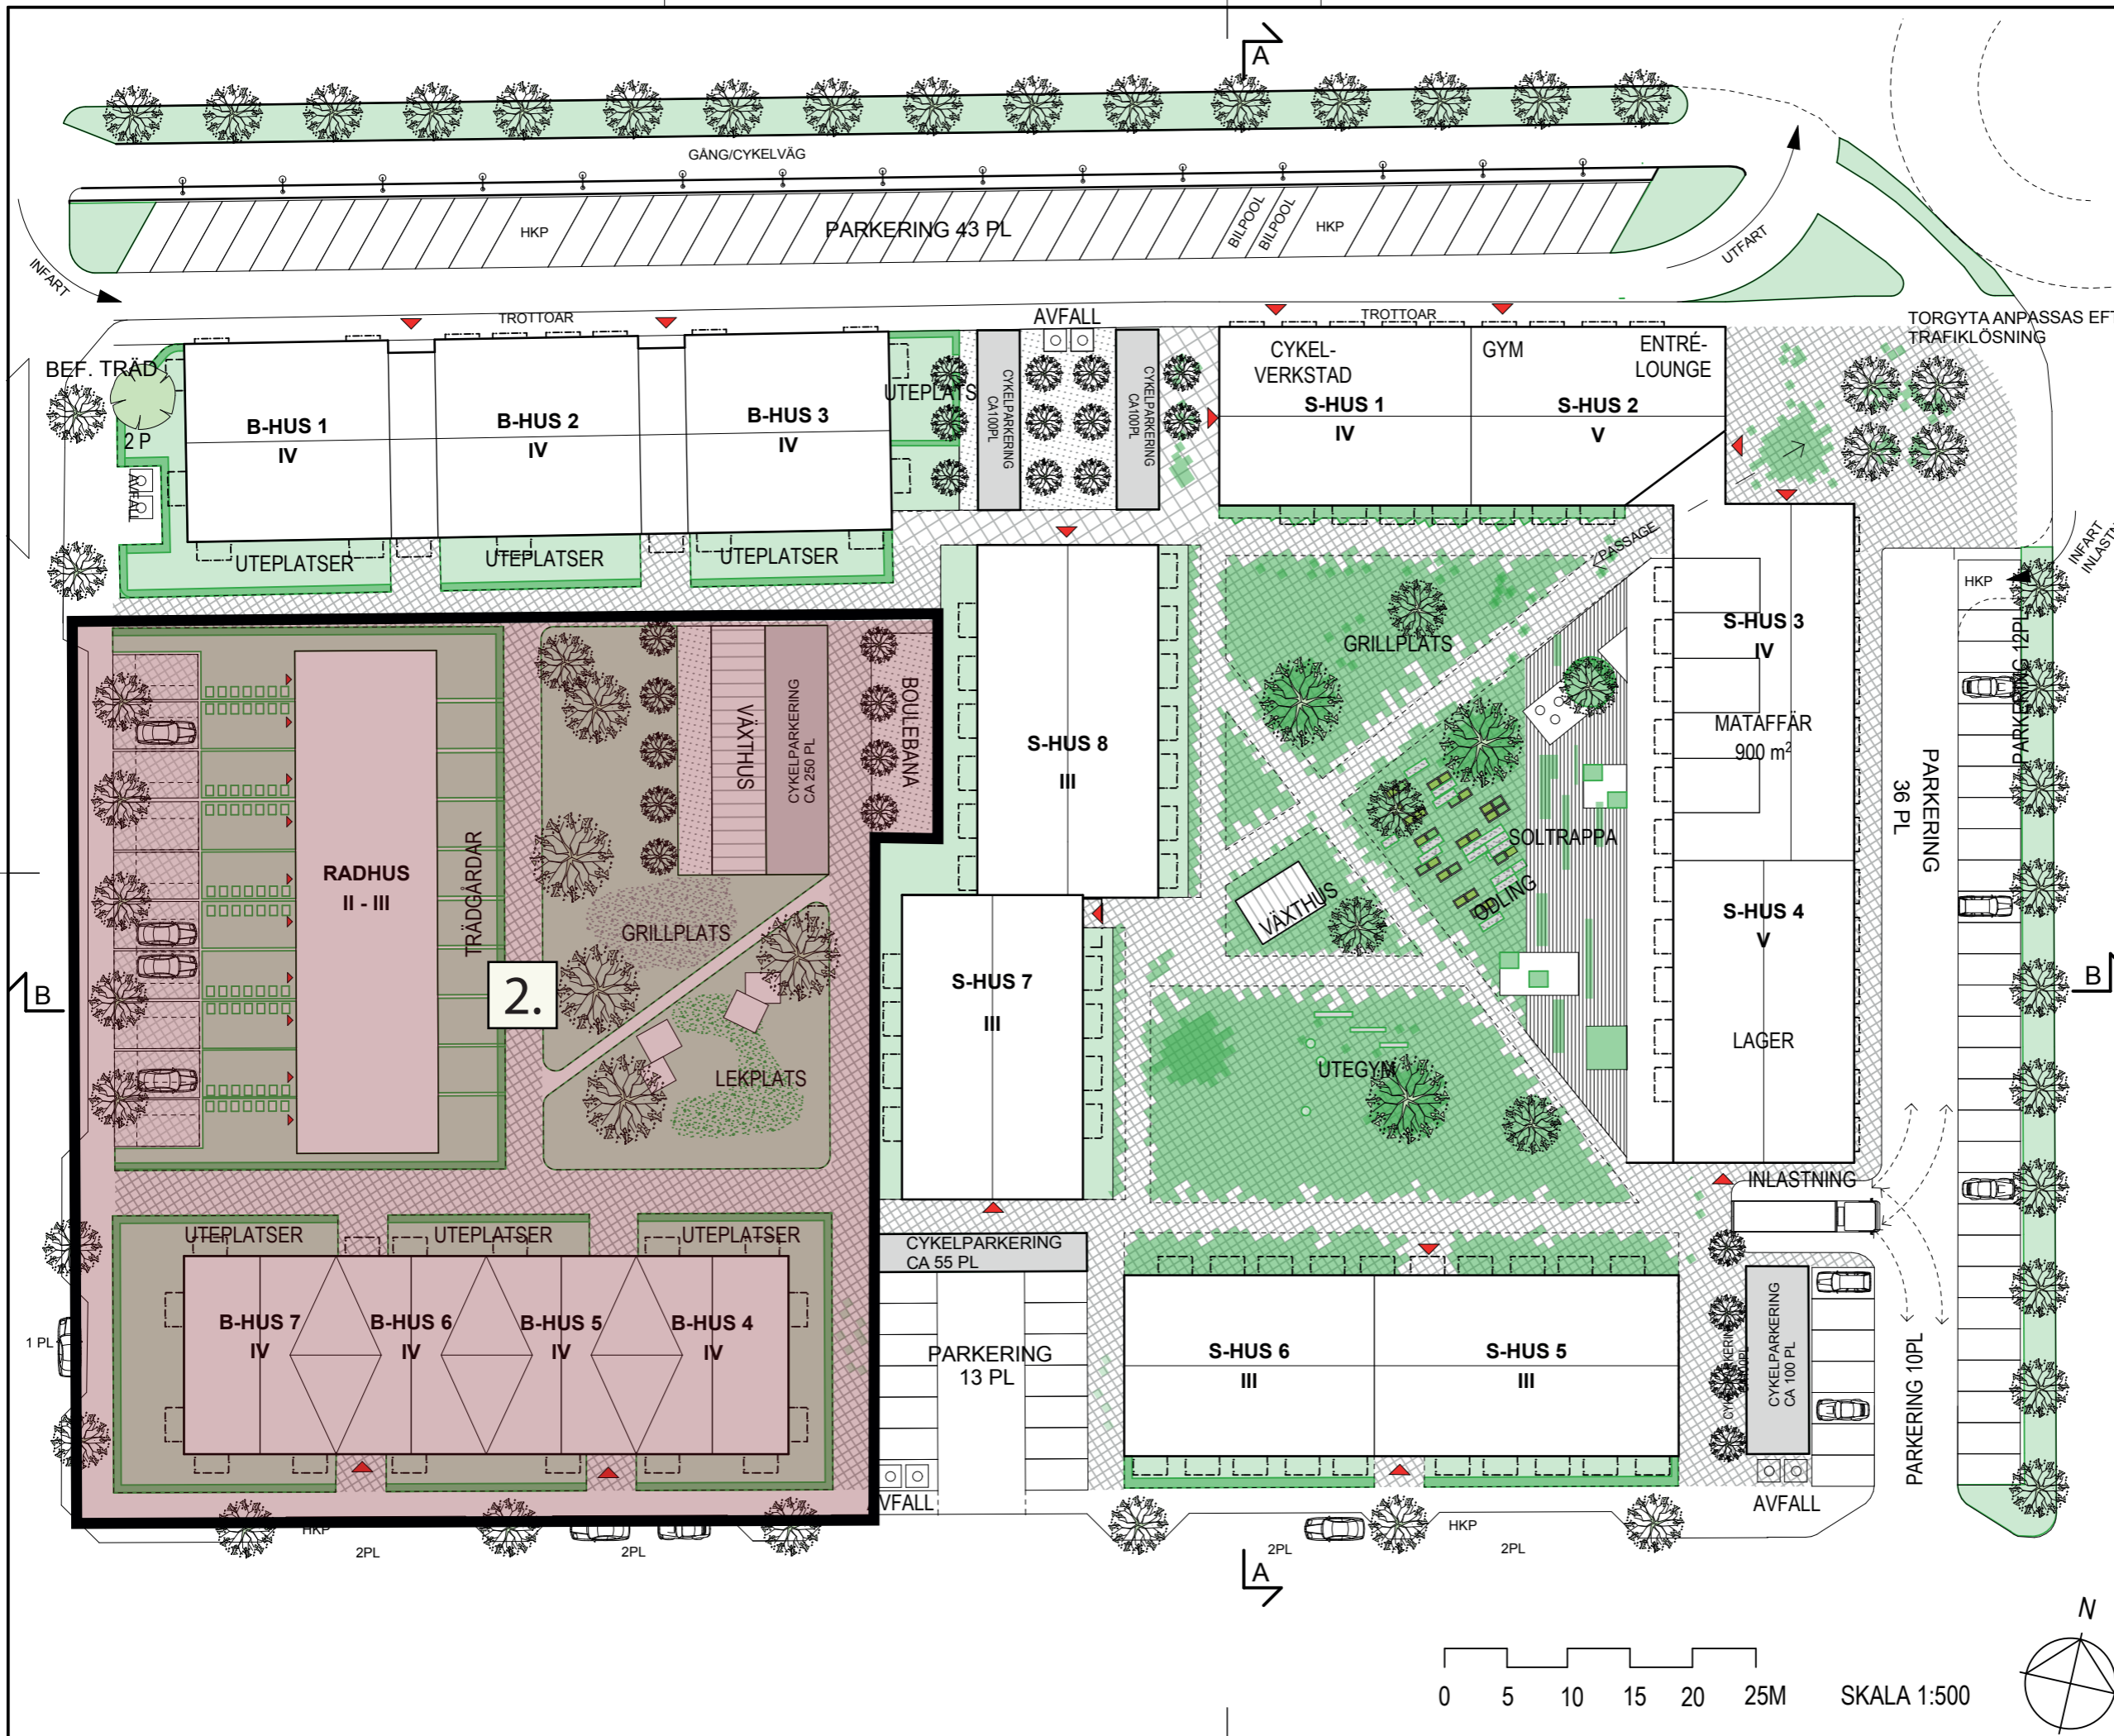

**FÖRKLARINGAR**  
 PLUSHÖJDER ANGES I METER  
 HÖJDSÄTTNINGSSYSTEM RH2000  
 ÖVRIGA MÅTT I MILLIMETER

BET	ANT	ÄNDRING AVISER	DATUM	SIGN
<b>FÖRSLAGSHANDLING 171110</b>				
<b>KUNGSBÄCK, GÄVLE</b>				
<b>SVENSKA STUDENTHUS</b>				
A Reflex Arkitekter AB		08-702 64 00		www.reflexark.se
LUPPROG NR 0778 02	RITAD AV A. LÖTTIGER	HANDLÄGGARE A. WIJMKARK		
DATUM XX-XX-XX	ANSIÄND ANNA WIJMKARK			
KUNGSBÄCK, GÄVLE BOSTÄDER, HANDEL				
Illustrationsplan tak				
SKALA A3 1:500	NUMMER A-40.0-02	BET		