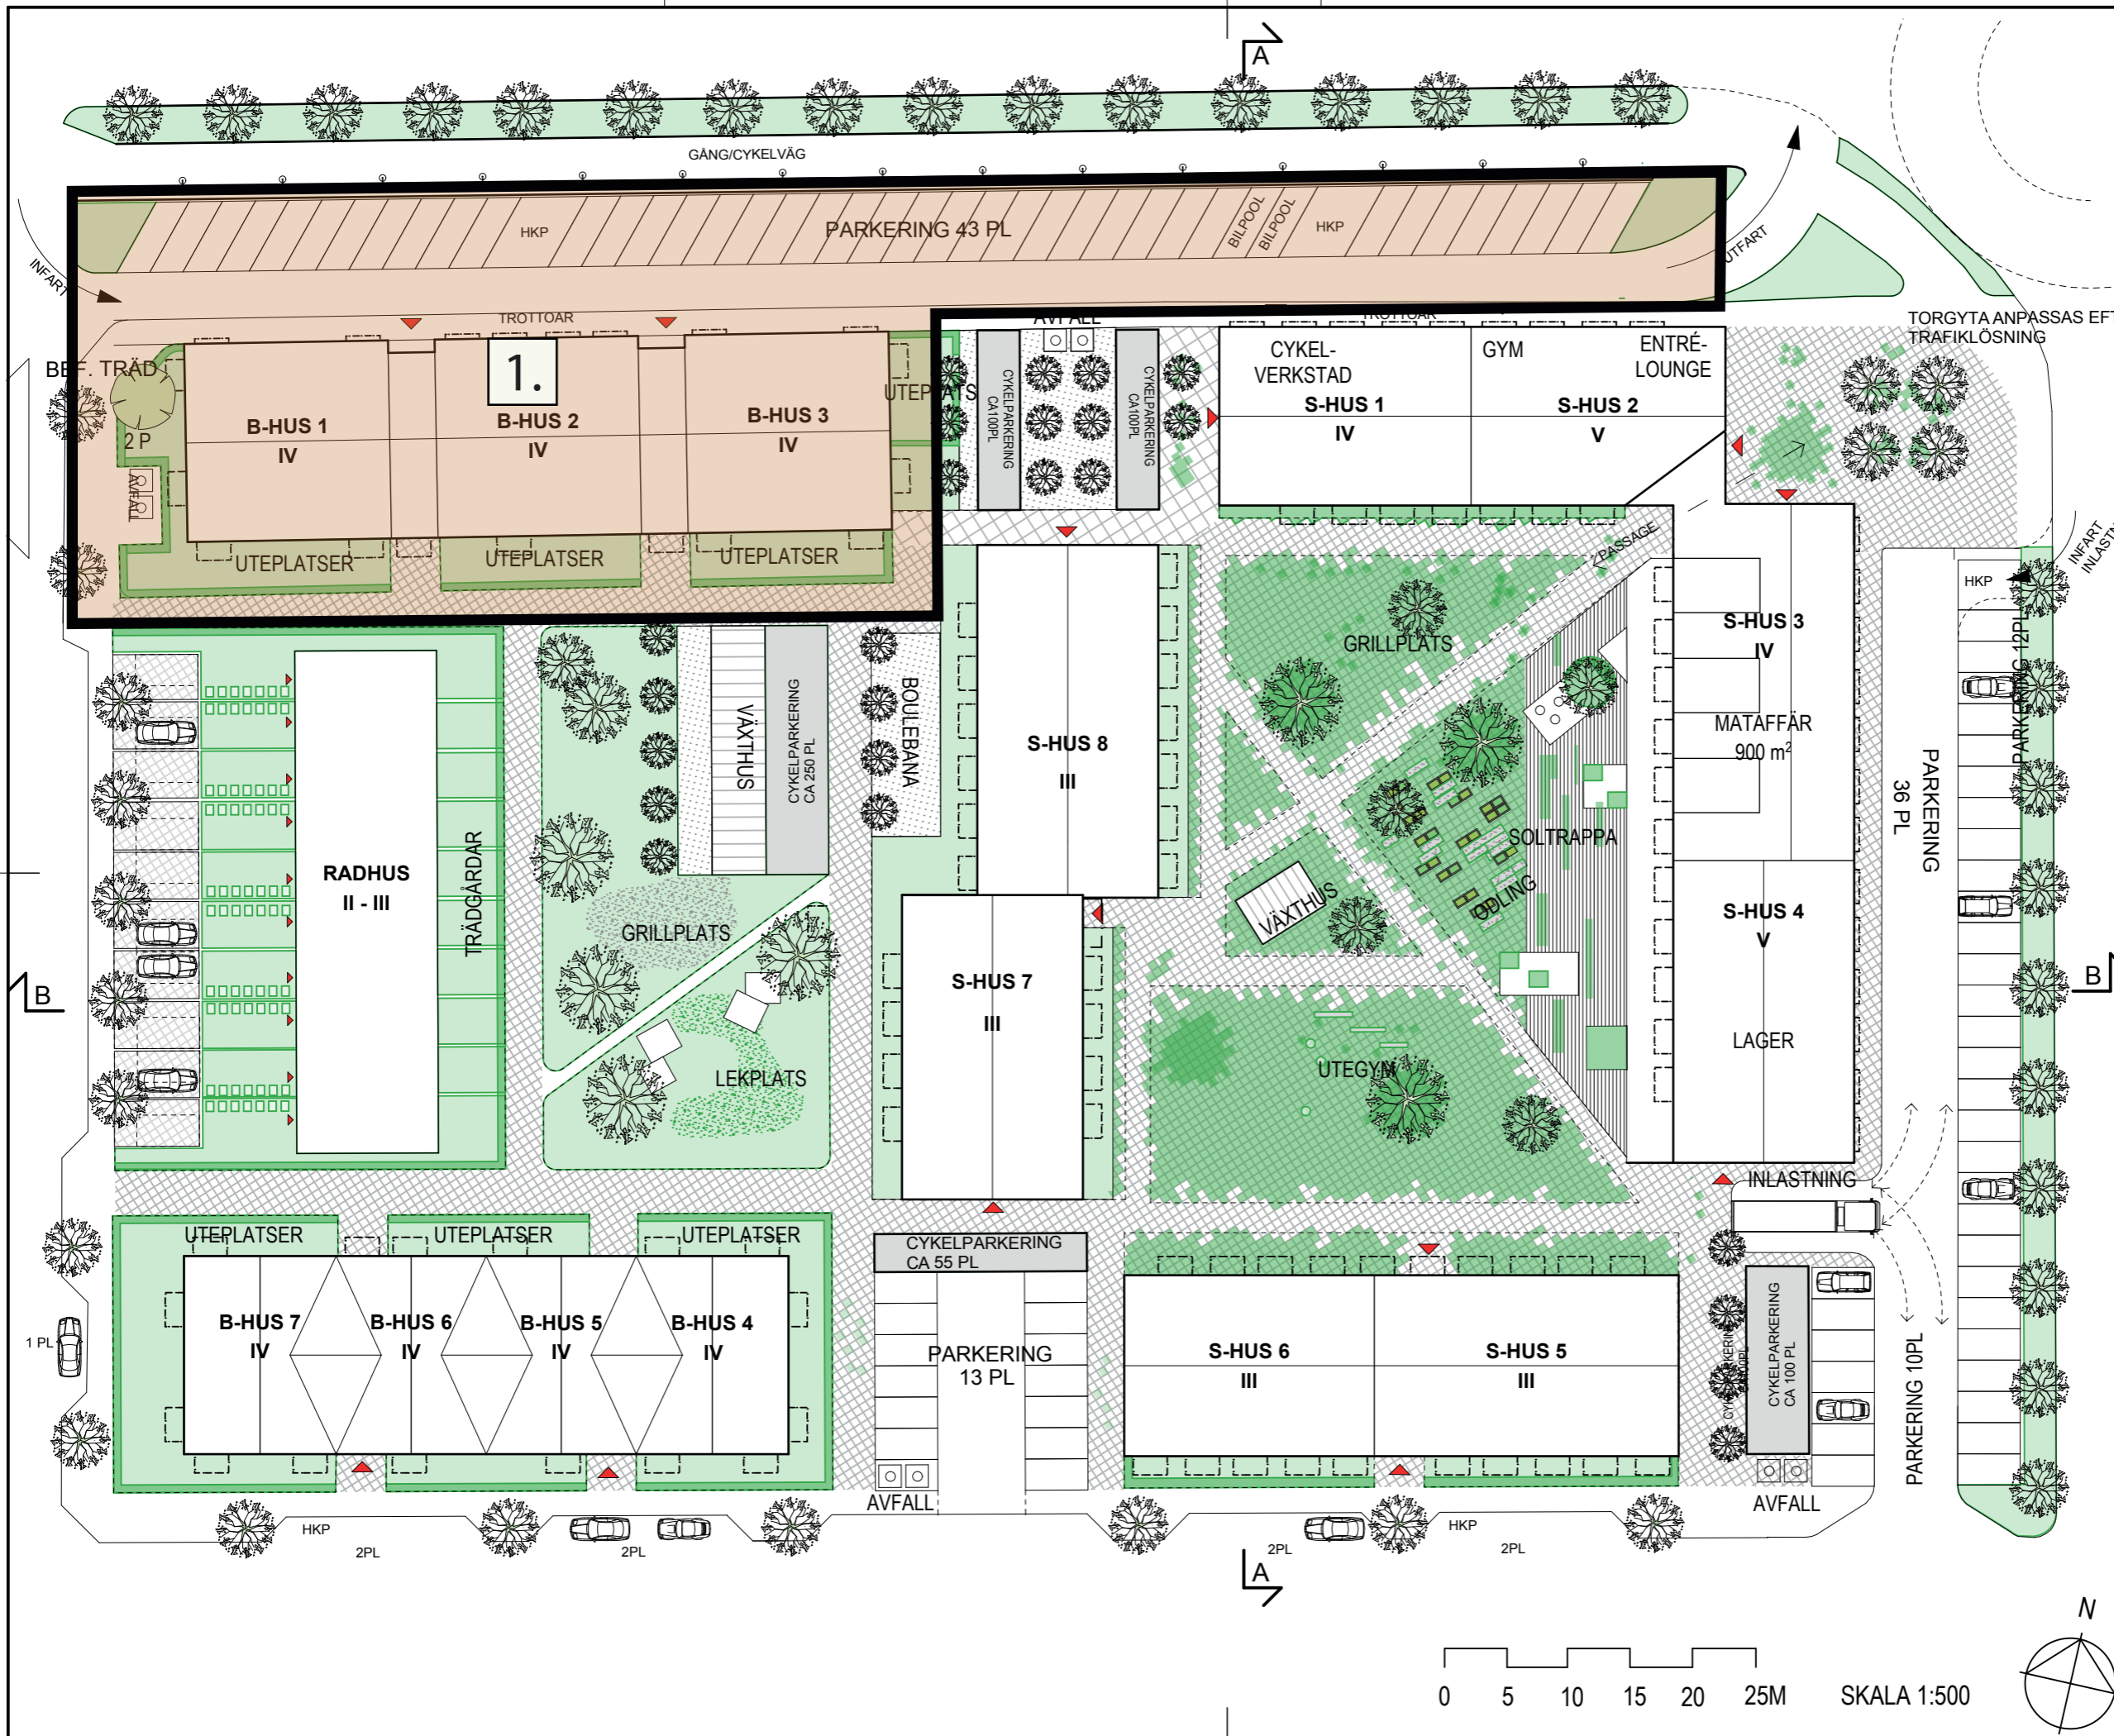

FÖRKLARINGAR
 PLUSHÖJDER ANGES I METER
 HÖJDSÄTTNINGSSYSTEM RH2000
 ÖVRIGA MÅTT I MILLIMETER

BET	ANT	ÄNDRING AVISER	DATUM	SIGN

FÖRSLAGSHANDLING 171110

KUNGSBÄCK, GÄVLE

SVENSKA STUDENTHUS

A Reflex Arkitekter AB 08-702 64 00 www.reflexark.se

LUPPBRAG NR 0778 02	RITAD AV A. LÖTTIGER	HANDLÄGGARE A. WIJMKARK
DATUM XX-XX-XX	ANSIÄND ANNA WIJMKARK	

KUNGSBÄCK, GÄVLE
 BOSTÄDER, HANDEL
 Illustrationsplan tak

SKALA A3 1:500	NUMMER A-40.0-02	BET
-------------------	---------------------	-----