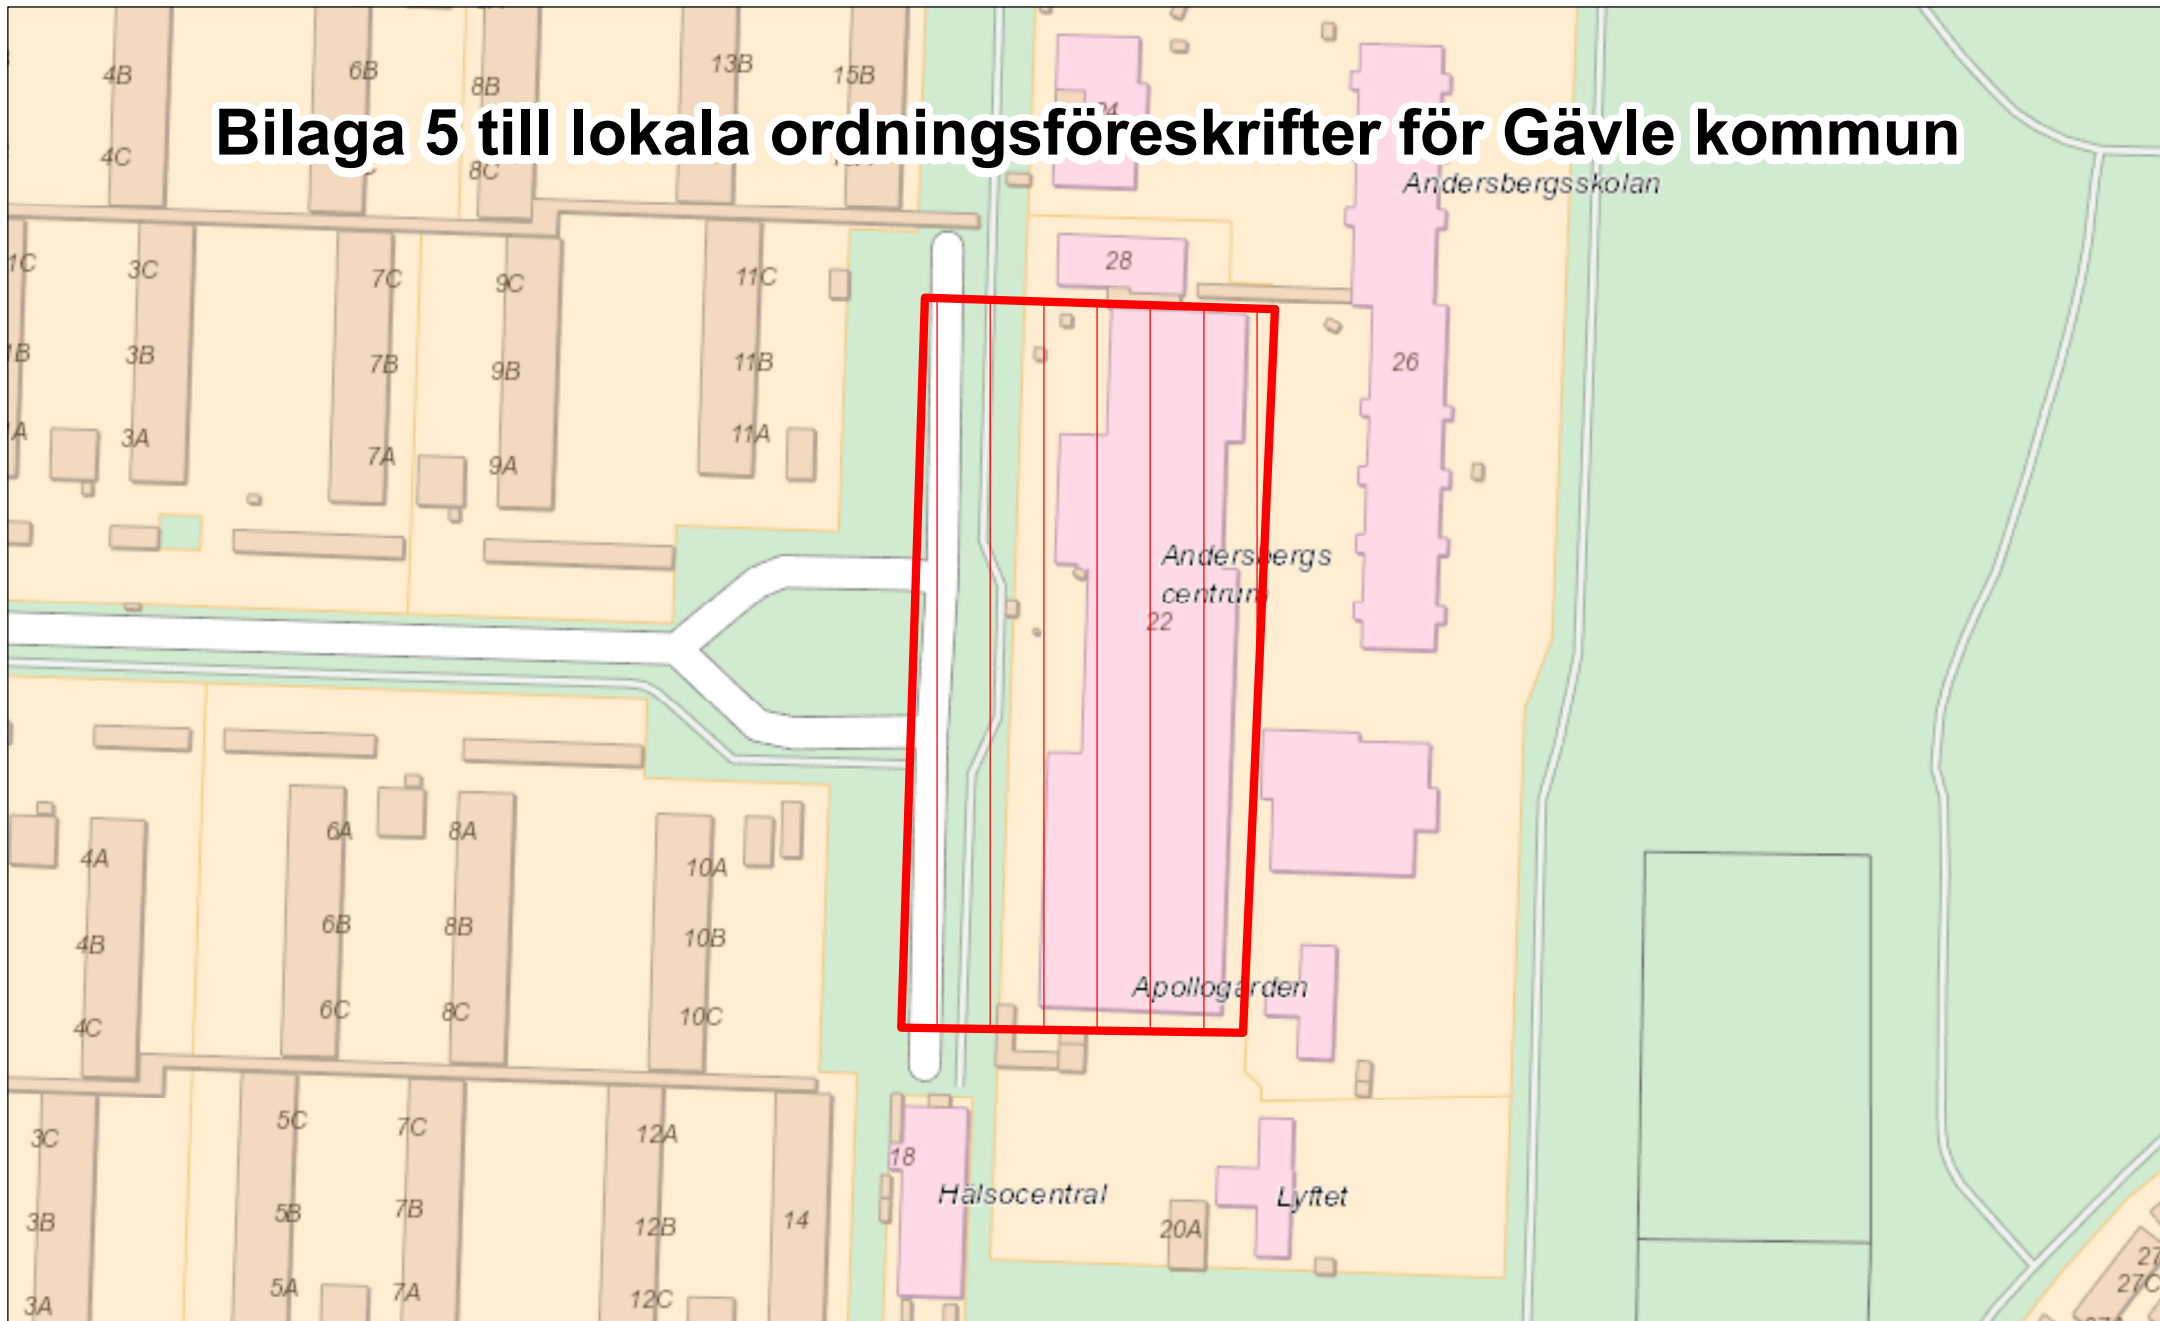

Bilaga 5 till lokala ordningsföreskrifter för Gävle kommun

Gävle kommun

Samhällsbyggnad Gävle
801 84 Gävle
Tel 026-178000

0 25 50 100 Meter

Skala 1:2 000

Koordinatsystem: SWEREF 99 16 30
Höjdsystem: RH2000
Datum: 2015-01-08

Redovisning av fastighetsgränserna i kartan har ingen rättsverkan.
Jmf mot beslut i lantmäterihandlingar. Ytterligare info i Kartdeklarationen.