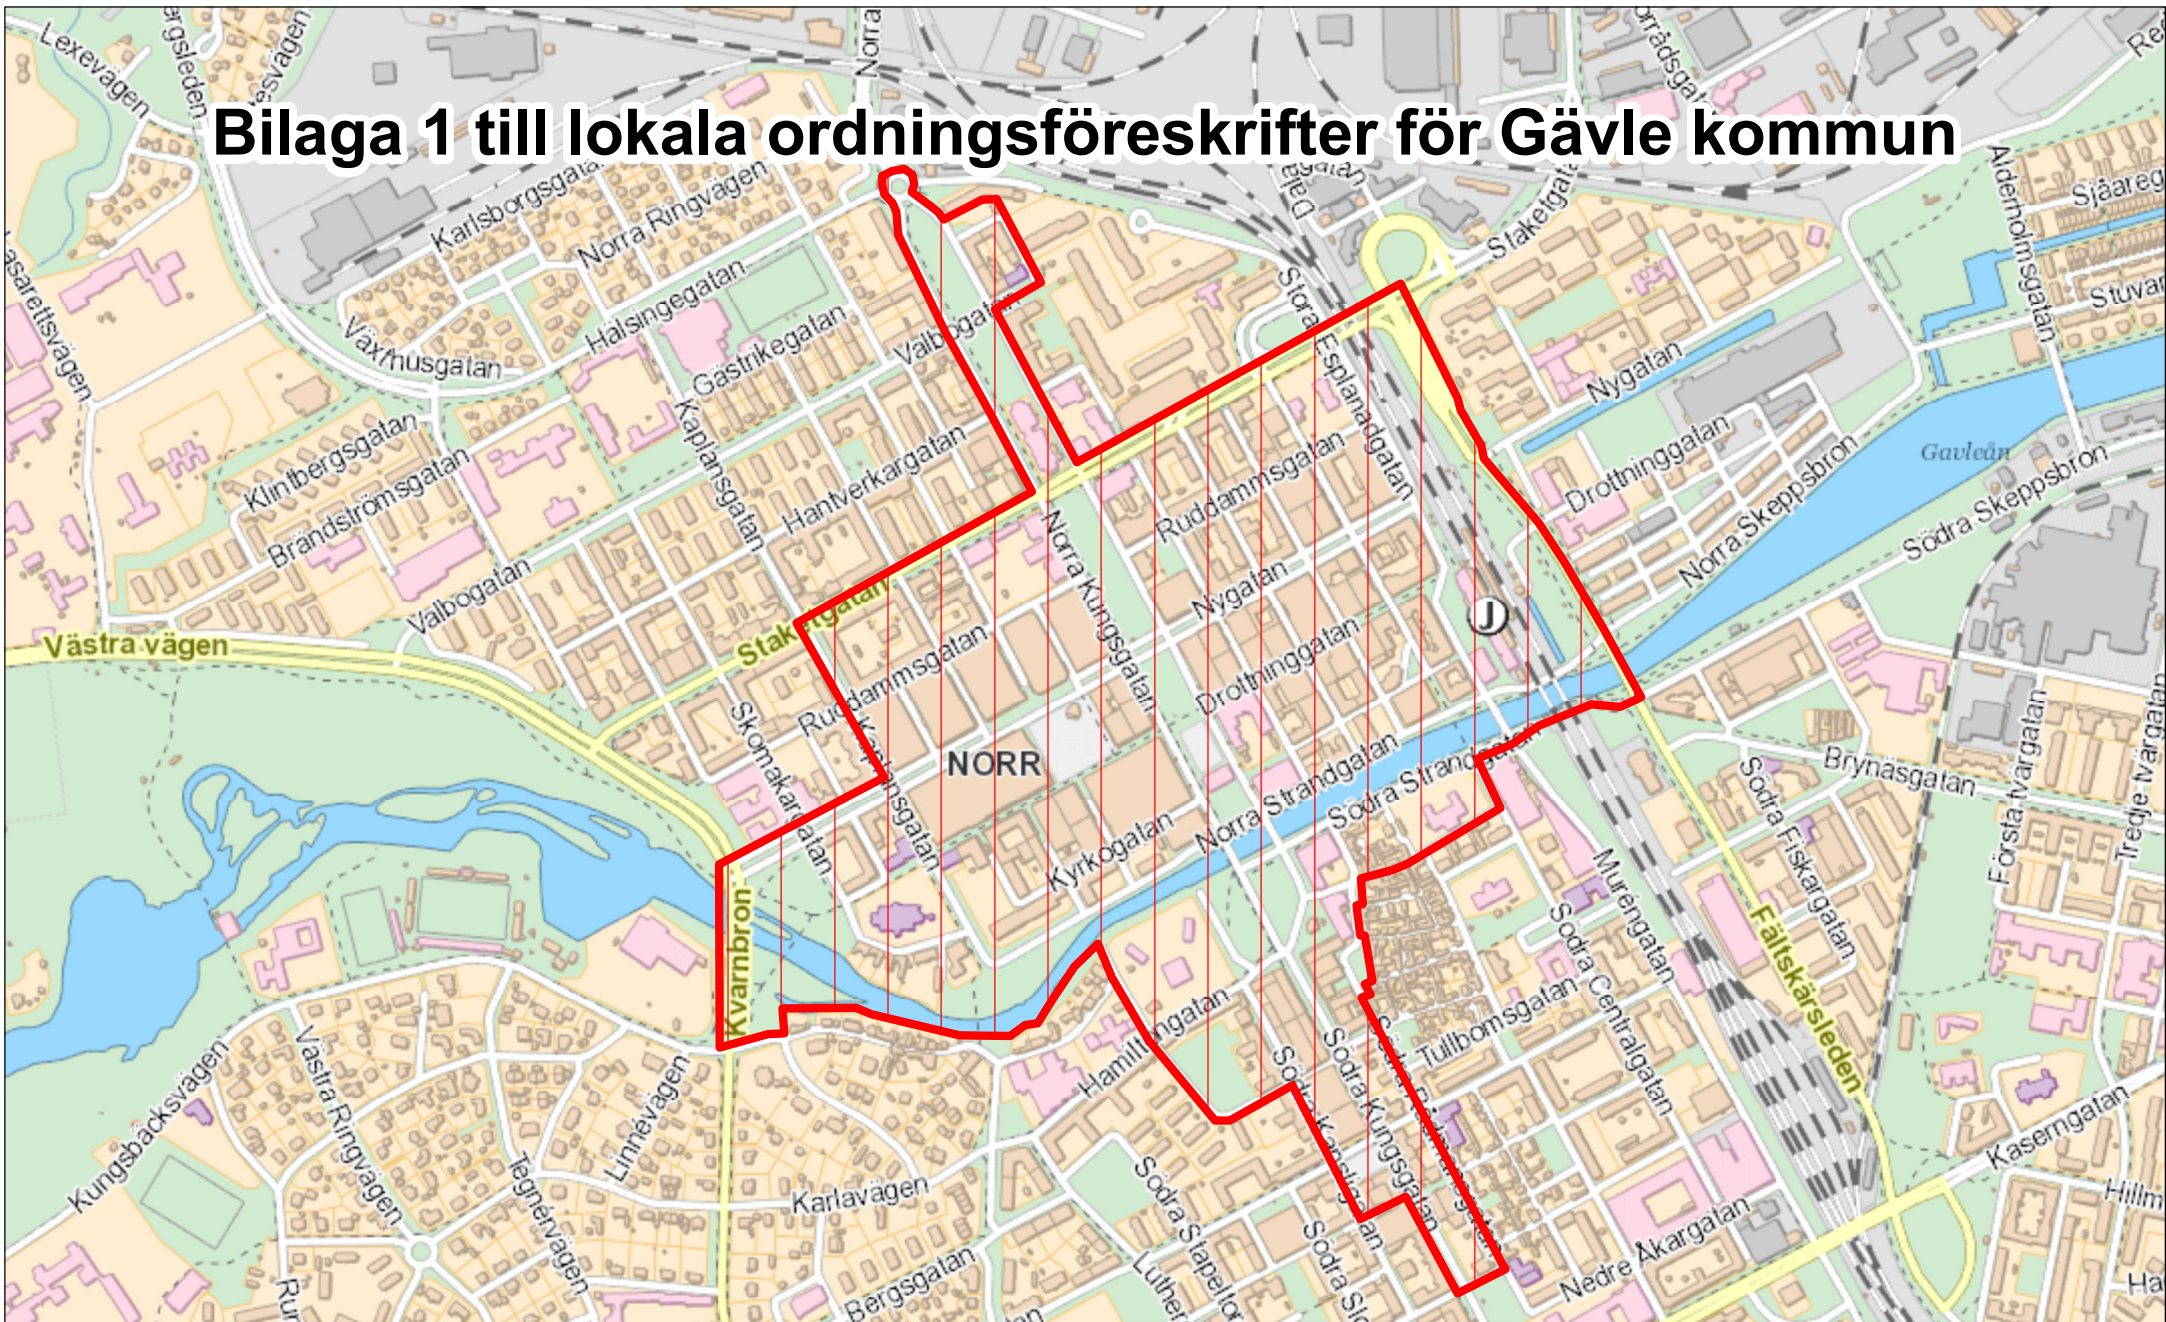

Bilaga 1 till lokala ordningsföreskrifter för Gävle kommun

Gävle kommun

Samhällsbyggnad Gävle
801 84 Gävle
Tel 026-178000

0 125 250 500 Meter

Skala 1:9 000

Koordinatsystem: SWEREF 99 16 30
Höjdsystem: RH2000
Datum: 2015-01-08