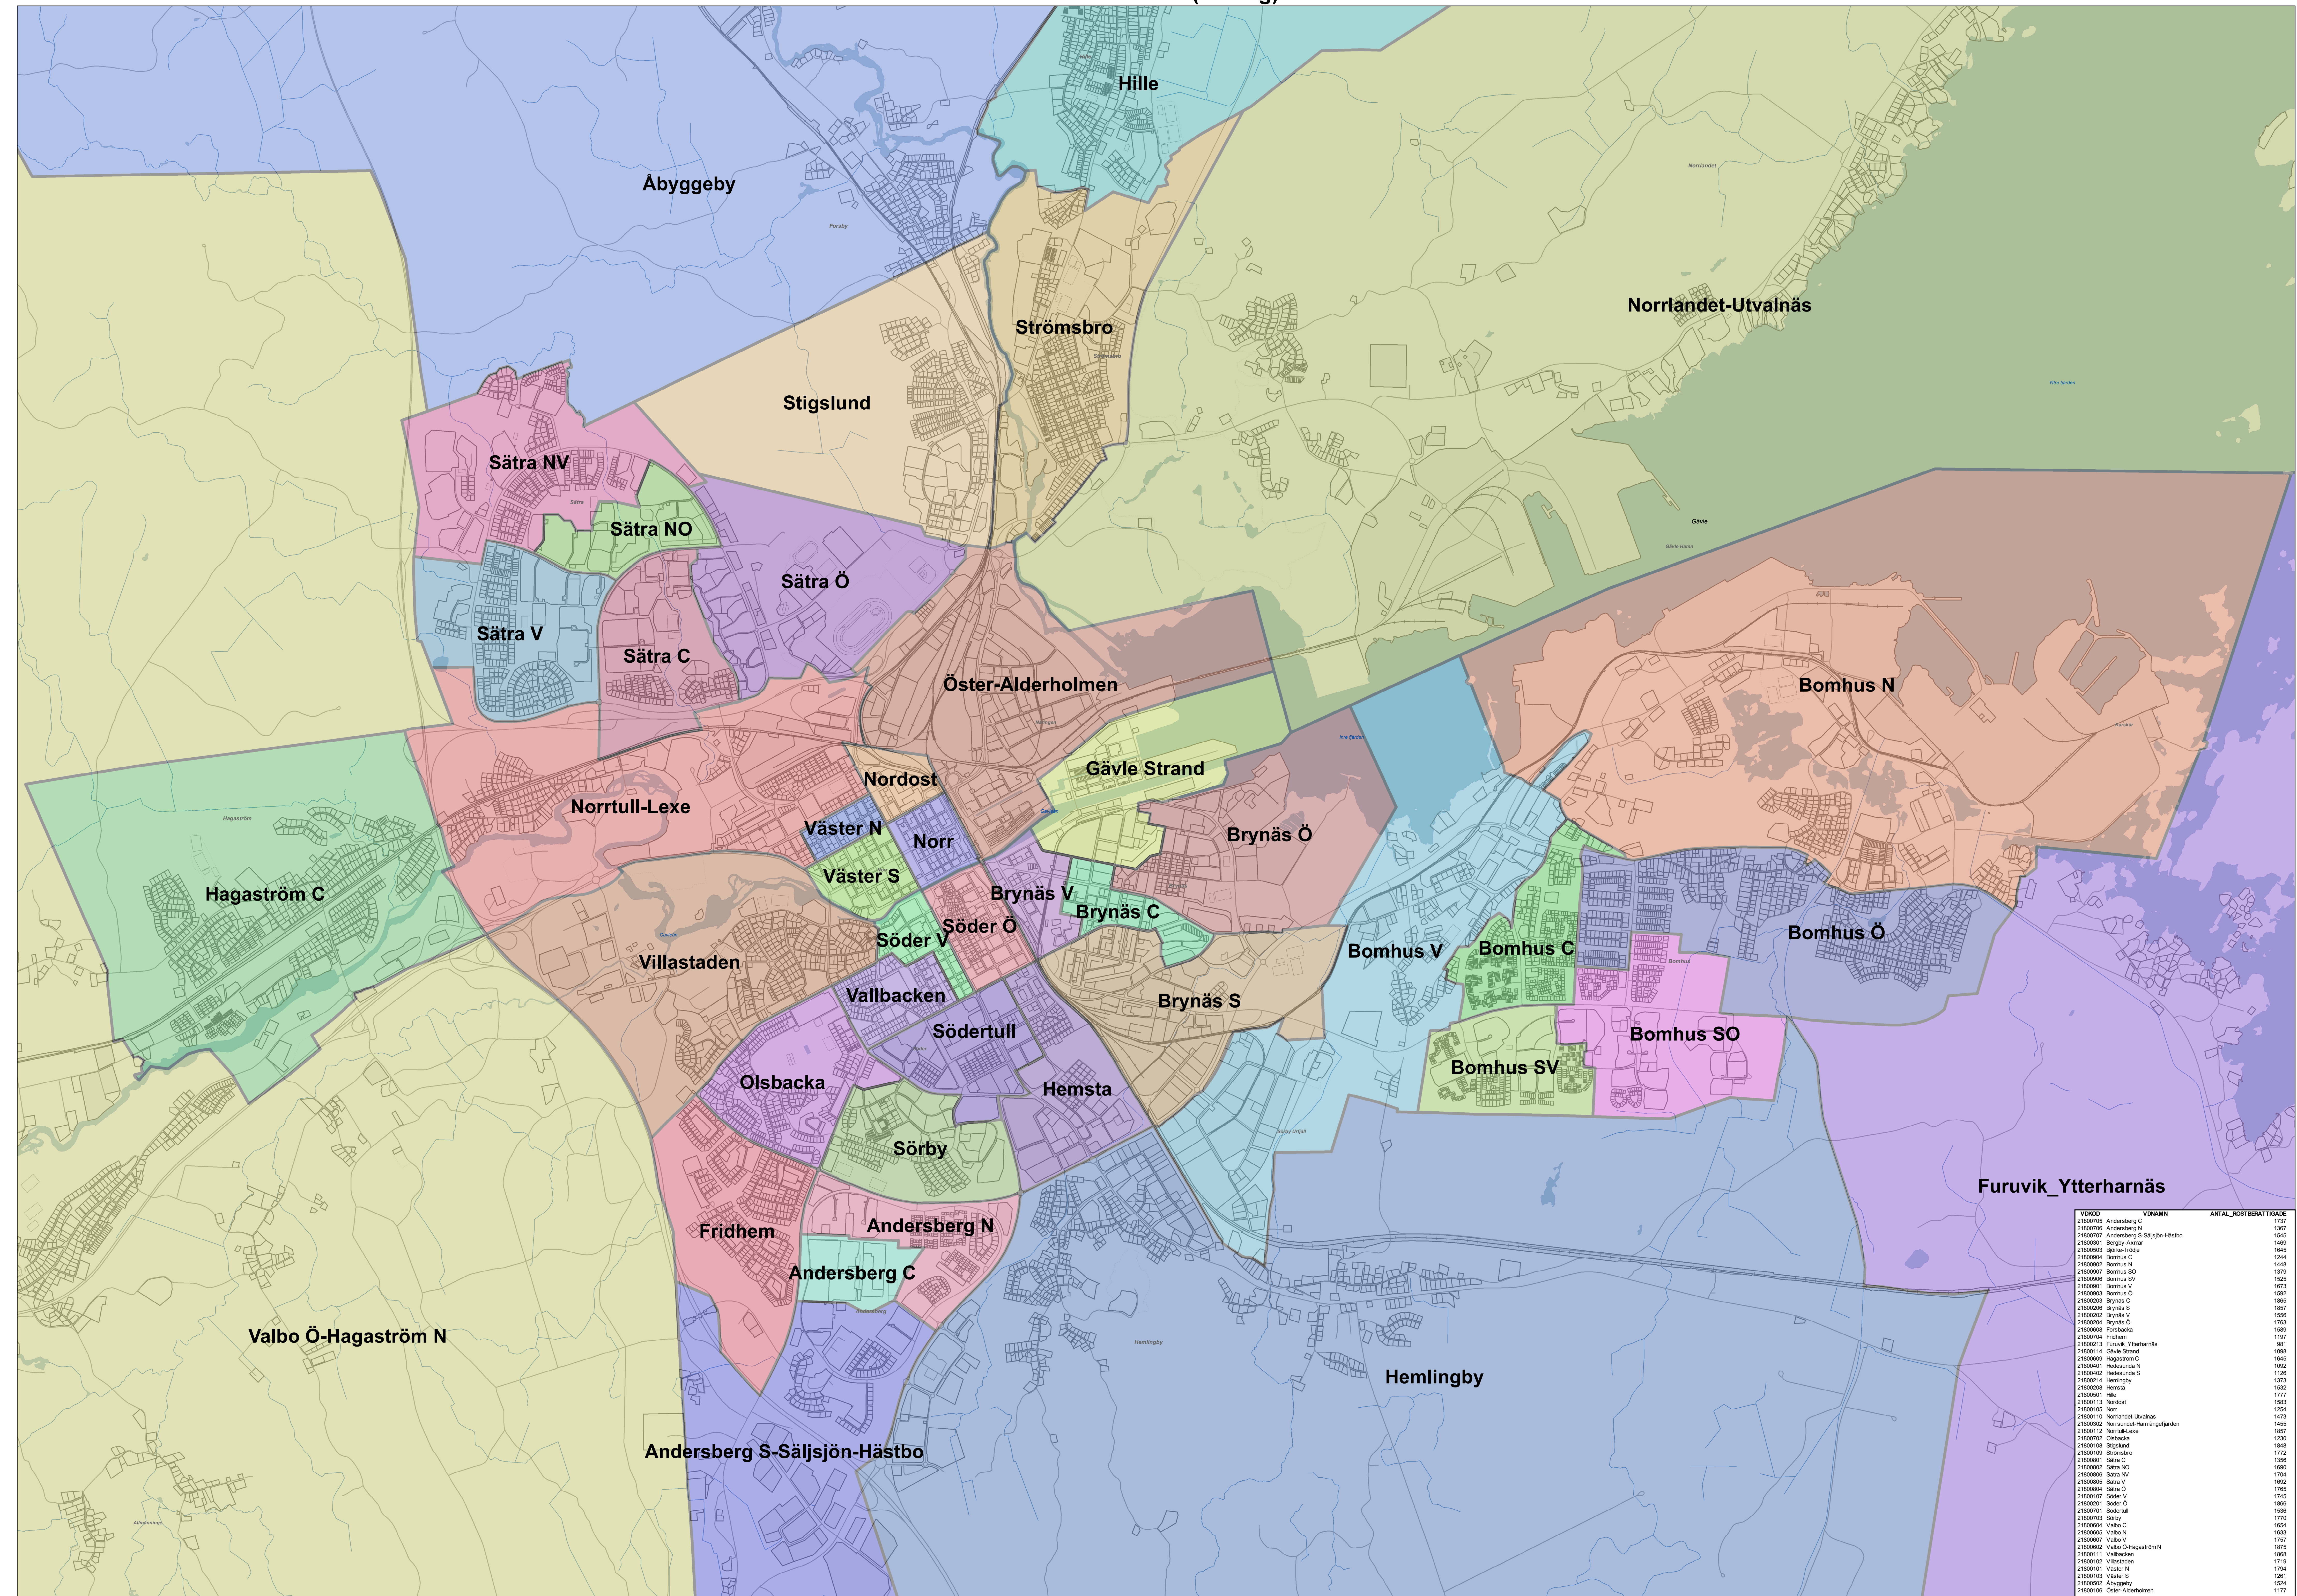

Valdistrikt 2018 (förslag)